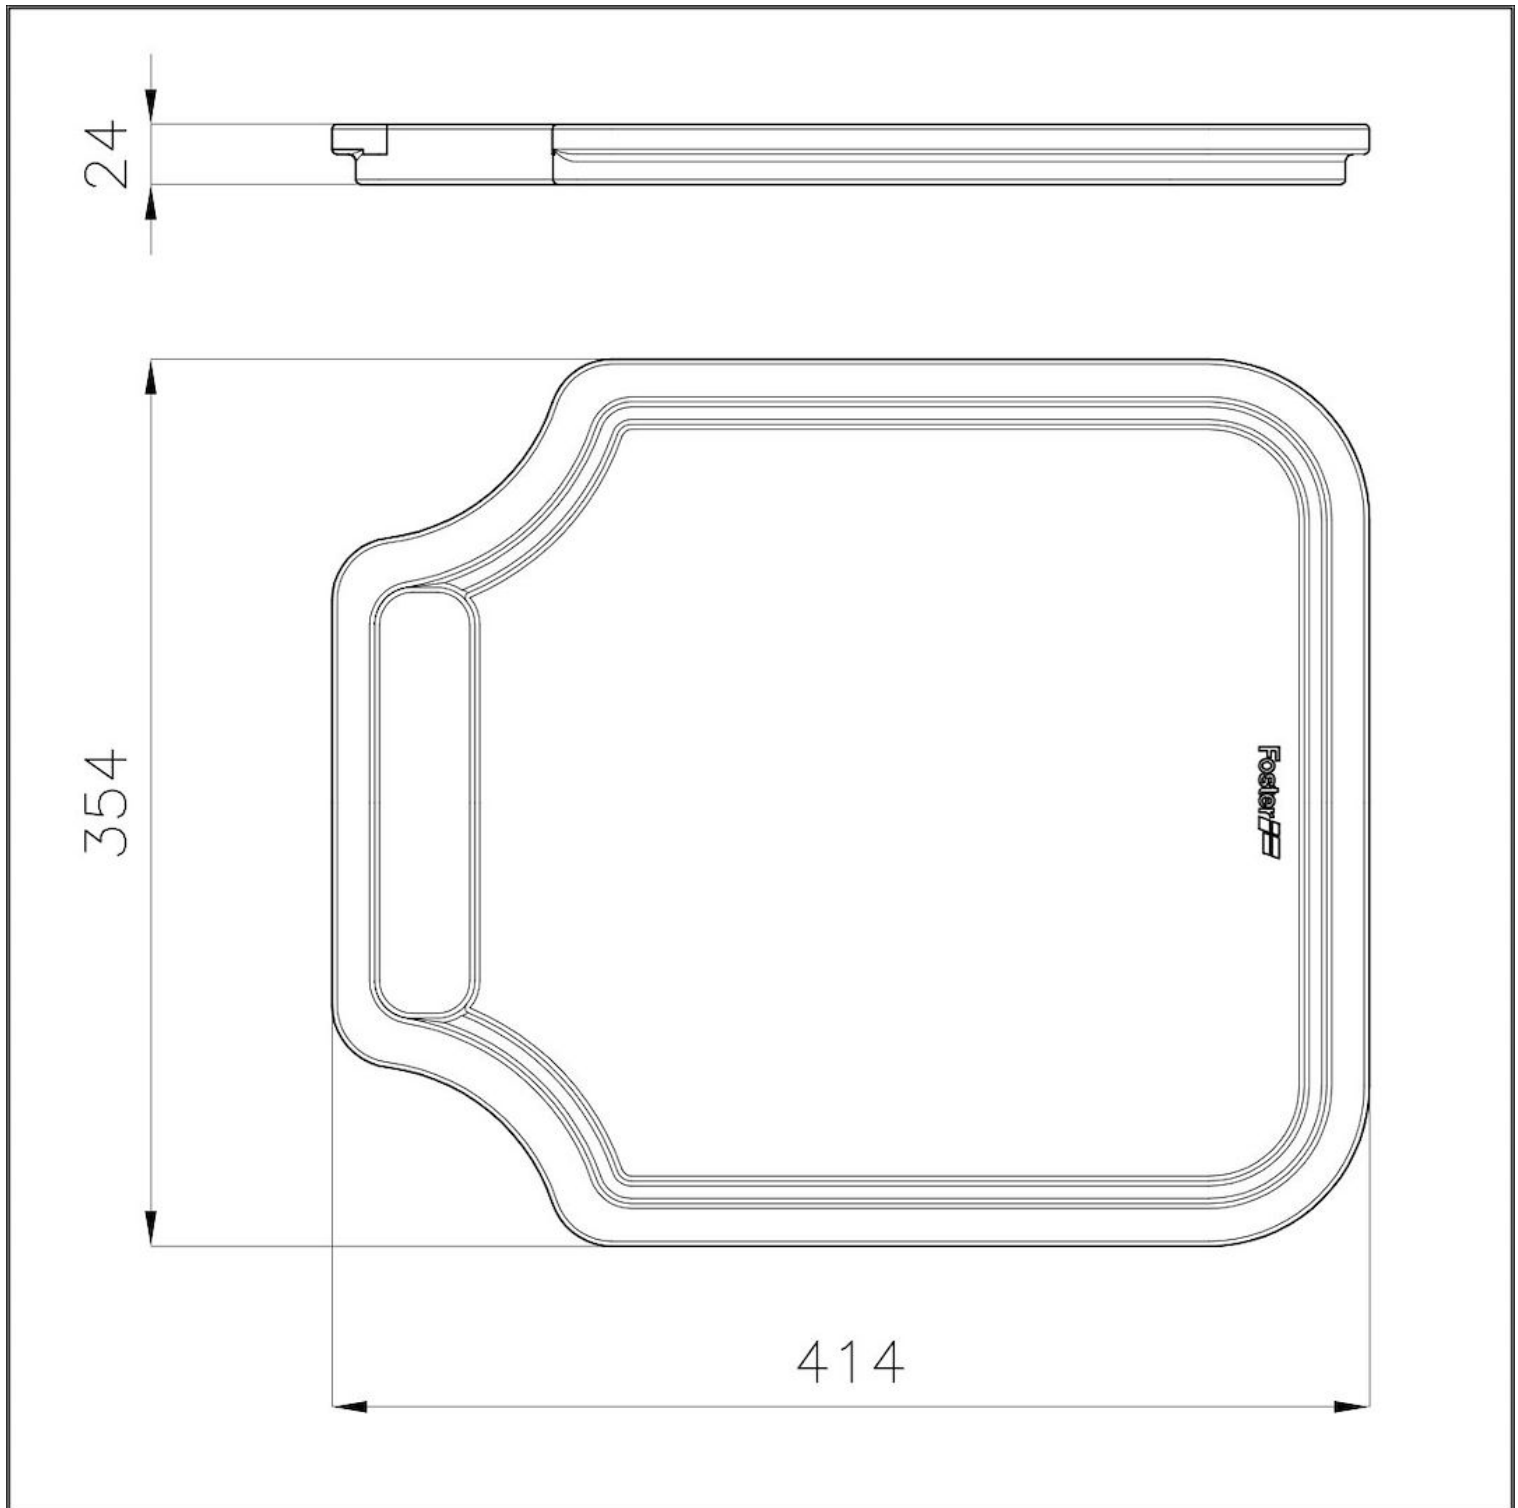

Tabla de corte de madera Iroko

Accesorios y complementos

Código: 8647 000

DETALLES

Material Madera de Iroko

Accesorios fregaderos Tablas de corte de madera

Dimensiones 35,4x41,4 cm

DIBUJOS TÉCNICOS