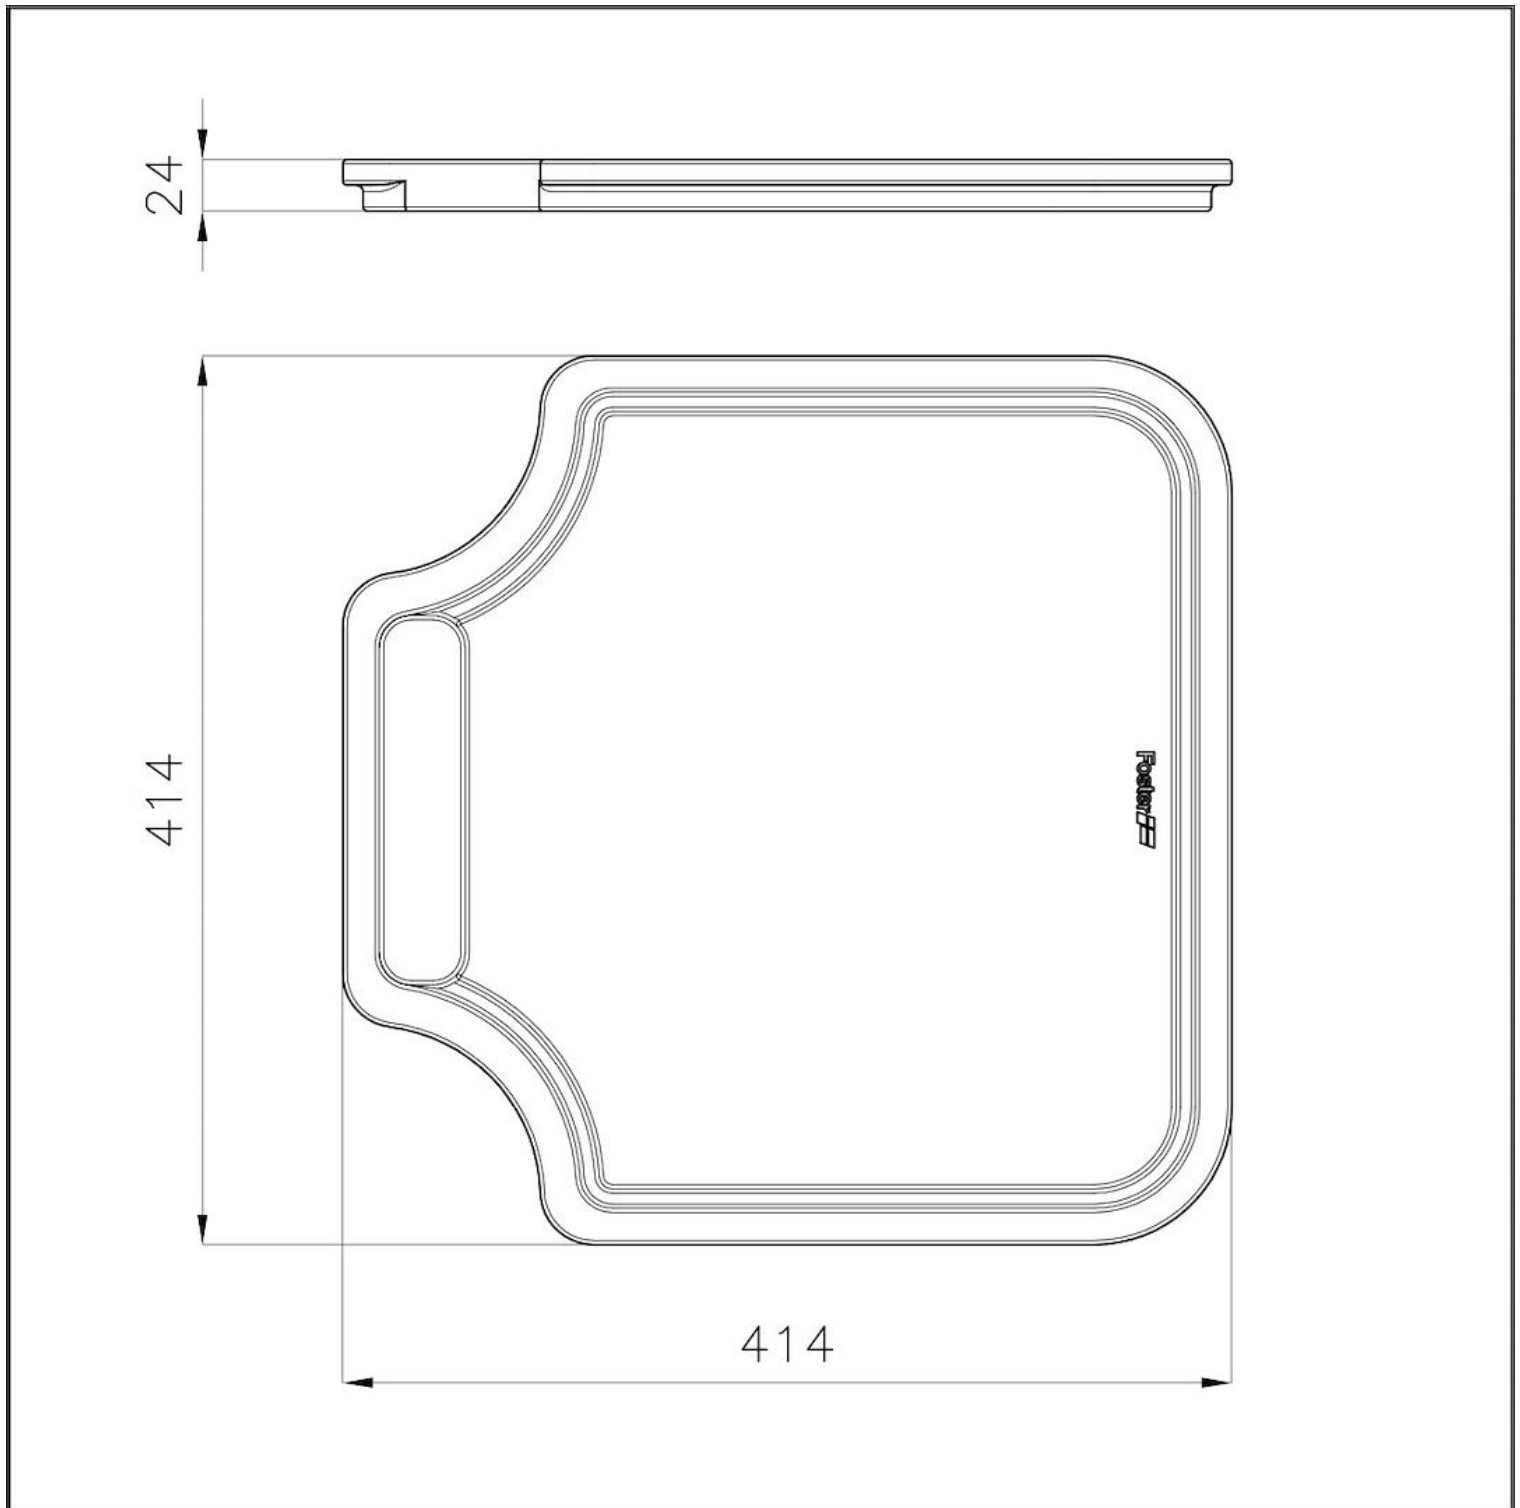

Tabla de corte de madera Iroko

Accesorios y complementos

Código: 8646 000

DETALLES

Material Madera de Iroko

Accesorios fregaderos Tablas de corte de madera

Dimensiones 41,4x41,4 cm

DIBUJOS TÉCNICOS