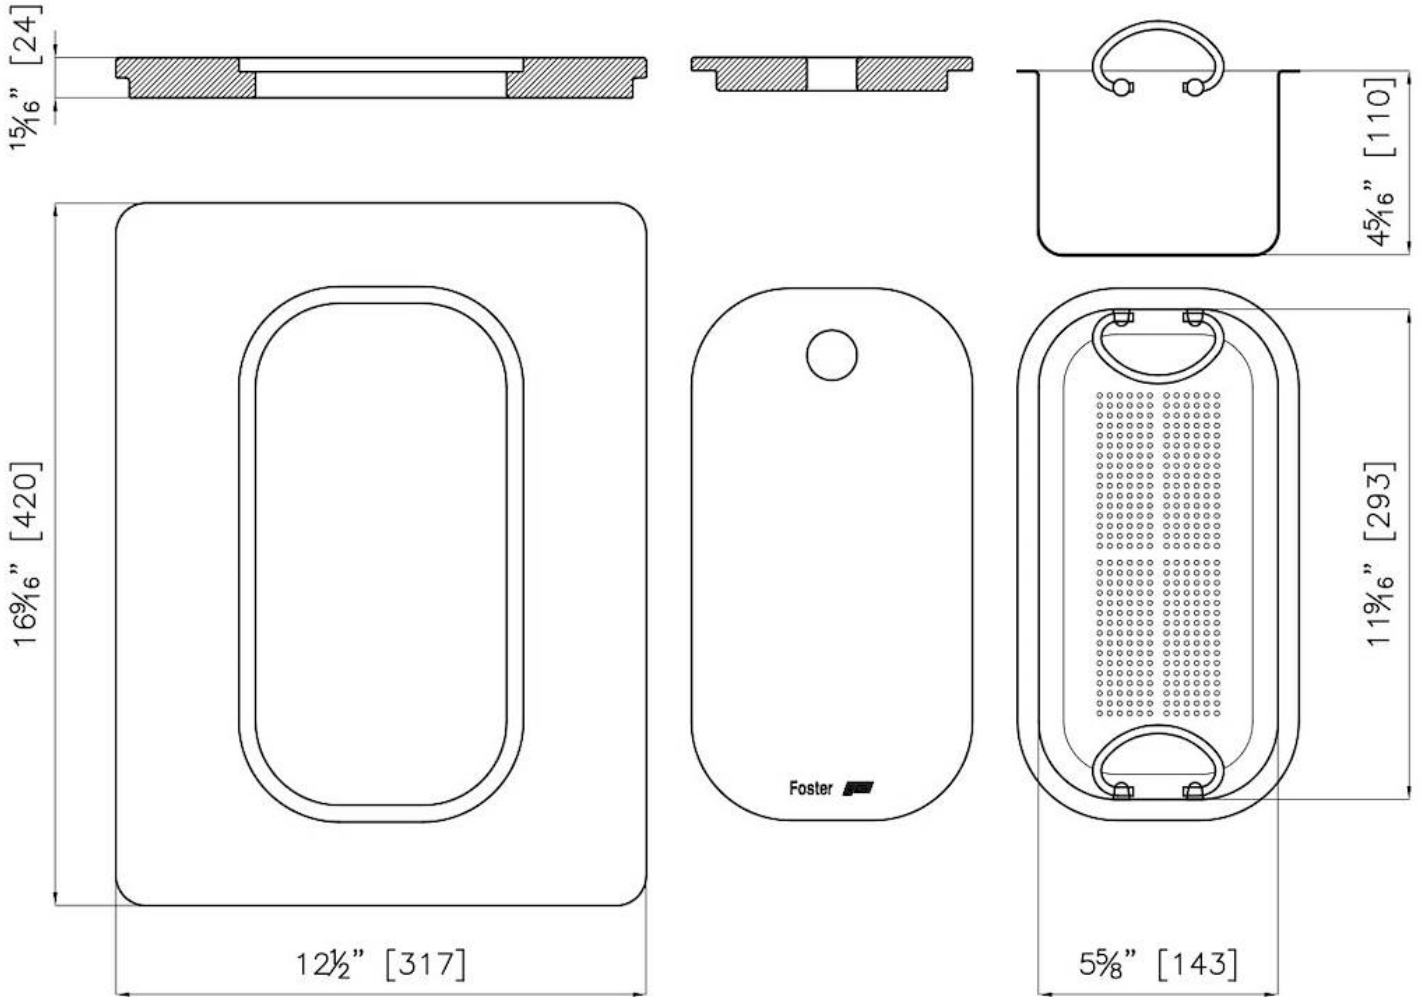

## Tabla de corte Twin de madera Iroko con escurre pasta en acero inoxidable

Accesorios y complementos

Código: 8644 044

### DETALLES

Material Madera de Iroko

---

Accesorios fregaderos Tablas de corte de madera

---

Dimensiones 31,7x42 cm

---

## DIBUJOS TÉCNICOS