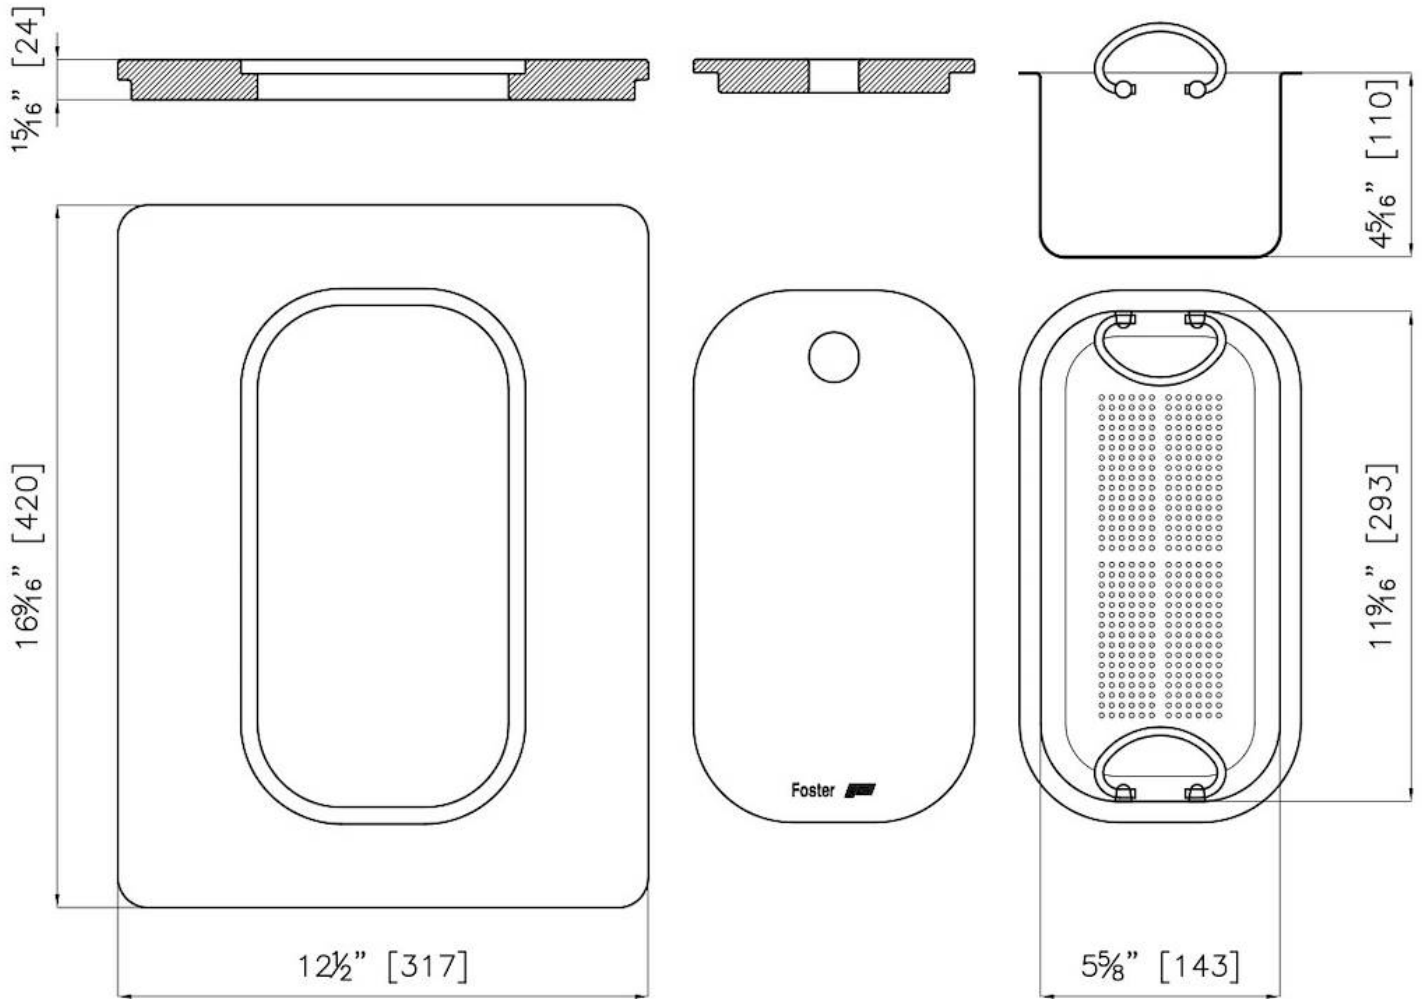

Tabla de corte Twin de madera Iroko con escurre pasta en acero inoxidable

Accesorios y complementos

Código: 8644 044

DETALLES

Material Madera de Iroko

Accesorios fregaderos Tablas de corte de madera

Dimensiones 31,7x42 cm

DIBUJOS TÉCNICOS

GALERÍA