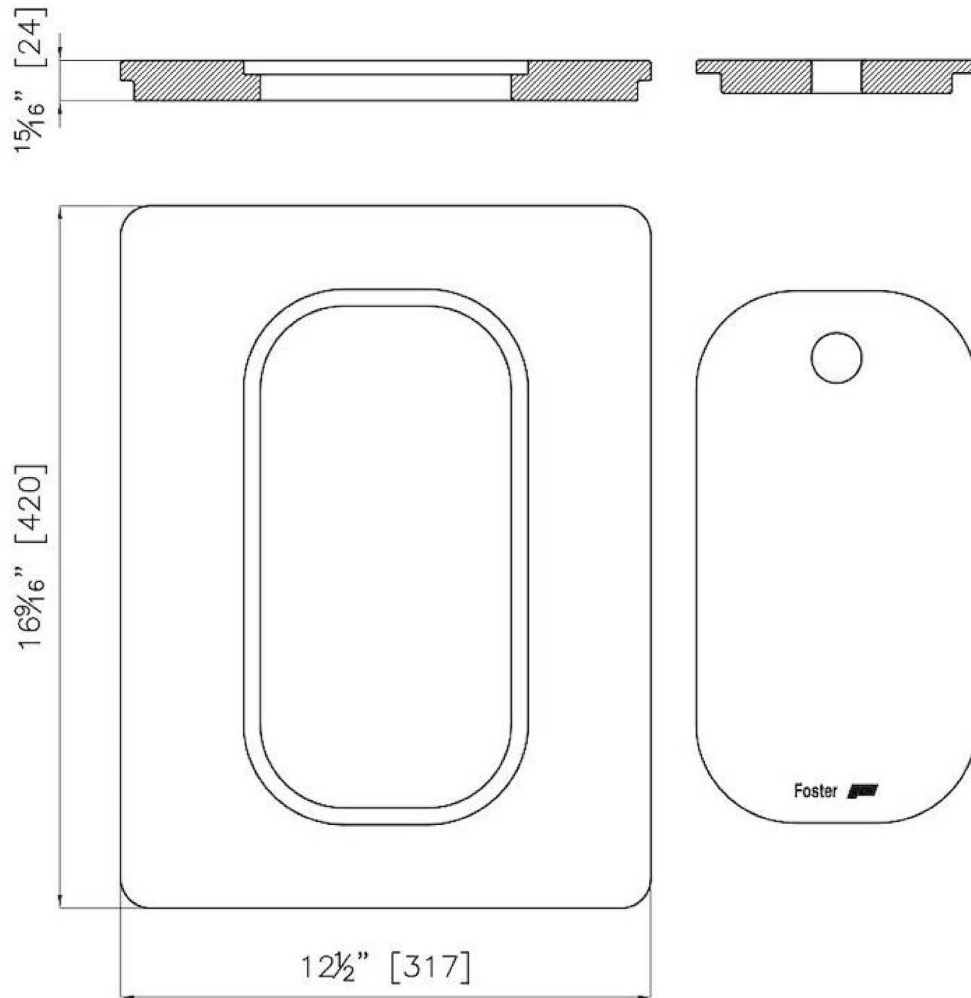

Tabla de corte Twin de madera Iroko

Accesorios y complementos

Código: 8644 043

DETALLES

Material Madera de Iroko

Accesorios fregaderos Tablas de corte de madera

Dimensiones 31,7x42 cm

DIBUJOS TÉCNICOS