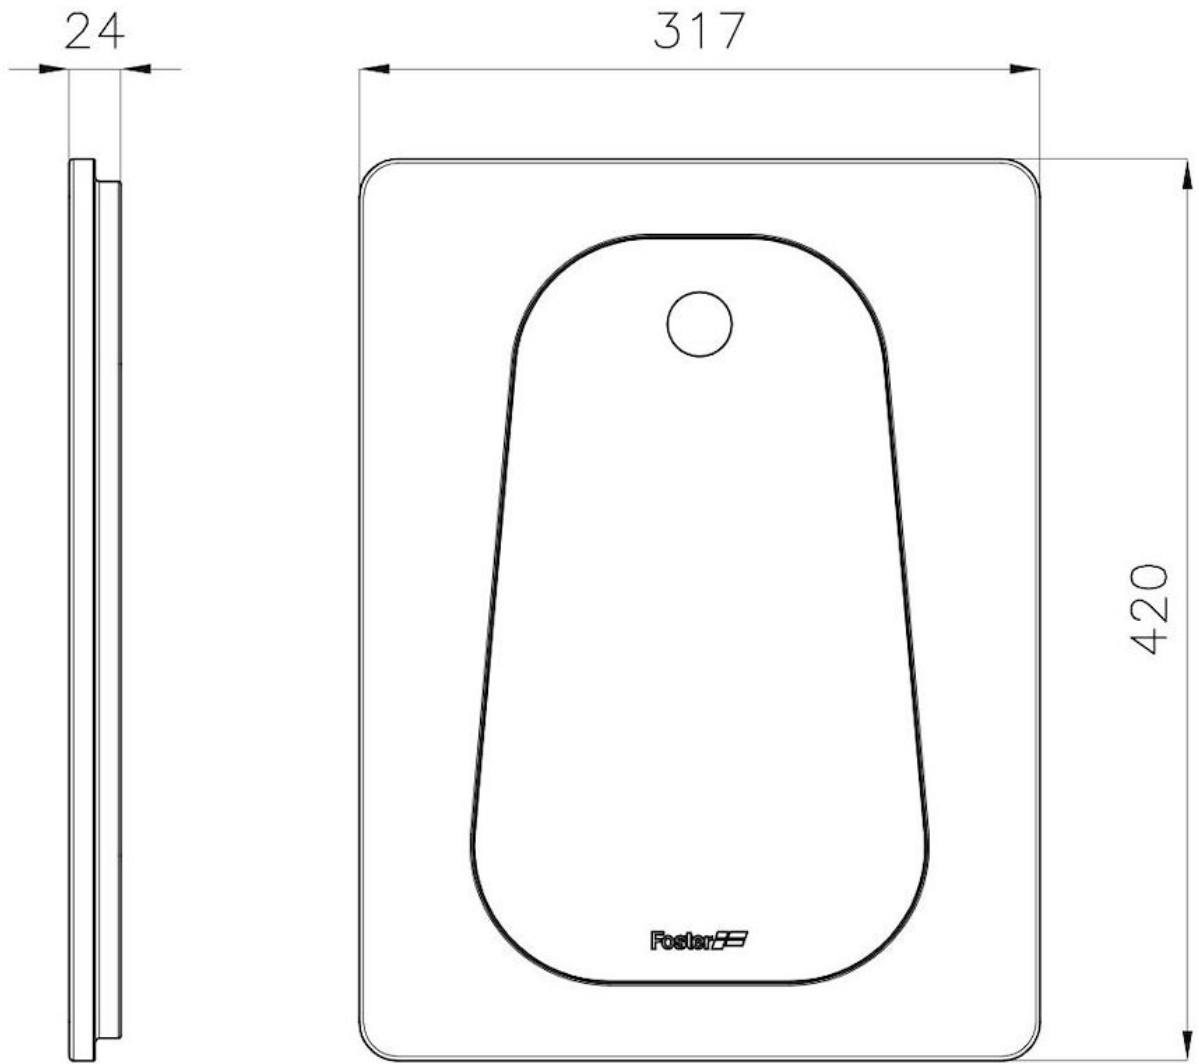

Tabla de corte Twin de madera Iroko

Accesorios y complementos

Código: 8644 041

DETALLES

Material Madera de Iroko

Accesorios fregaderos Tablas de corte de madera

Dimensiones 31,7x42 cm

DIBUJOS TÉCNICOS