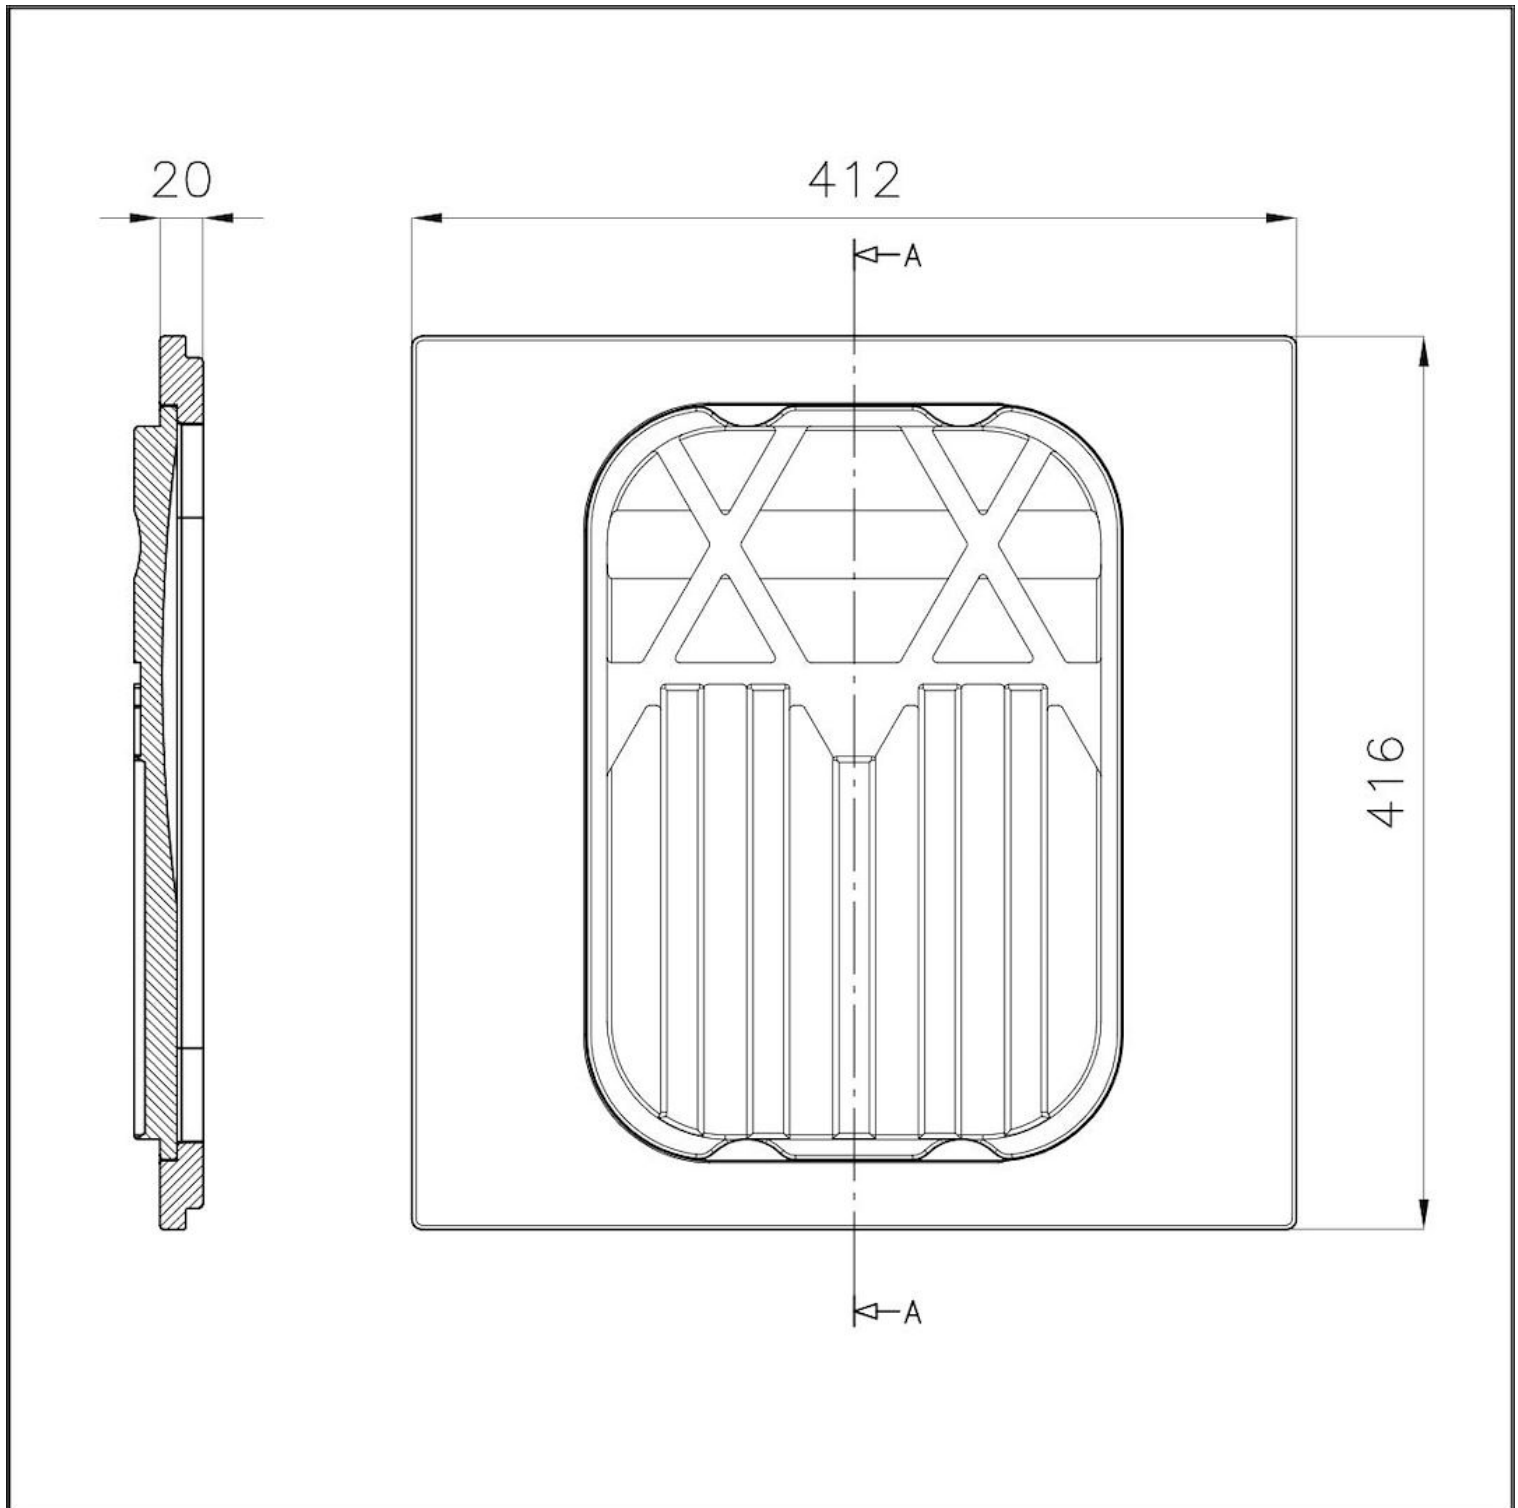

Tabla de corte Twin de madera Iroko

Accesorios y complementos

Código: 8644 004

DETALLES

Material Madera de Iroko

Accesorios fregaderos Tablas de corte de madera

Dimensiones 41,2x41,6 cm

DIBUJOS TÉCNICOS