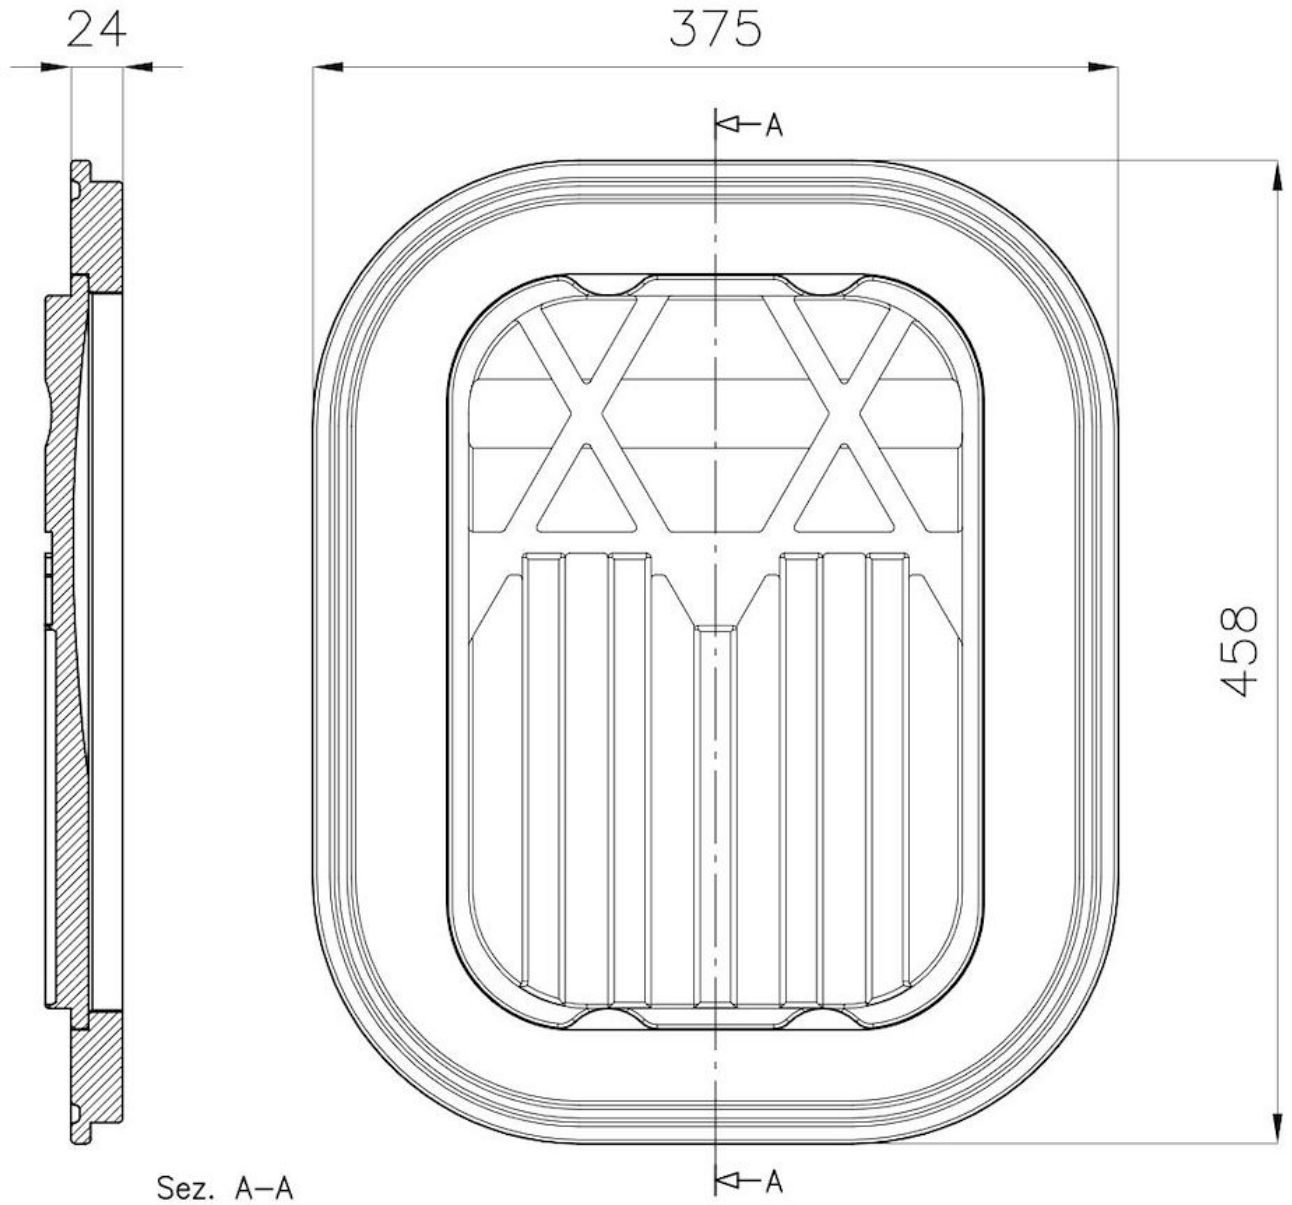

Tabla de corte Twin de madera Iroko

Accesorios y complementos

Código: 8644 003

DETALLES

Material Madera de Iroko

Accesorios fregaderos Tablas de corte de madera

Dimensiones 37,5x45,8 cm

DIBUJOS TÉCNICOS