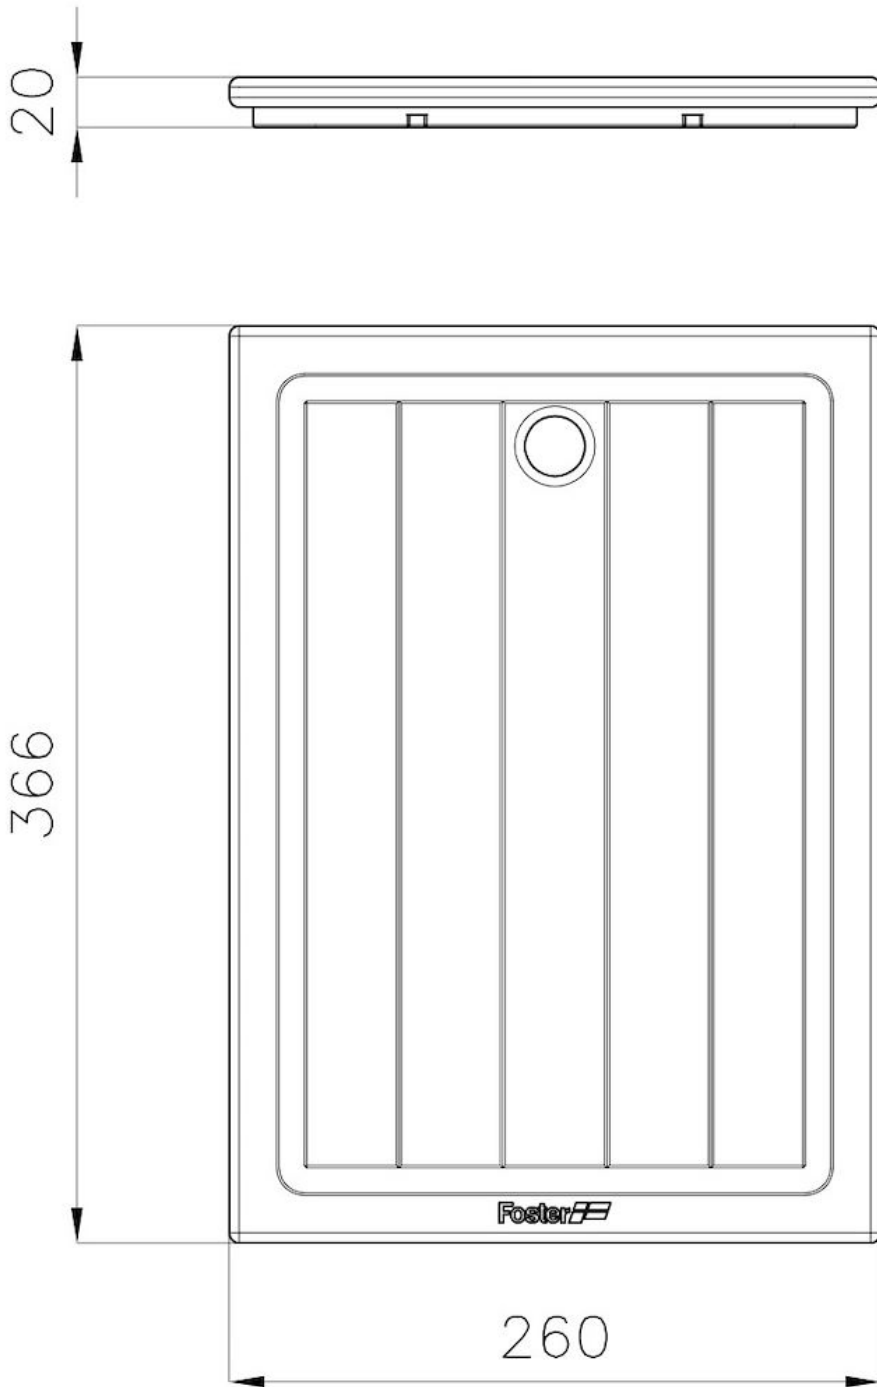

Tabla de corte de madera Iroko

Accesorios y complementos

Código: 8643 117

DETALLES

Material Madera de Iroko

Accesorios fregaderos Tablas de corte de madera

Dimensiones 26x36,6 cm

DIBUJOS TÉCNICOS