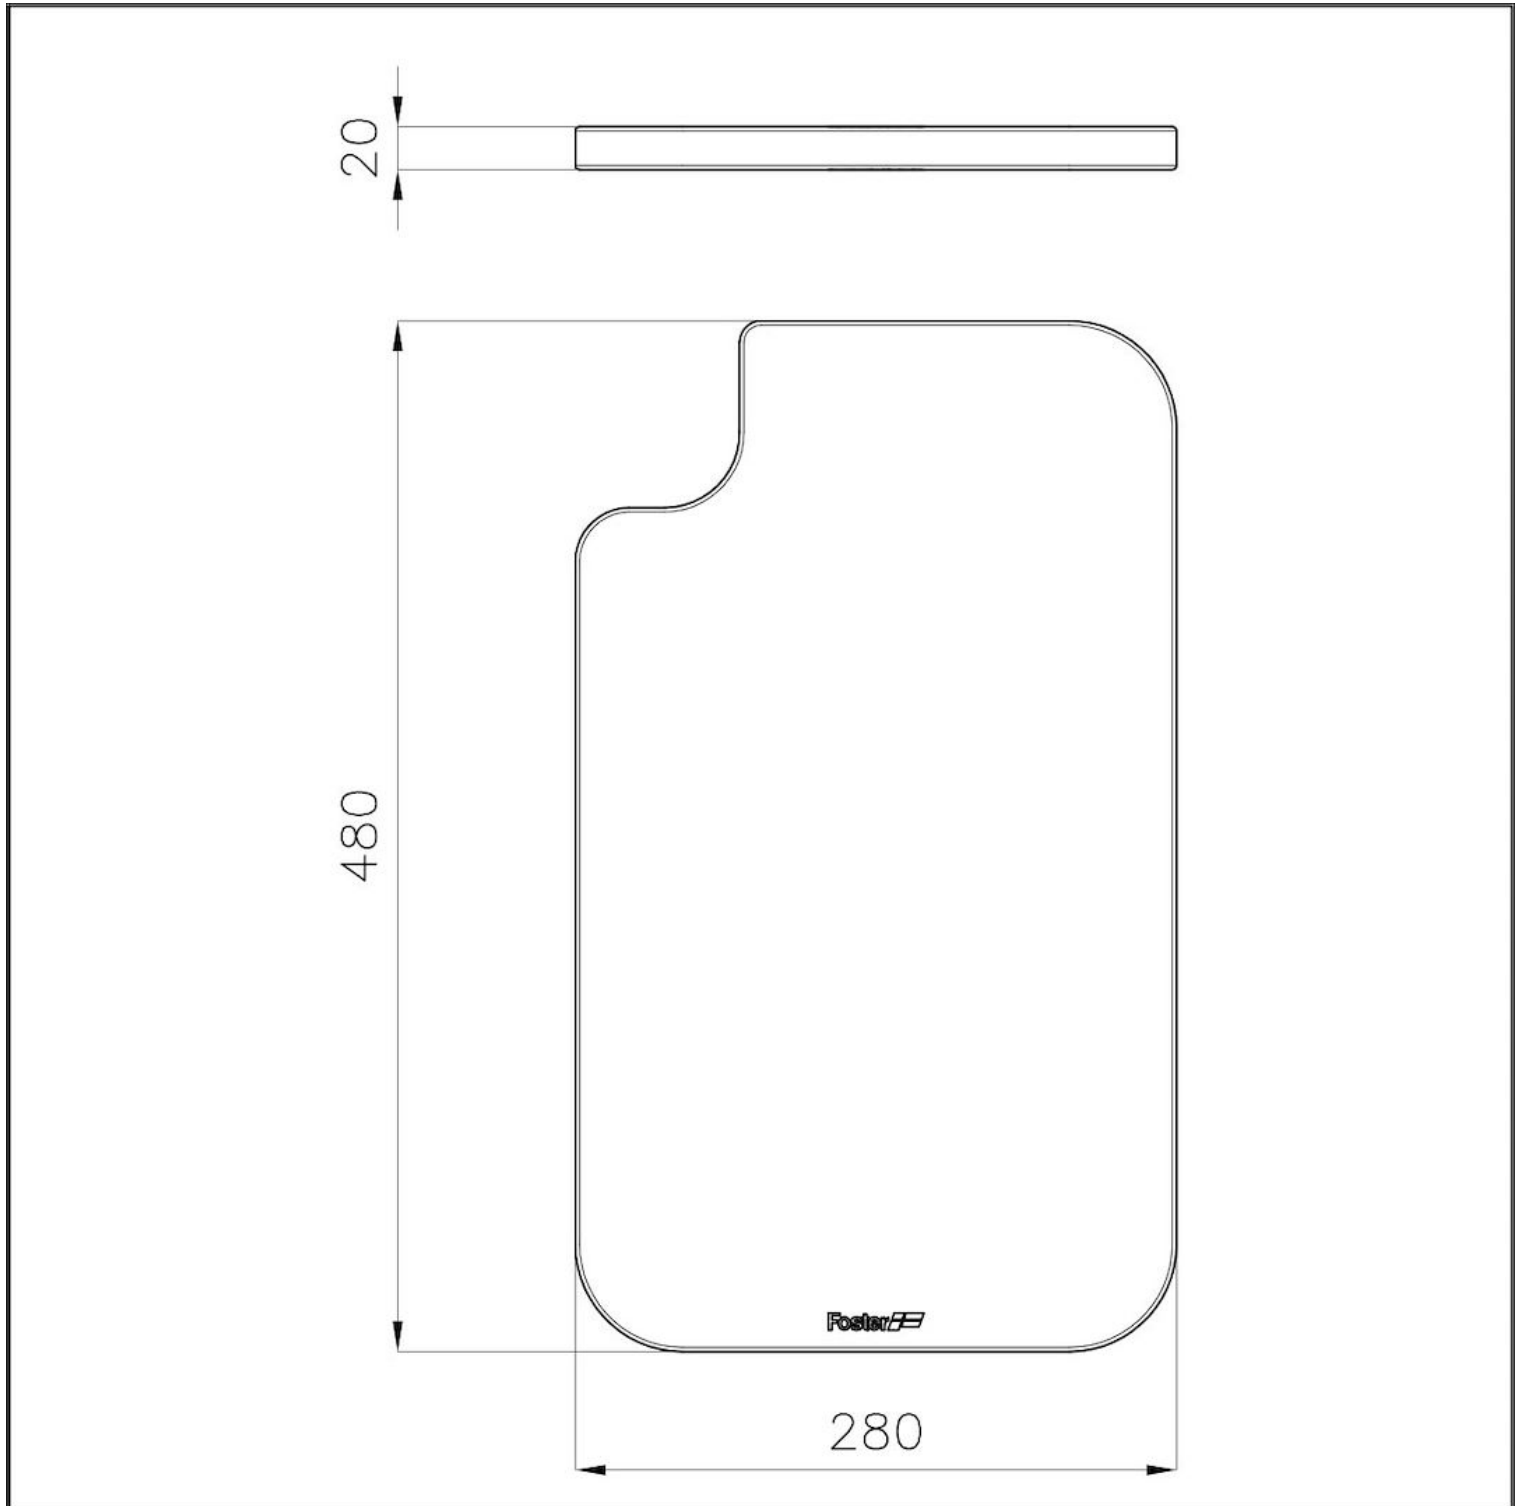

Tabla de corte de madera Iroko

Accesorios y complementos

Código: 8643 115

DETALLES

Material Madera de Iroko

Accesorios fregaderos Tablas de corte de madera

Dimensiones 28x48 cm

DIBUJOS TÉCNICOS