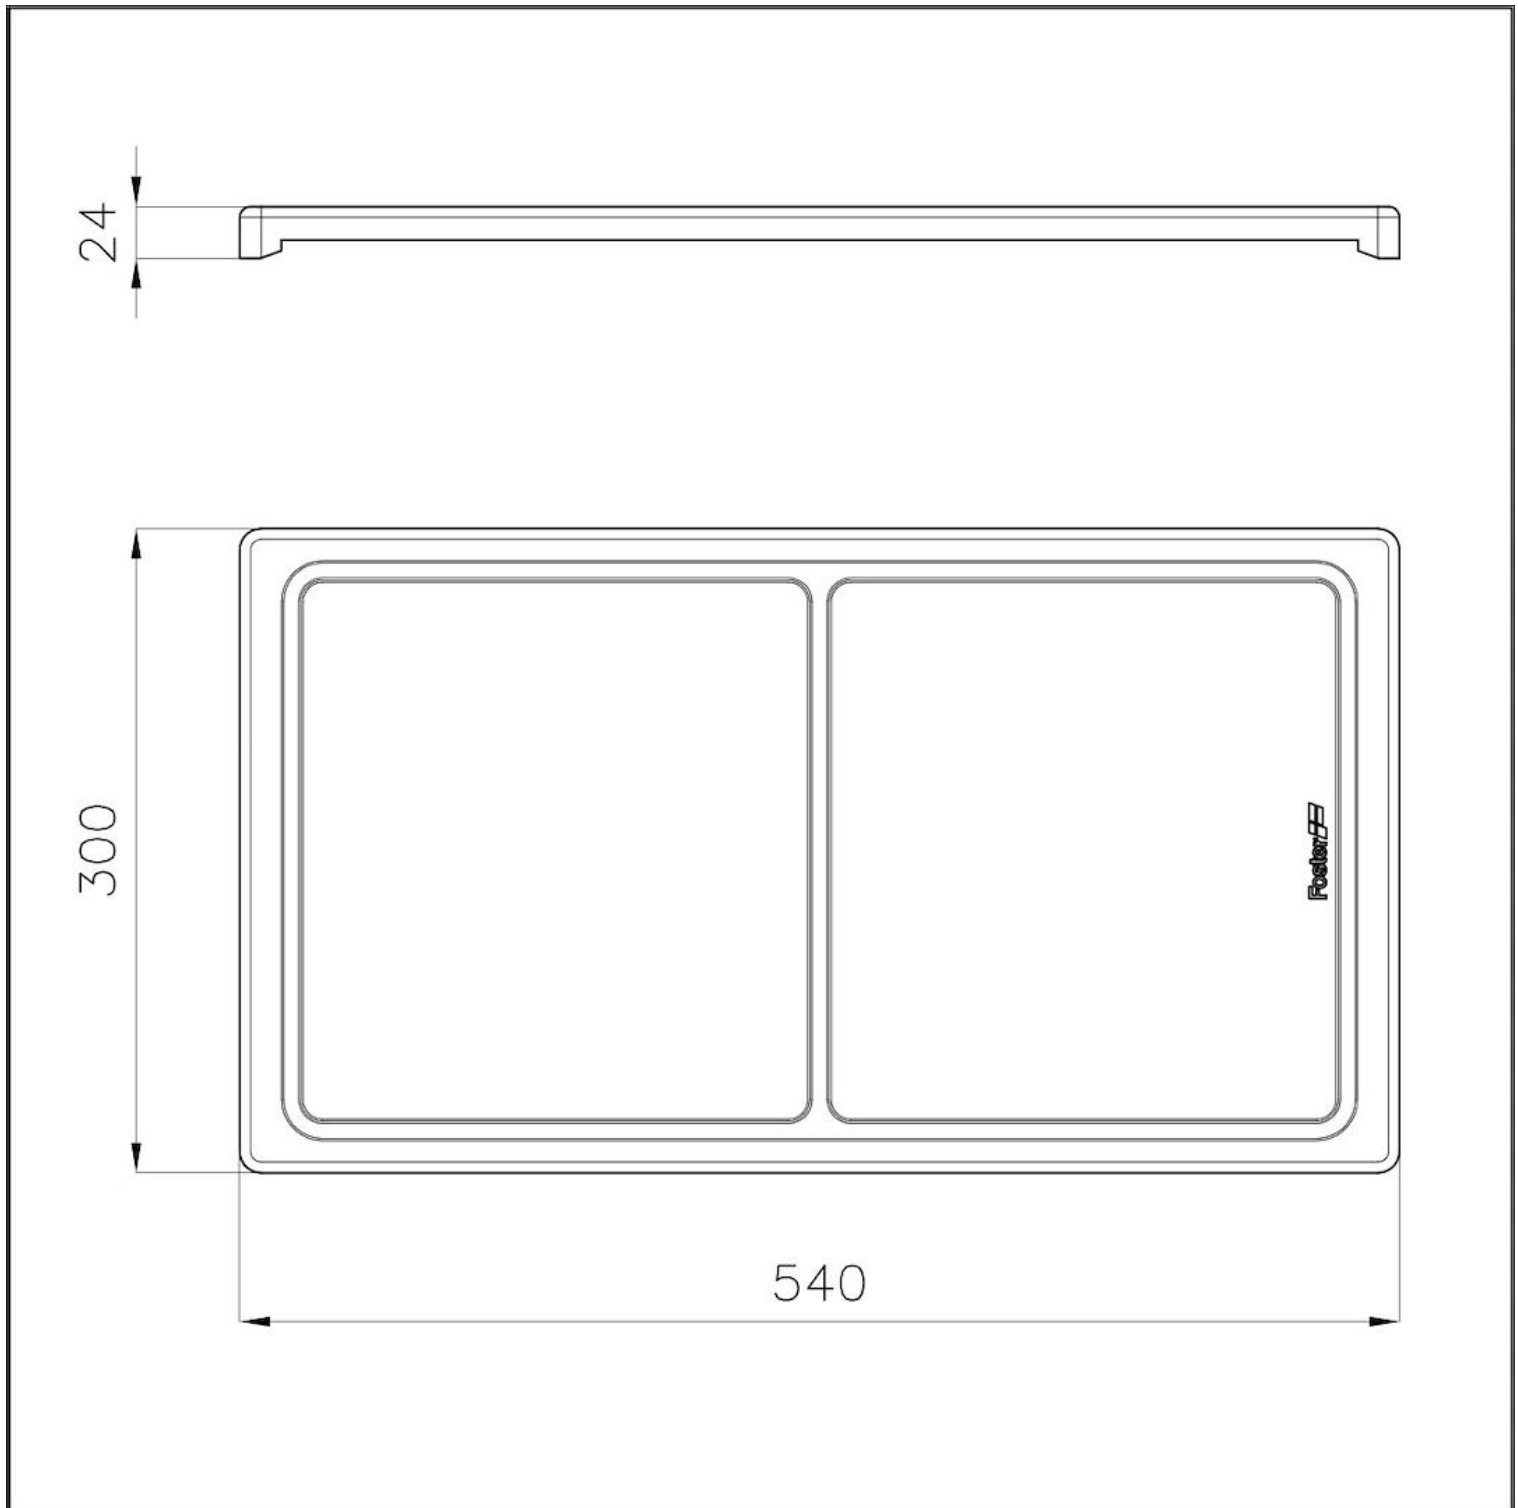

## Tabla de corte deslizante de madera Iroko

Accesorios y complementos

Código: 8643 000

### DETALLES

Material Madera de Iroko

---

Accesorios fregaderos Tablas de corte de madera

---

Dimensiones 30x54 cm

---

## DIBUJOS TÉCNICOS