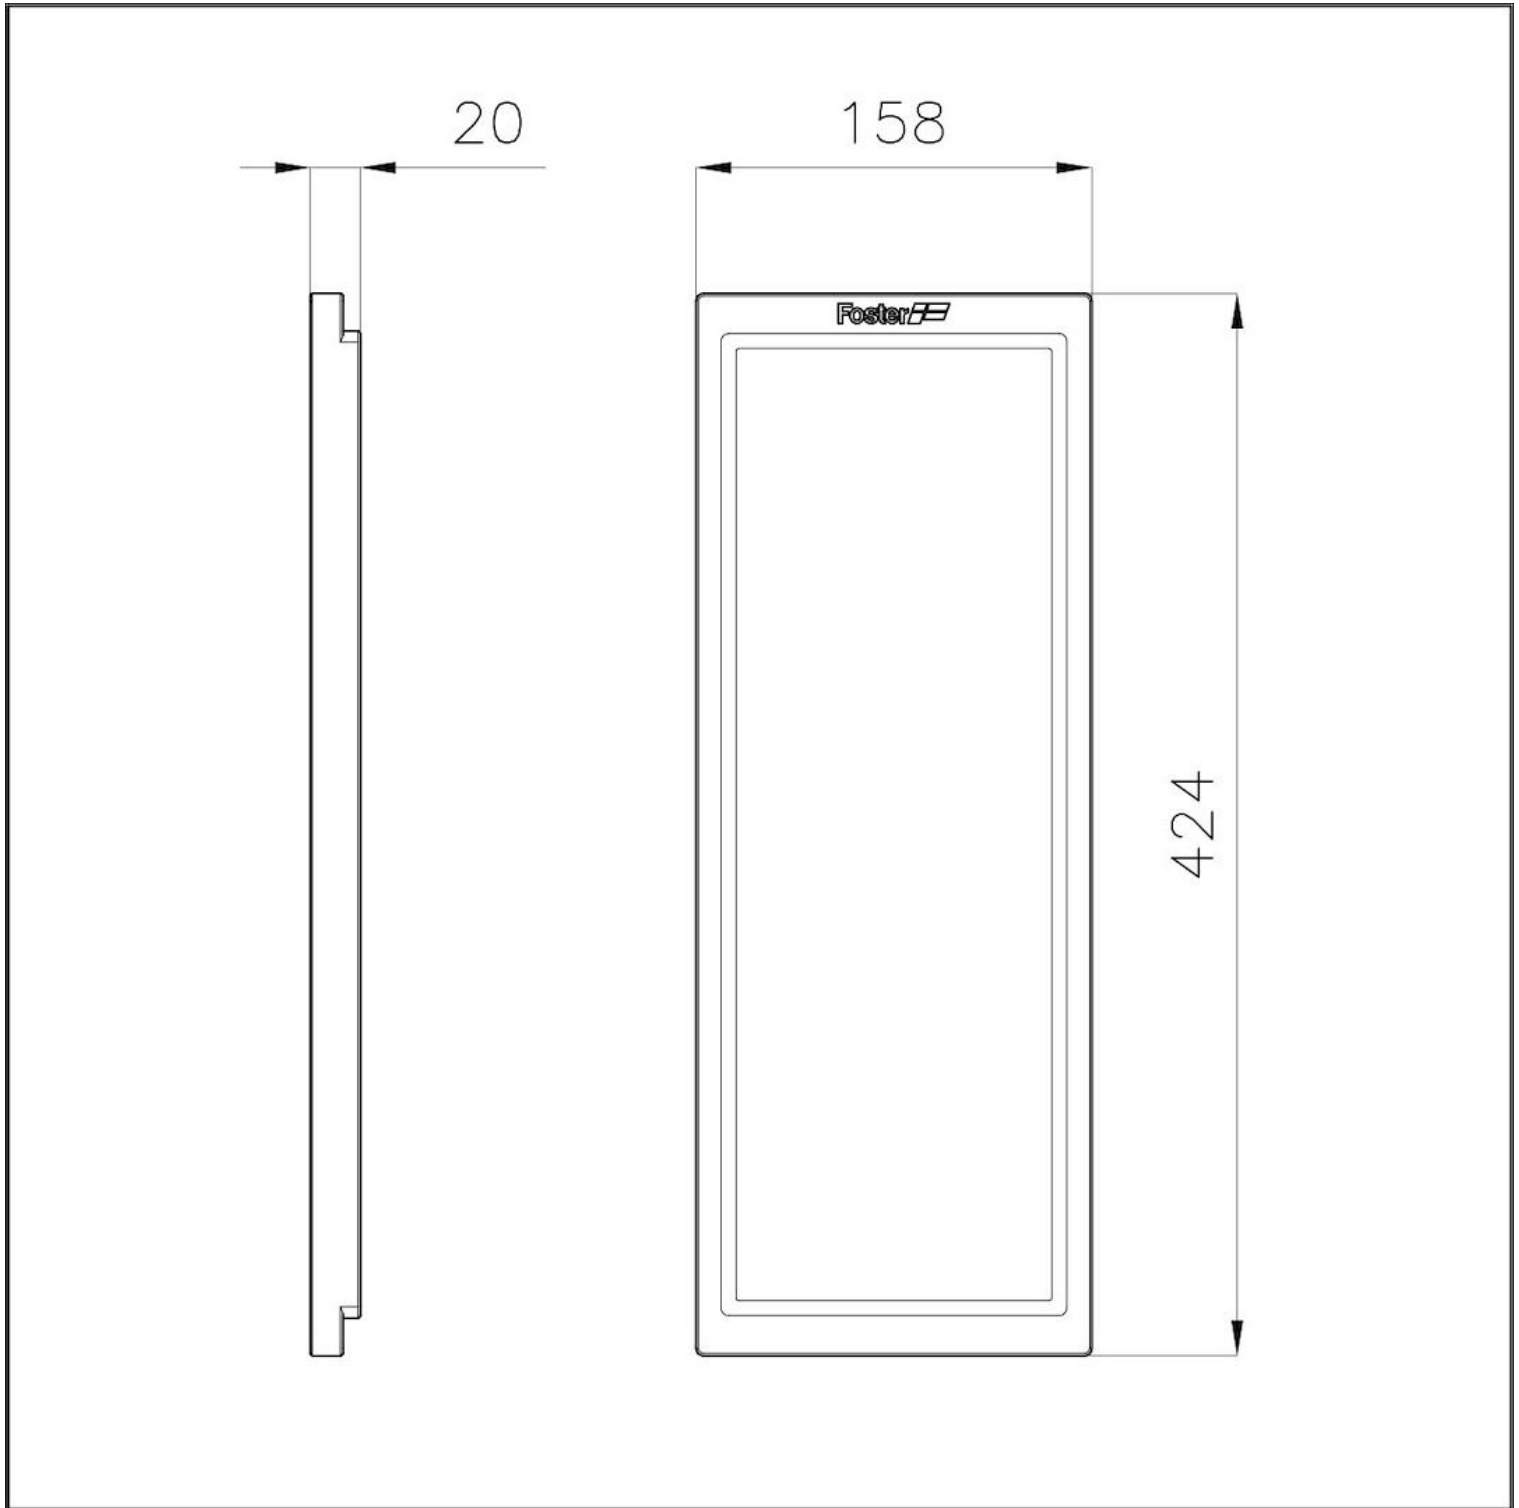

Tabla de corte de madera nogal

Accesorios y complementos

Código: 8642 003

DETALLES

Material Madera de Nogal Americano

Accesorios fregaderos Tablas de corte de madera

Dimensiones 15,8x42,4 cm

DIBUJOS TÉCNICOS