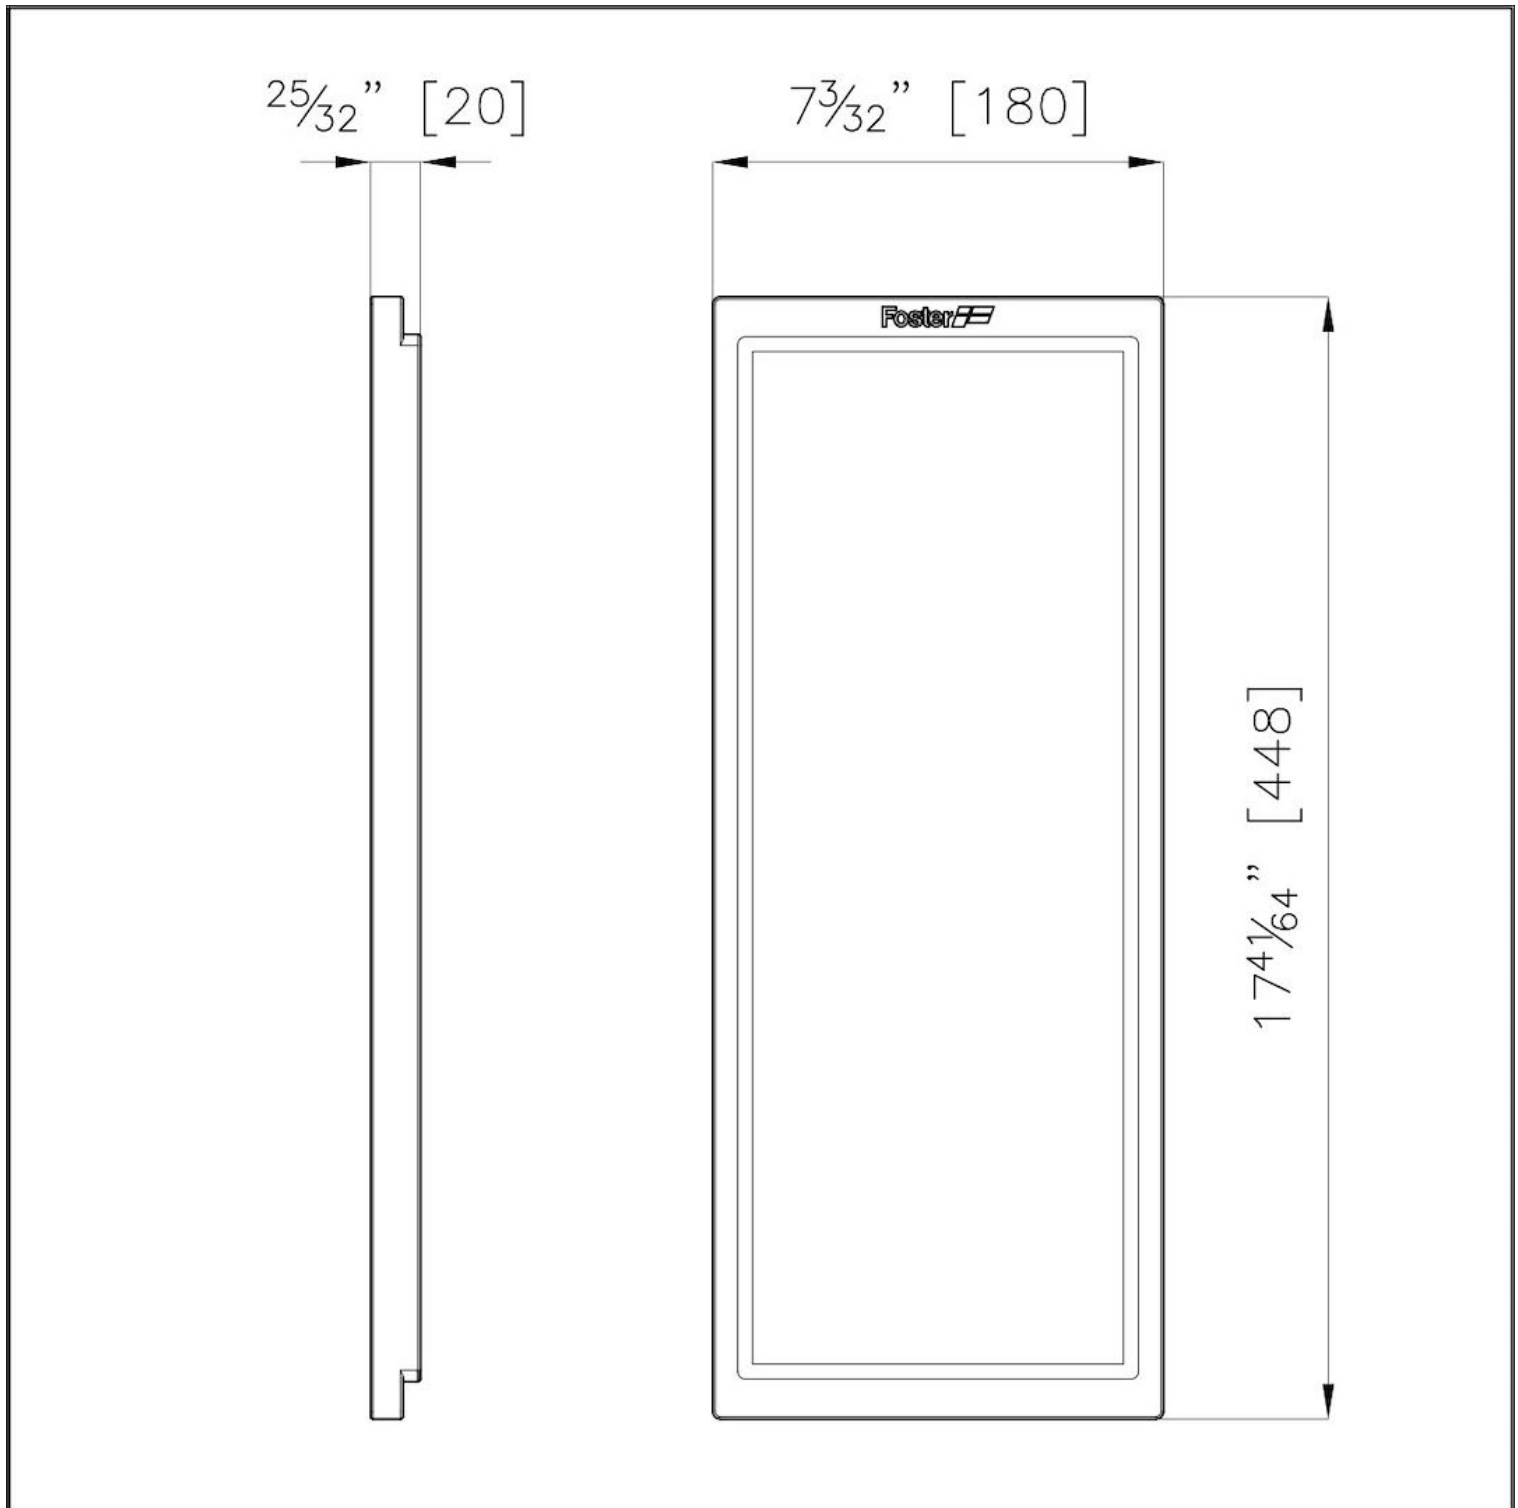

Tabla de corte de madera nogal

Accesorios y complementos

Código: 8642 000

DETALLES

Material Madera de Nogal Americano

Accesorios fregaderos Tablas de corte de madera

Dimensiones 18x44,8 cm

DIBUJOS TÉCNICOS