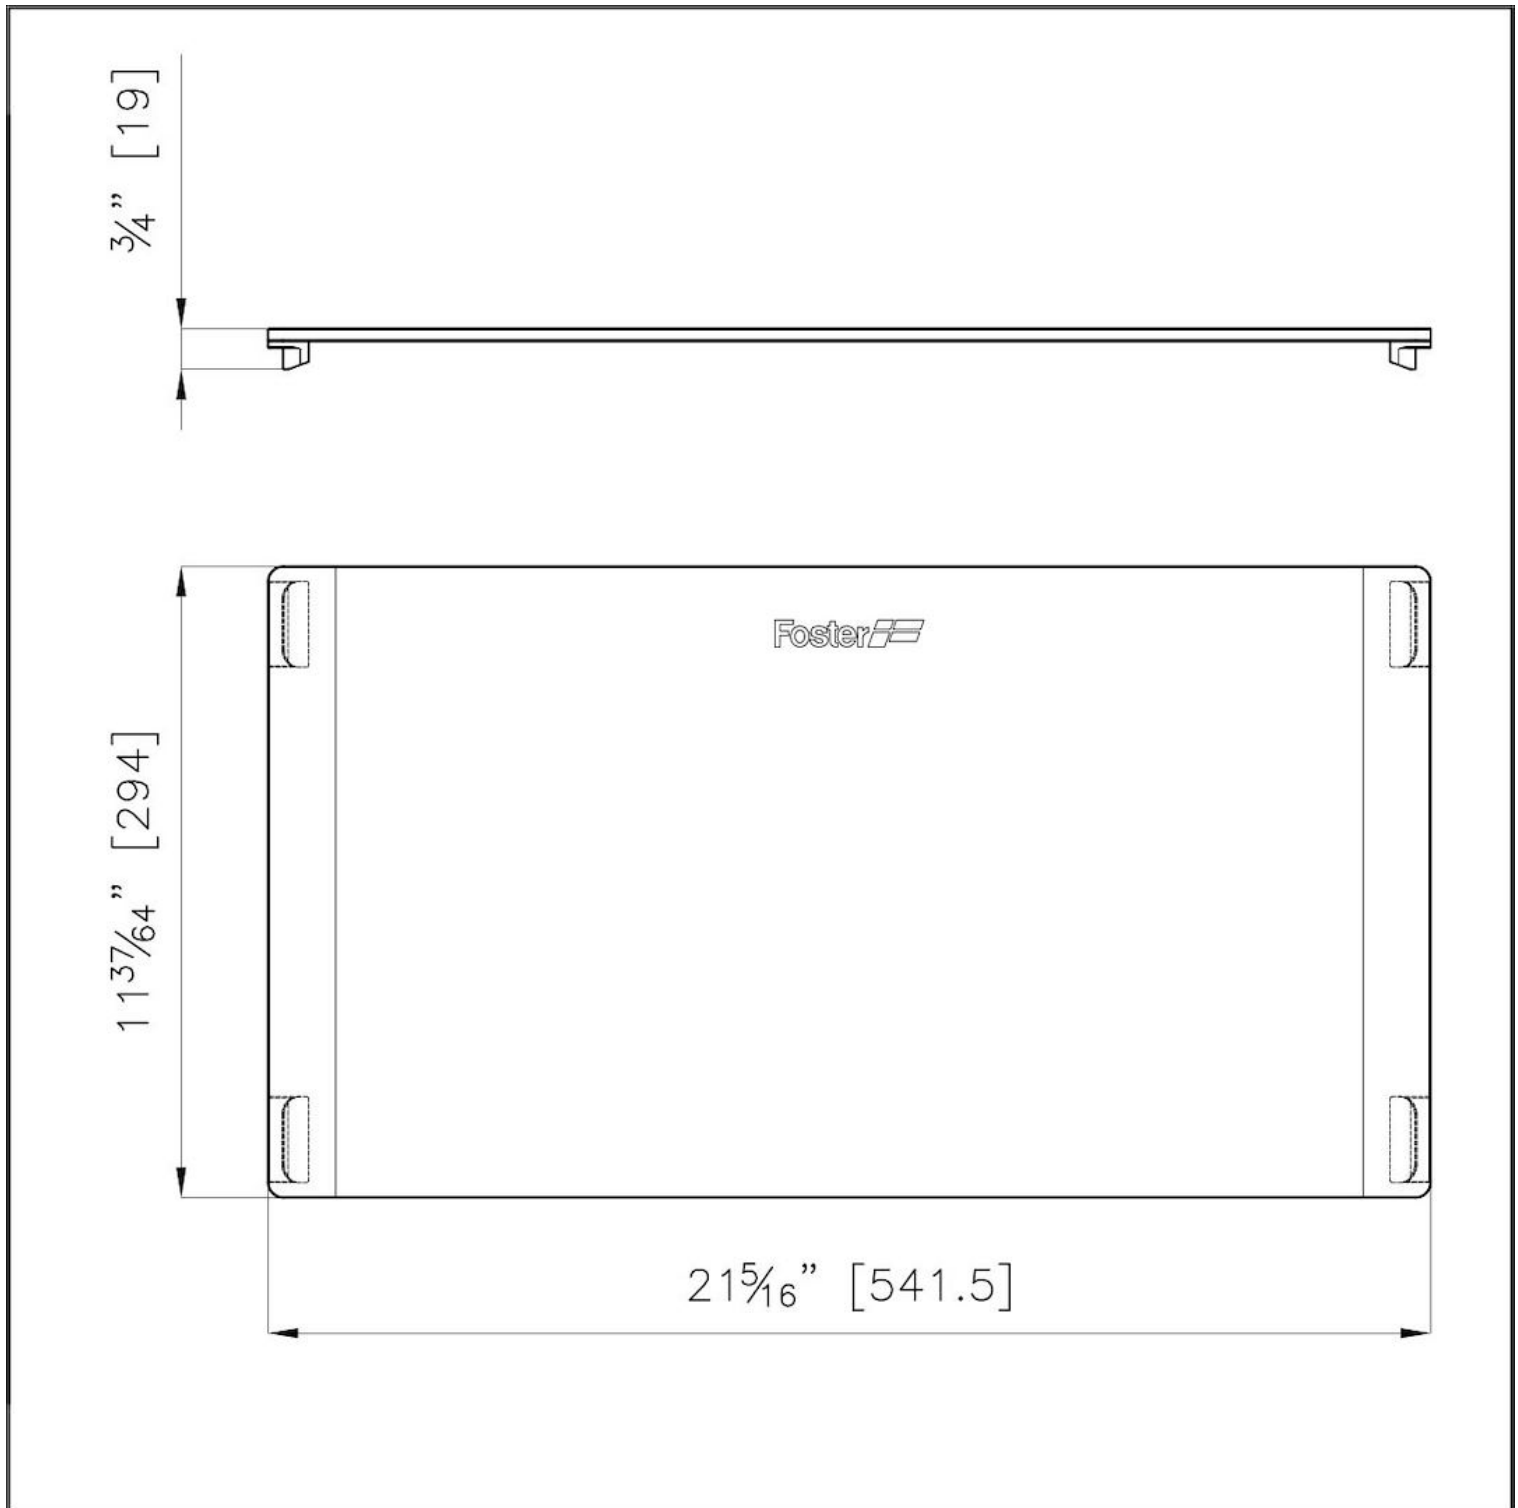

Tabla de corte de cristal

Accesorios y complementos

Código: 8633 300

DETALLES

Material Cristal

Accesorios fregaderos Tablas de corte de cristal

Dimensiones 29,4x54,1 cm

DIBUJOS TÉCNICOS