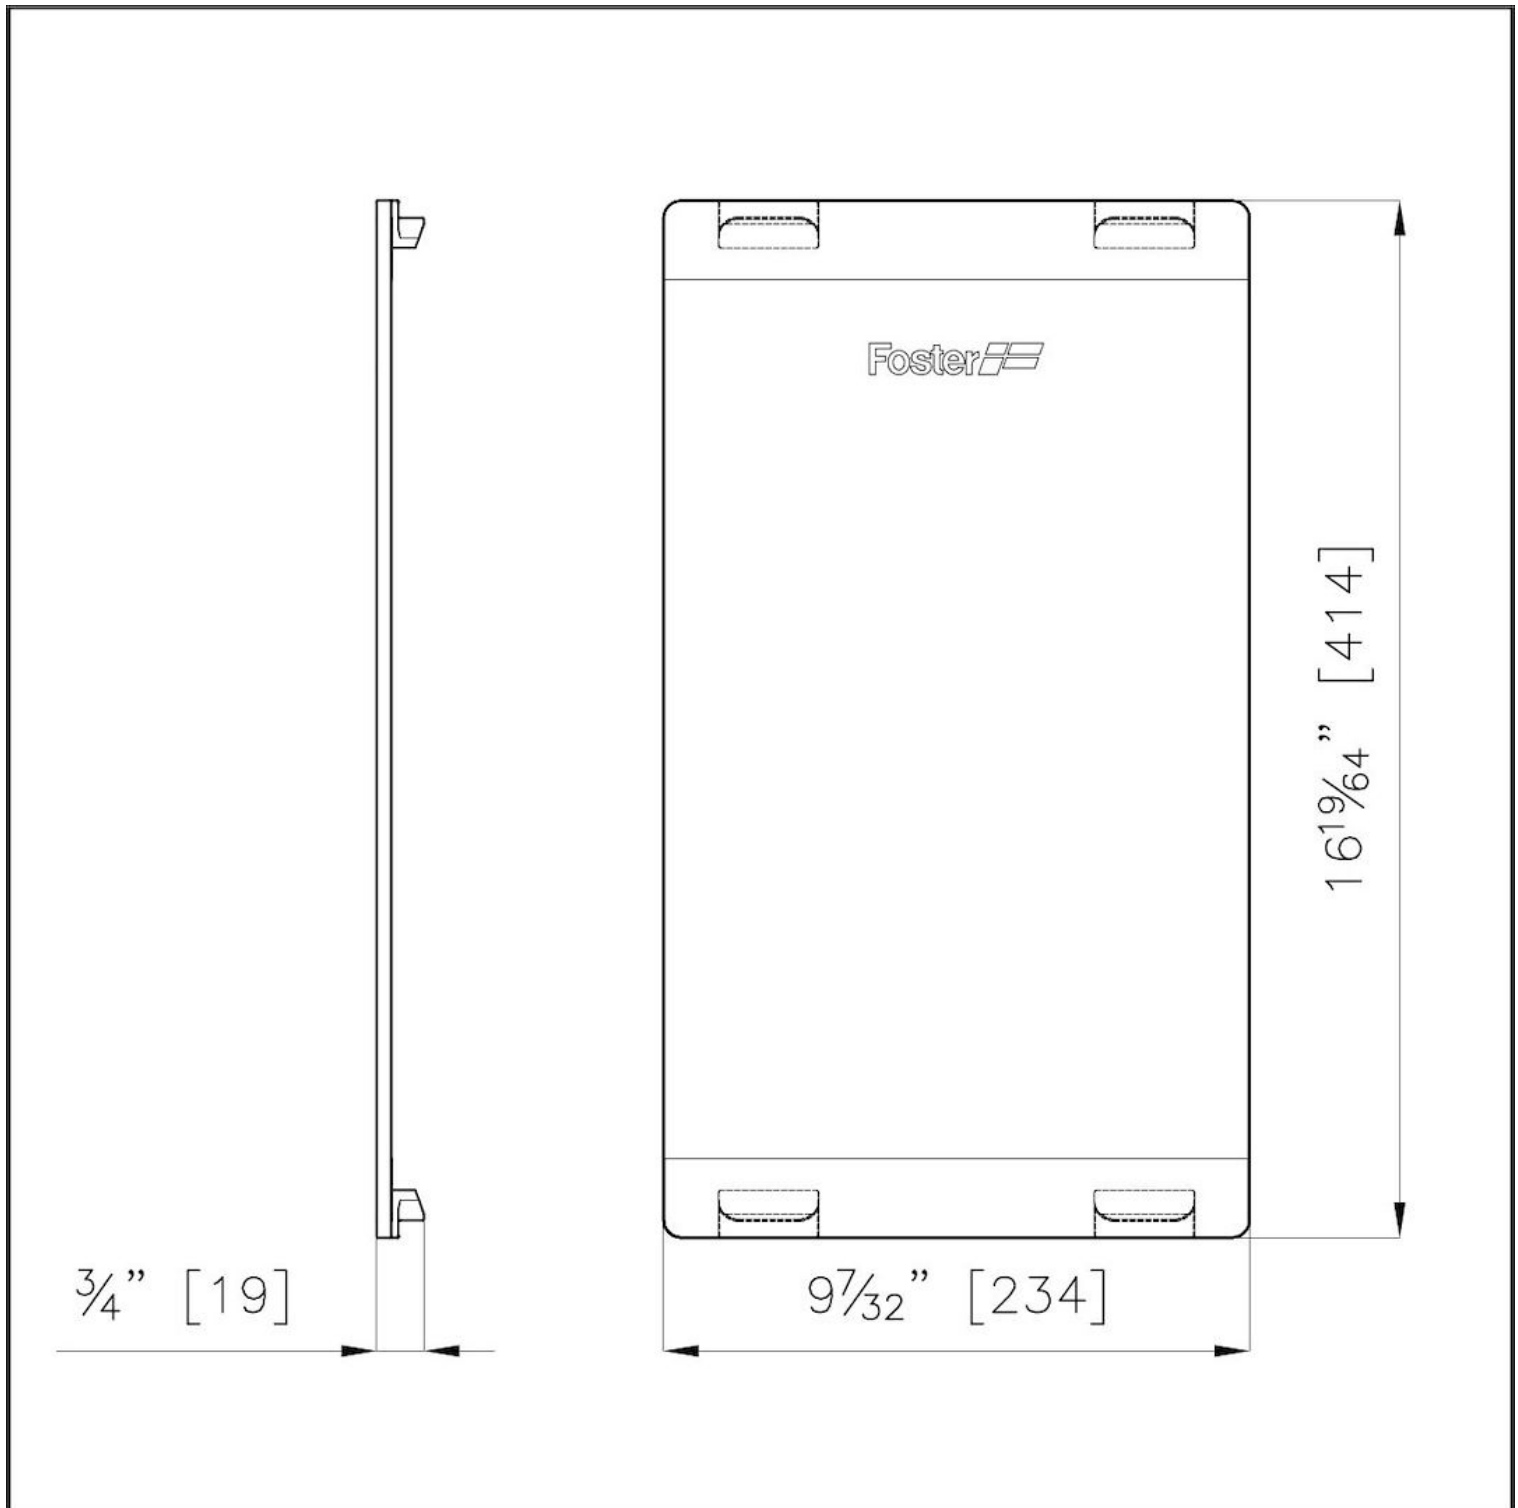

Tabla de corte de cristal

Accesorios y complementos

Código: 8631 300

DETALLES

Material Cristal

Accesorios fregaderos Tablas de corte de cristal

Dimensiones 23,4x41,4 cm

DIBUJOS TÉCNICOS