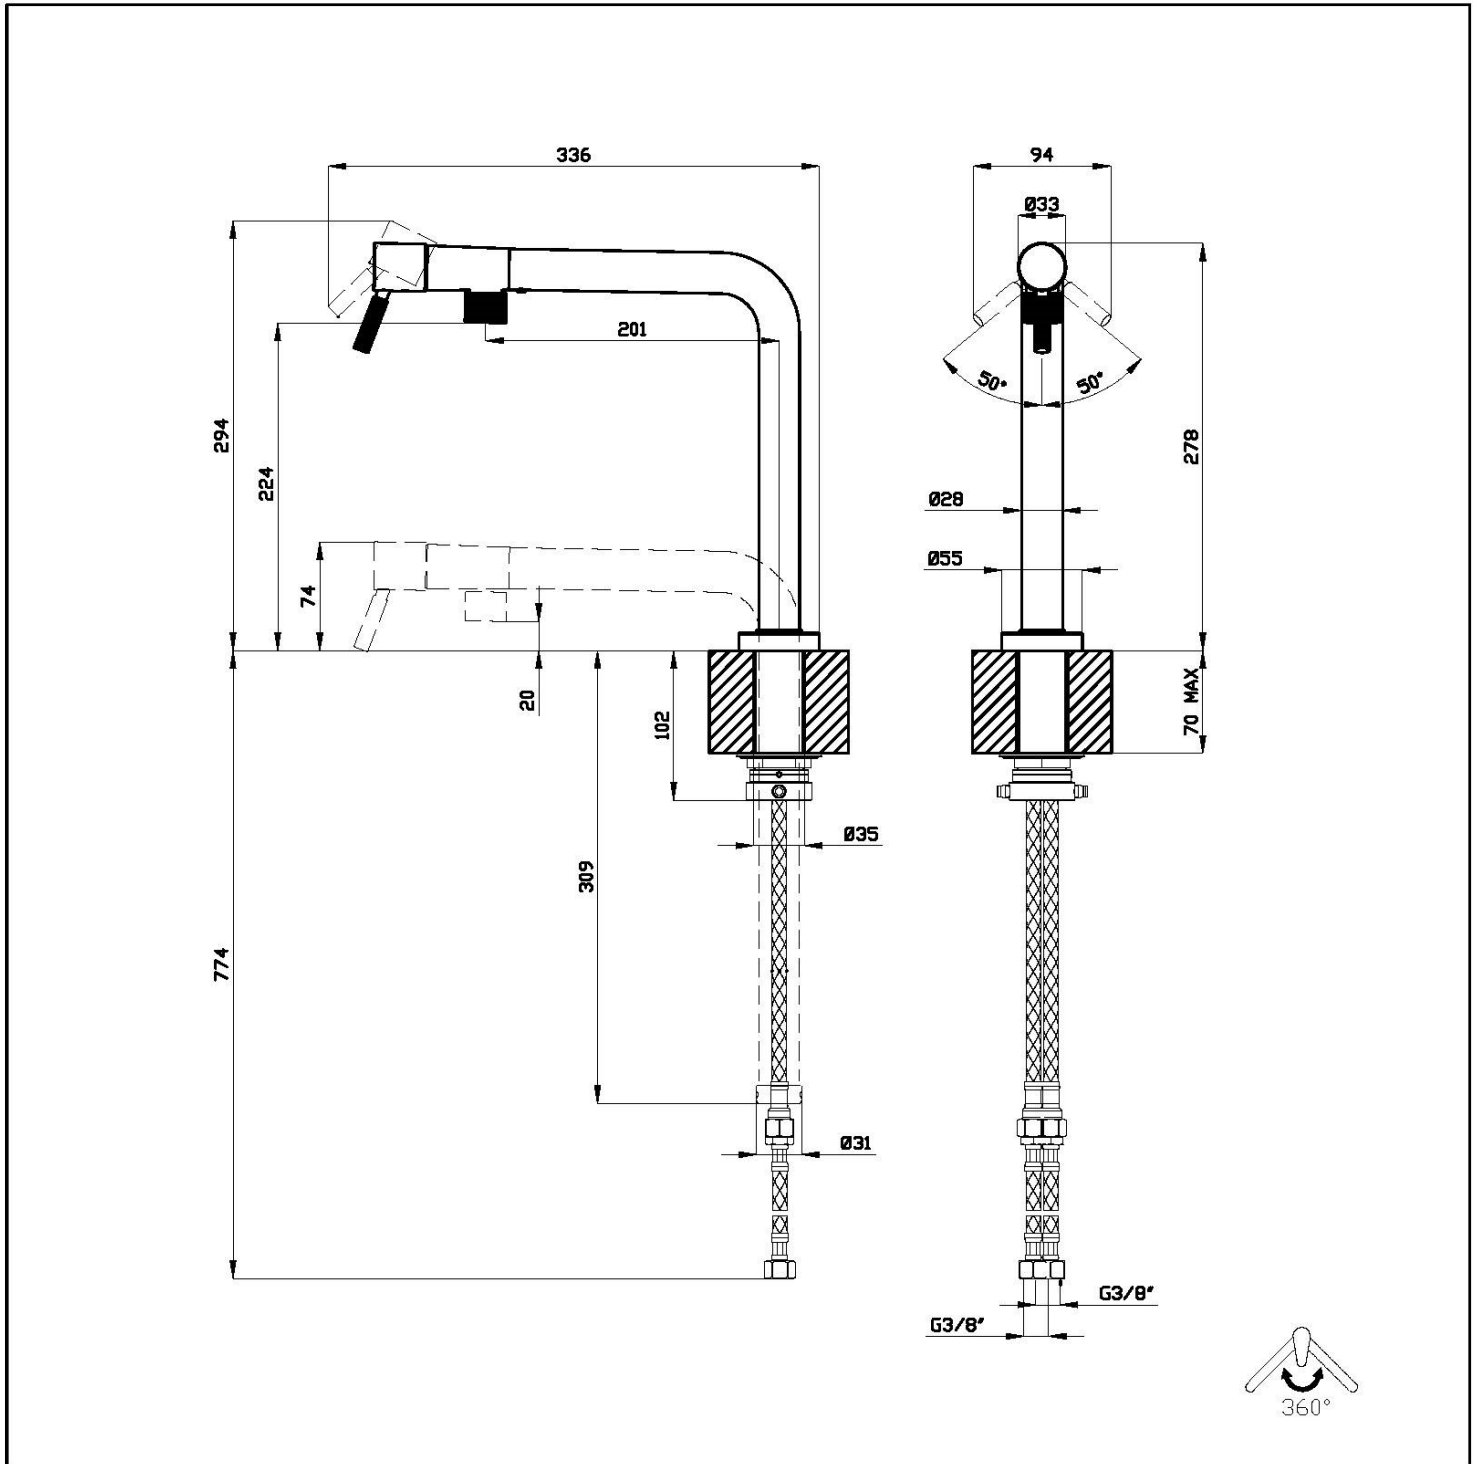

Monomando Margot Copper

Monomandos

Código: 8524 008

CARACTERÍSTICAS

BARRIL PLEGABLE	Característica que permite diseñar la zona del fregadero frente a una ventana, pudiendo así disfrutar de luz natural.
PLACA DE REFUERZO	Todos los monomandos Foster están dotados de la placa de refuerzo que proporciona una estabilidad perfecta sobre cualquier fregadero.
ROTACIÓN CAÑO	Todos los monomandos están dotados de un amplio ángulo de rotación. Algunos modelos permiten una rotación completa de 360 °.

DETALLES

Tipo de monomando	Monomando con caño giratorio retráctil
Material	Latón
Texture	Cromado
Acabado	PVD

Colorante Copper

Cartucho Con discos cerámicos

Orificio monomando $\varnothing 35$ mm

Base de apoyo $\varnothing 55$ mm

Espesor máx encimera 70 mm

Ángulo de rotación 360°

DIBUJOS TÉCNICOS

GALERÍA