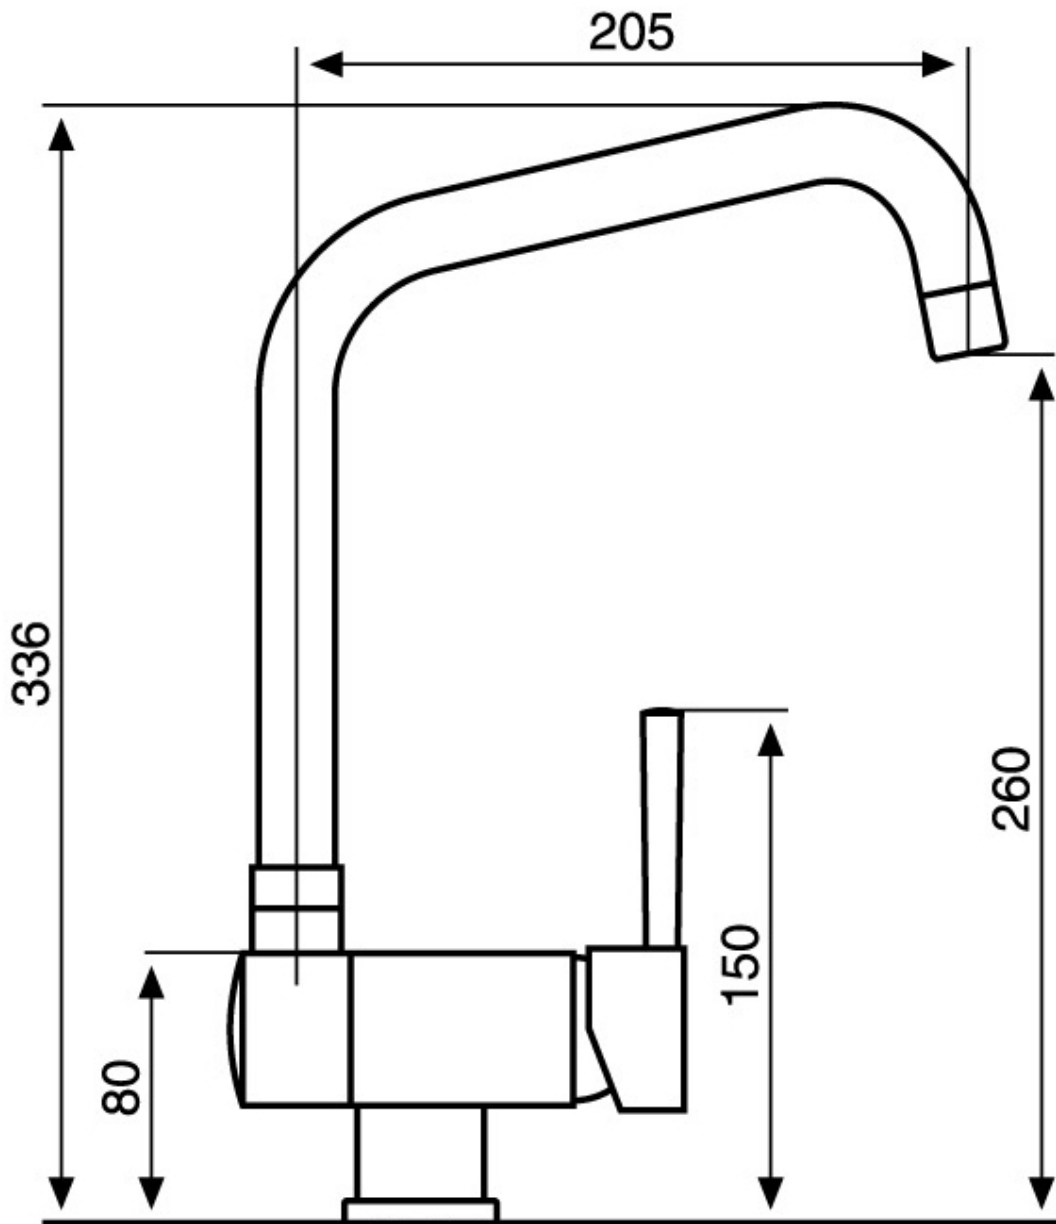

Monomando Drop

Monomandos

Código: 8523 000

CARACTERÍSTICAS

BARRIL PLEGABLE

Característica que permite diseñar la zona del fregadero frente a una ventana, pudiendo así disfrutar de luz natural.

PLACA DE REFUERZO

360°

Base de apoyo

ø48mm

Cartucho

Con discos cerámicos

Orificio monomando

ø35 mm

Espesor máx encimera

65 mm

DIBUJOS TÉCNICOS

GALERÍA