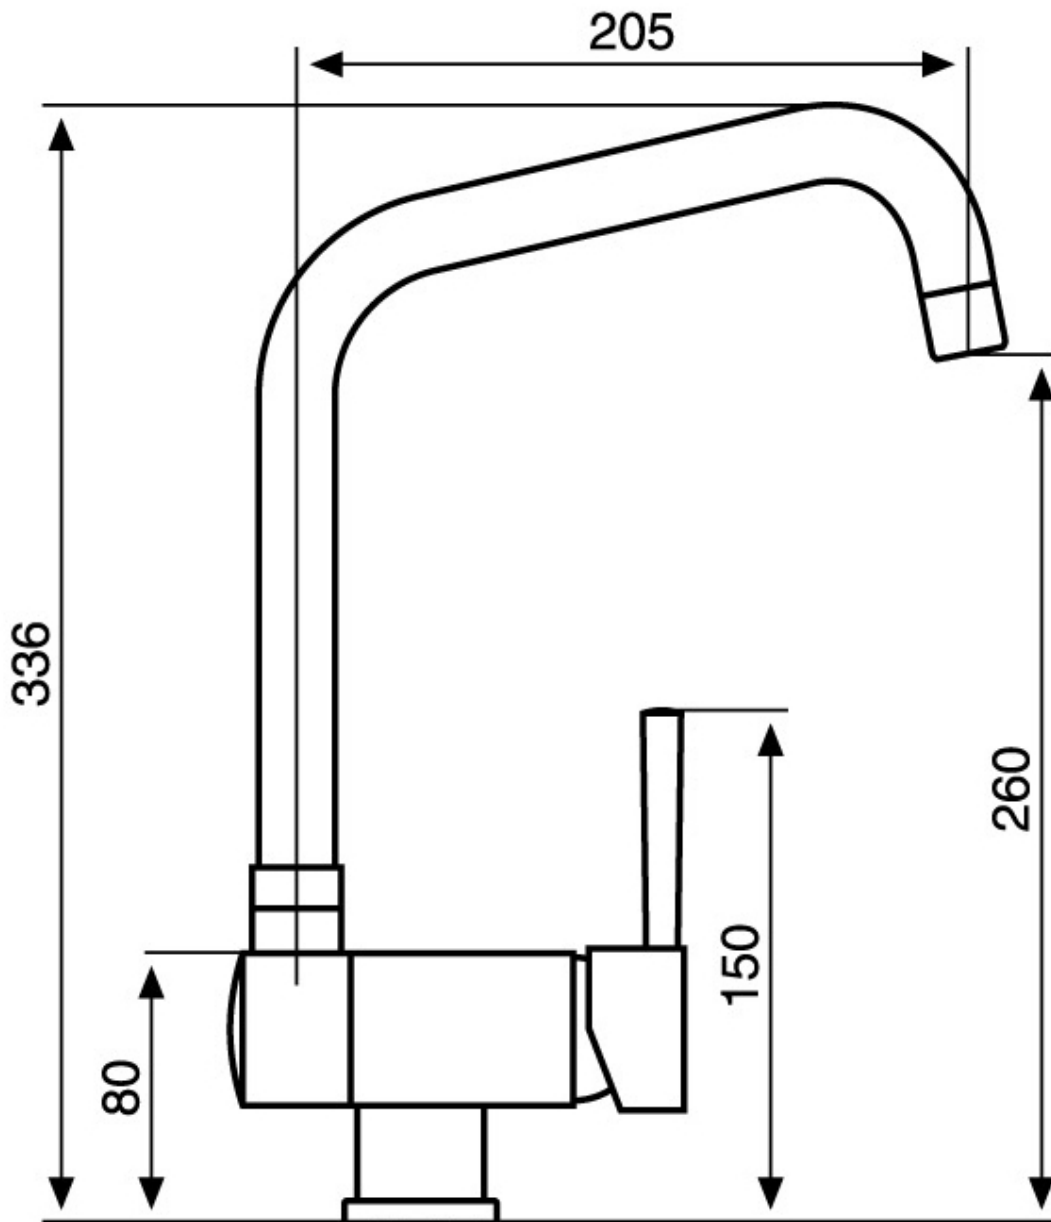

Monomando Drop

Monomandos

Código: 8523 000

CARACTERÍSTICAS

PLACA DE REFUERZO

Todos los monomandos Foster están dotados de la placa de refuerzo que proporciona una estabilidad perfecta sobre cualquier fregadero.

ROTACIÓN CAÑO

Todos los monomandos están dotados de un amplio ángulo de rotación. Algunos modelos permiten una rotación completa de 360°.

DETALLES

Tipo de monomando

Mezclador con caño giratorio y plegable

Material

Latón

Texture

Cromado

Ángulo de rotación

360°

Base de apoyo

ø48mm

Cartucho Con discos cerámicos

Orificio monomando $\varnothing 35\text{mm}$

Espesor máx encimera 65 mm

DIBUJOS TÉCNICOS

GALERÍA