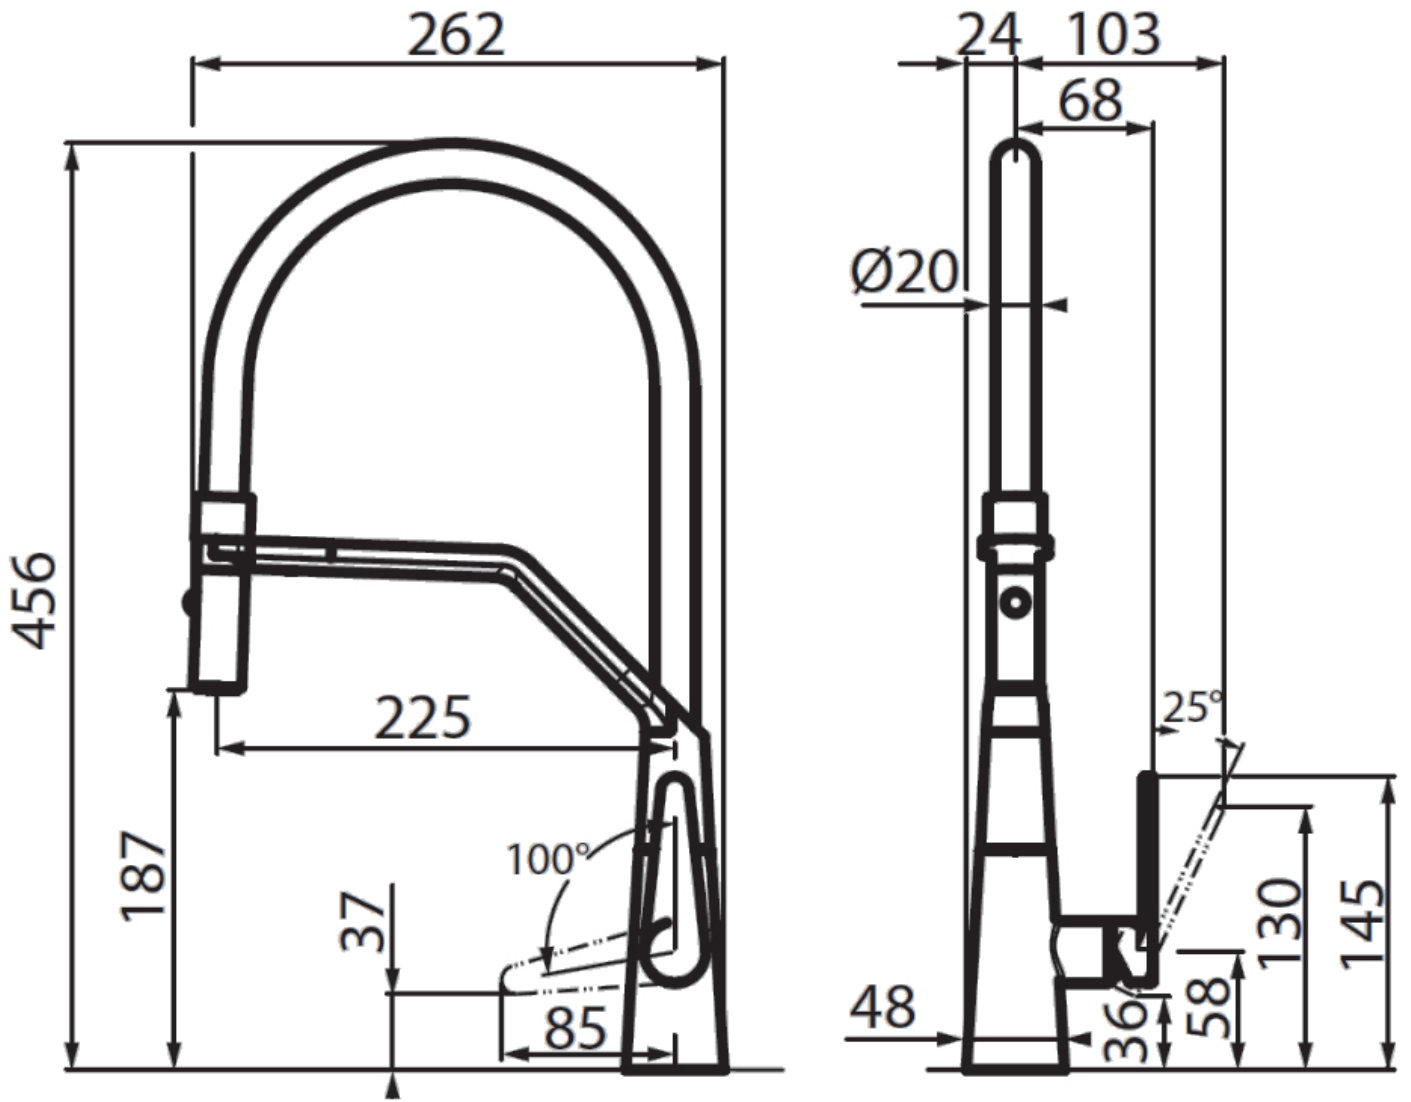

Monomando FL

Monomandos

Código: 8521 000

CARACTERÍSTICAS

DOBLE FUNCIÓN (CHORRO Y DUCHA)

Muchos modelos están dotados de mando para cambiar fácilmente la modalidad del chorro de agua de flujo continuo a ducha.

Cromado

Ángulo de rotación 360°

Base de apoyo 48 x 48 mm

Cartucho Con discos cerámicos

Orificio monomando \varnothing 35mm

Espesor máx encimera 40mm

DIBUJOS TÉCNICOS

GALERÍA