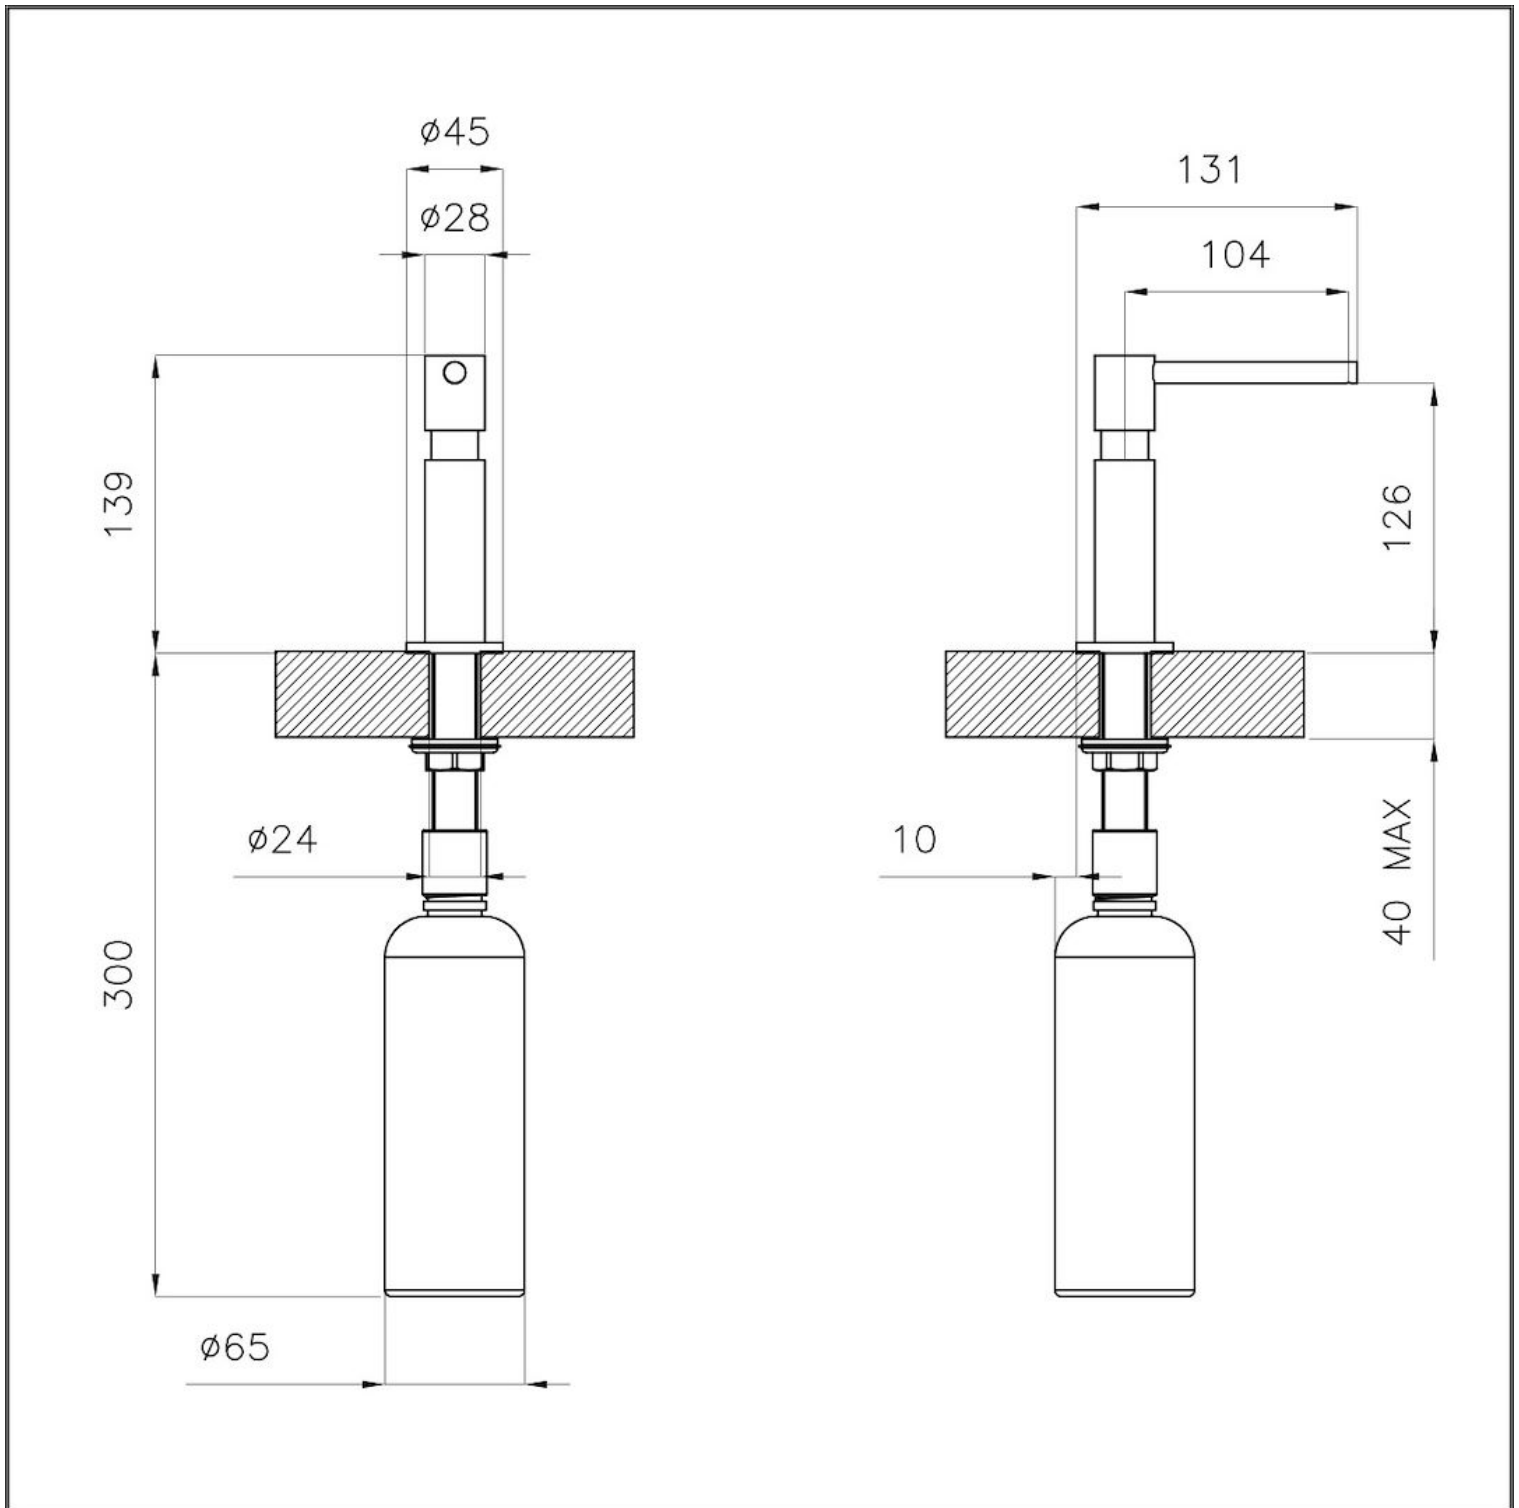

DIBUJOS TÉCNICOS