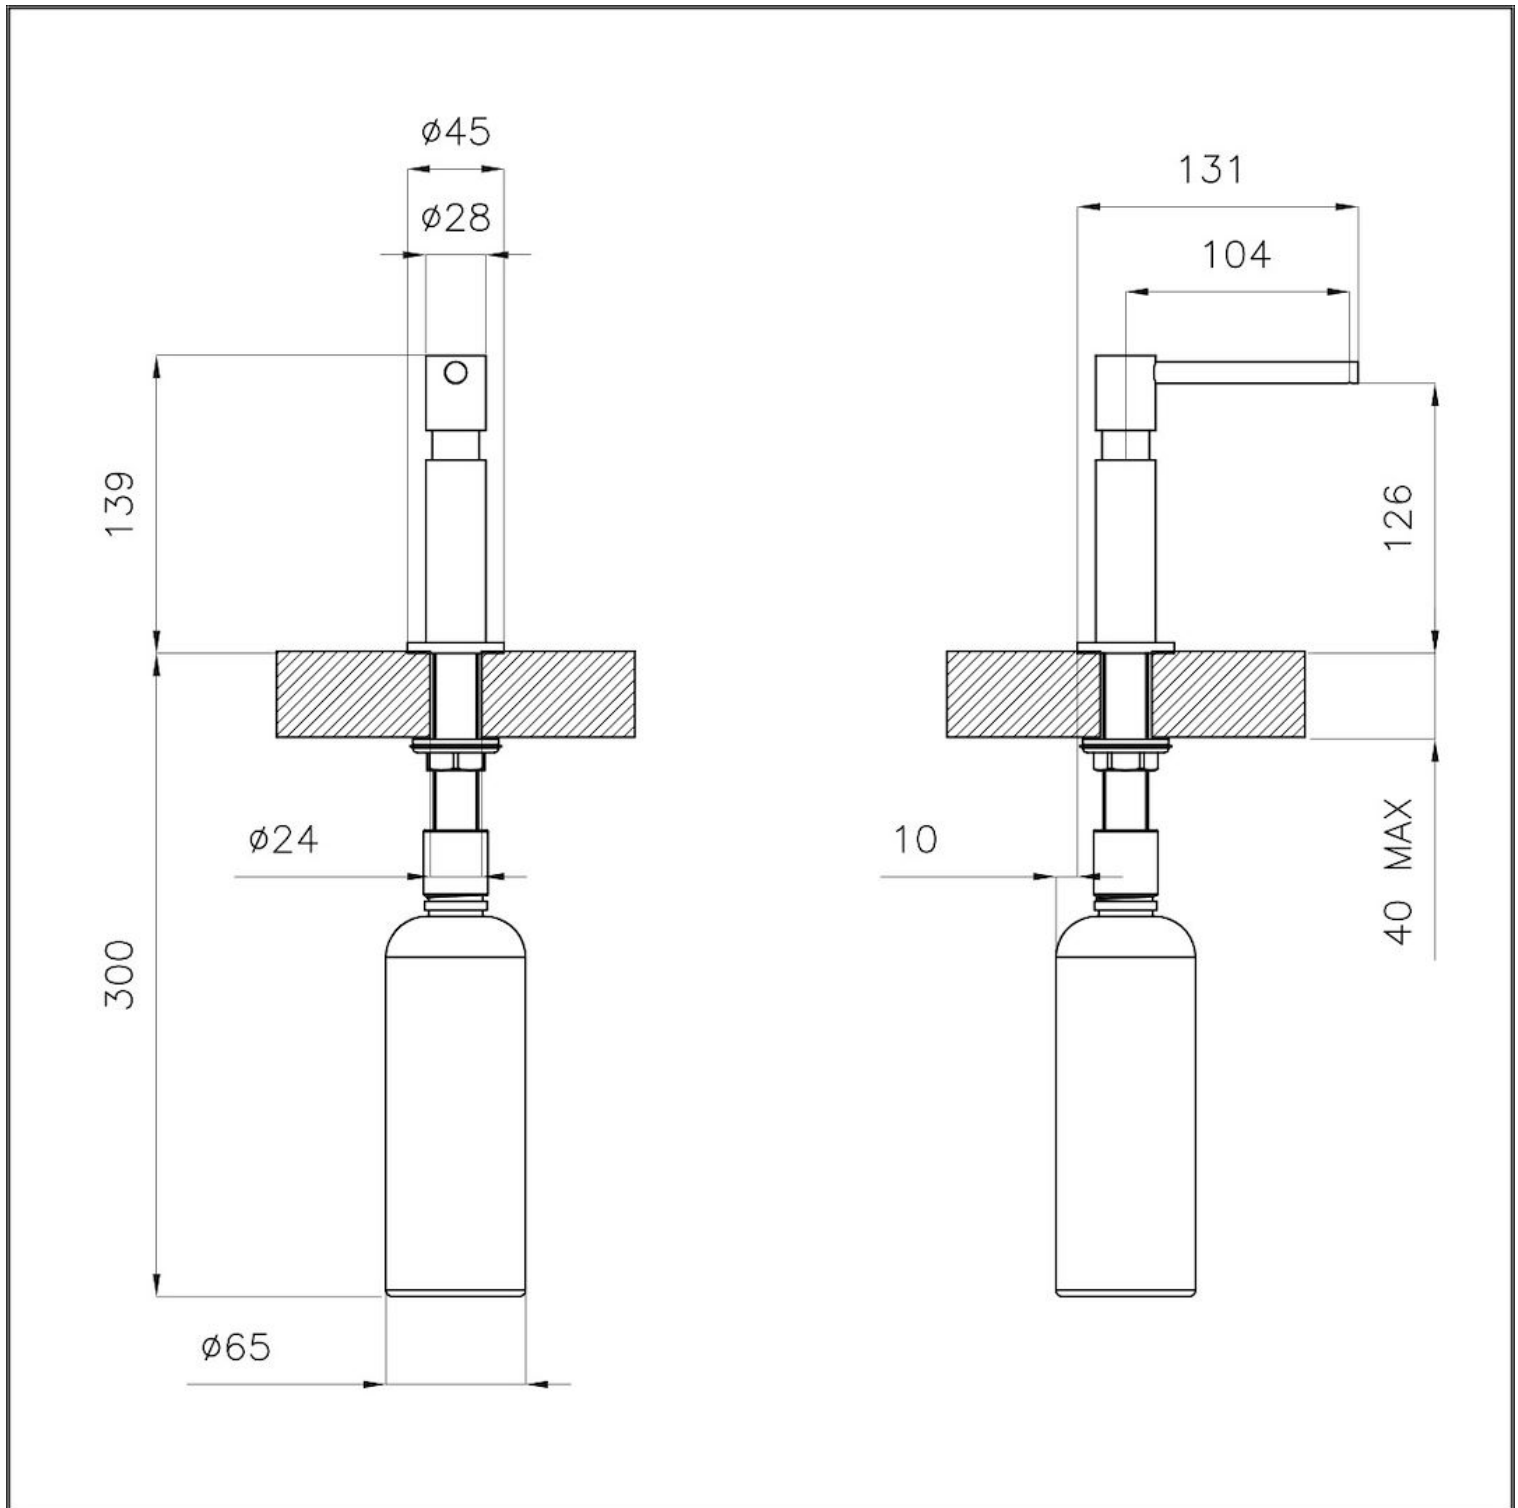

Dispenser Evo

Accesorios y complementos

Código: 8520 010

Dispensador de encastre para detergente/jabón líquido

DETALLES

Material Latón

Texture Cromado

Accesorios fregaderos dispensador

Hueco de encastre Ø 35mm

DIBUJOS TÉCNICOS

MARIDAJE RECOMENDADO

Monomando Omega

8497 000