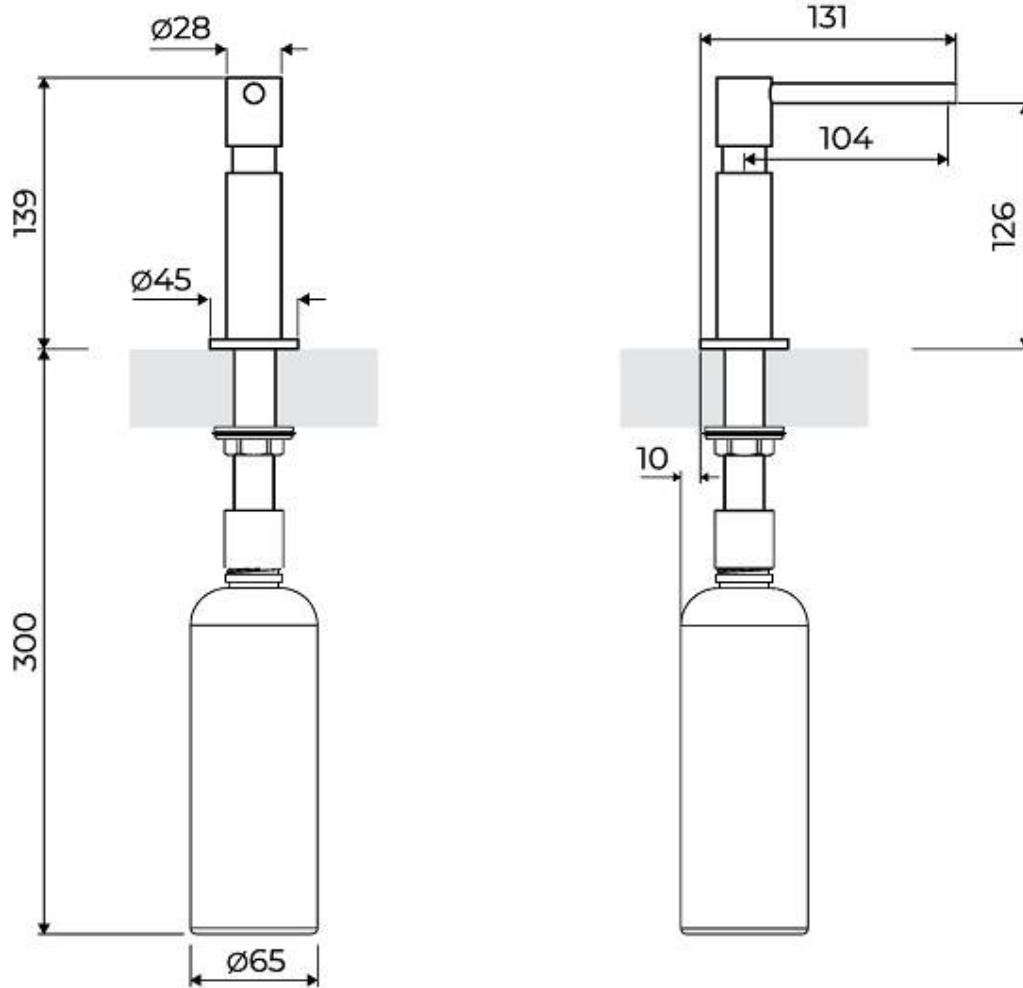

Dispensador Evo Satinado

Accesorios y complementos

Código: 8520 100

Dispensador de encastre para detergente/jabón líquido

DETALLES

Material Latón

Texture Cepillado en la línea

Accesorios fregaderos dispensador

Hueco de encastre Ø 35mm

DIBUJOS TÉCNICOS

GALERÍA

MARIDAJE RECOMENDADO

Monomando Omega