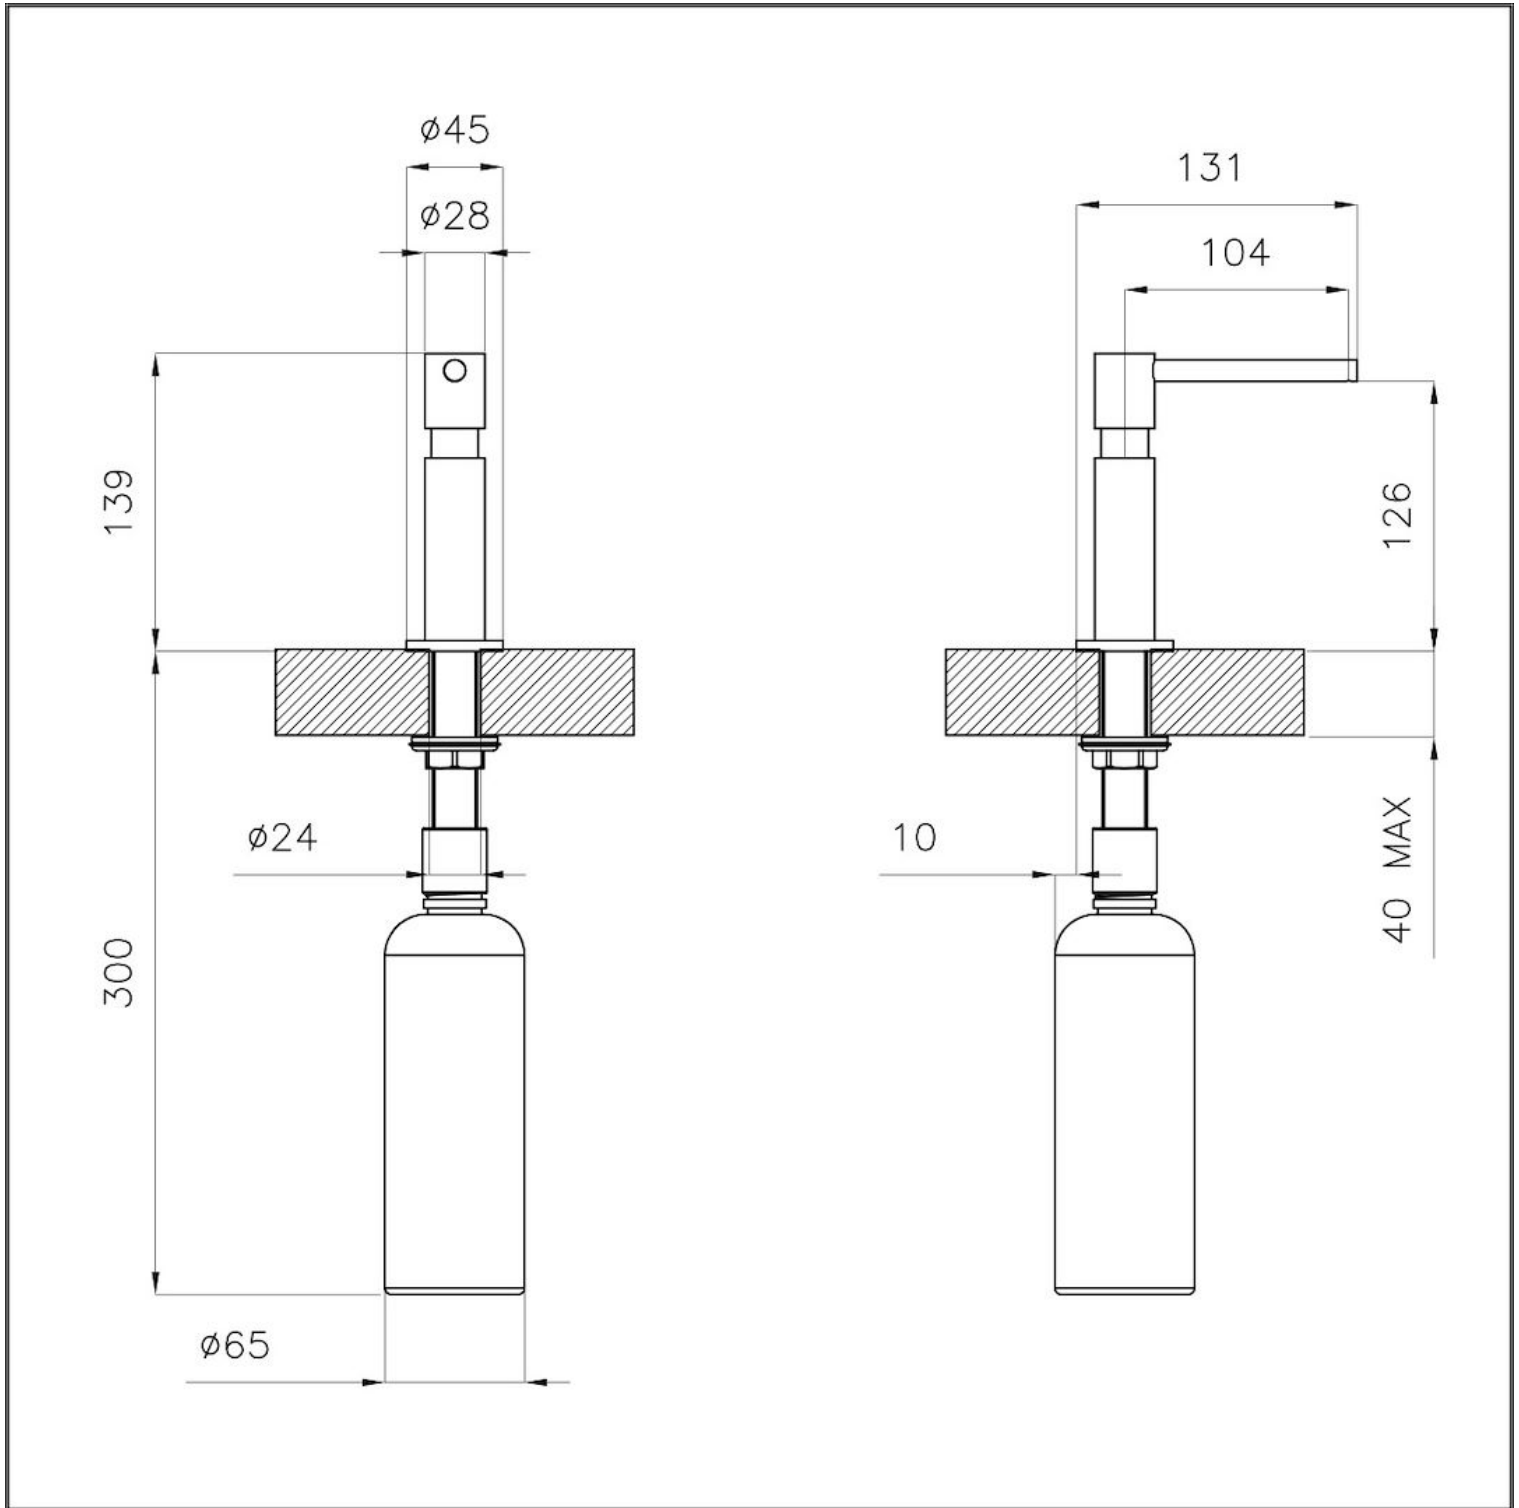

Dispenser Evo

Accesorios y complementos

Código: 8520 010

Dispensador de encastre para detergente/jabón líquido

DETALLES

Material Latón

Texture Cromado

Accesorios fregaderos dispensador

Hueco de encastre Ø 35mm

DIBUJOS TÉCNICOS

GALERÍA

MARIDAJE RECOMENDADO

Monomando Omega