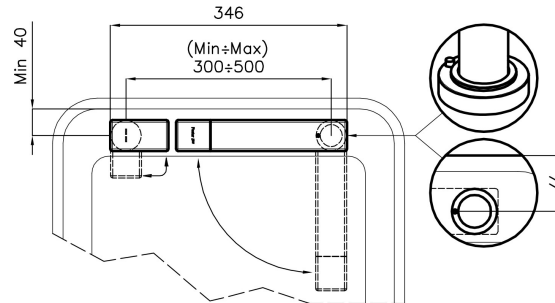

Satinado

Ángulo de rotación 360°

Base de apoyo Ø44 mm

Cartucho Con discos cerámicos

Distancia orificios Ver "Esquema integrado"

Doble orificio Necesario

Orificio monomando ø35 mm

Espesor máx encimera 40mm

DIBUJOS TÉCNICOS

Eclipse - 8499 000

Installation sheet - Foglio installazione

Front side—Mixer tap on the left
 Lato frontale—Miscelatore a sinistra

Right side
 Lato destro

Front side—Mixer tap on the right
 Lato frontale—Miscelatore a destra

Left side
 Lato sinistro

GALERÍA