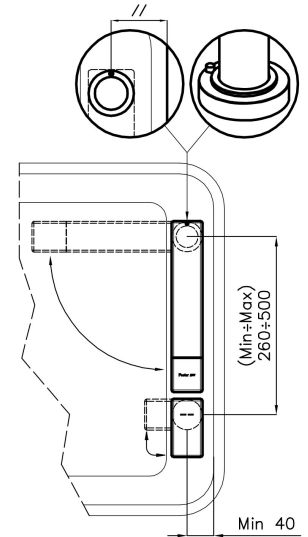

Satinado

Ángulo de rotación 360°

Base de apoyo Ø44 mm

Cartucho Con discos cerámicos

Distancia orificios Ver "Esquema integrado"

Doble orificio Necesario

Orificio monomando ø35 mm

Espesor máx encimera 40mm

DIBUJOS TÉCNICOS

Eclipse - 8499 000

Installation sheet - Foglio installazione

Front side—Mixer tap on the left
 Lato frontale—Miscelatore a sinistra

Right side
 Lato destro

Front side—Mixer tap on the right
 Lato frontale—Miscelatore a destra

Left side
 Lato sinistro

GALERÍA