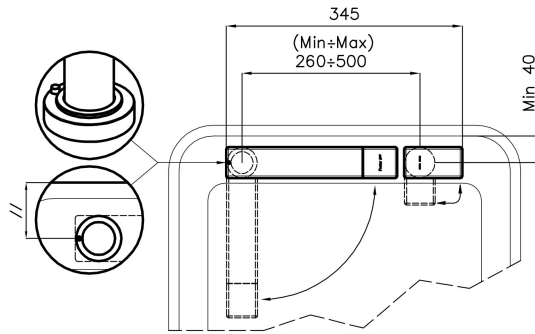

Satinado

Ángulo de rotación 360°

Base de apoyo Ø44 mm

Cartucho Con discos cerámicos

Distancia orificios Ver "Esquema integrado"

Doble orificio Necesario

Orificio monomando ø35 mm

Espesor máx encimera 40mm

DIBUJOS TÉCNICOS

Eclipse - 8499 000

Installation sheet - Foglio installazione

Front side—Mixer tap on the left
 Lato frontale—Miscelatore a sinistra

Right side
 Lato destro

Front side—Mixer tap on the right
 Lato frontale—Miscelatore a destra

Left side
 Lato sinistro

GALERÍA