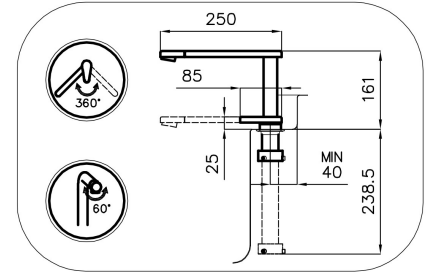

Satinado

Ángulo de rotación 360°

Base de apoyo Ø44 mm

Cartucho Con discos cerámicos

Distancia orificios Ver "Esquema integrado"

Doble orificio Necesario

Orificio monomando ø35 mm

Espesor máx encimera 40mm

DIBUJOS TÉCNICOS

Eclipse - 8499 000

Installation sheet - Foglio installazione

Front side—Mixer tap on the left
 Lato frontale—Miscelatore a sinistra

Right side
 Lato destro

Front side—Mixer tap on the right
 Lato frontale—Miscelatore a destra