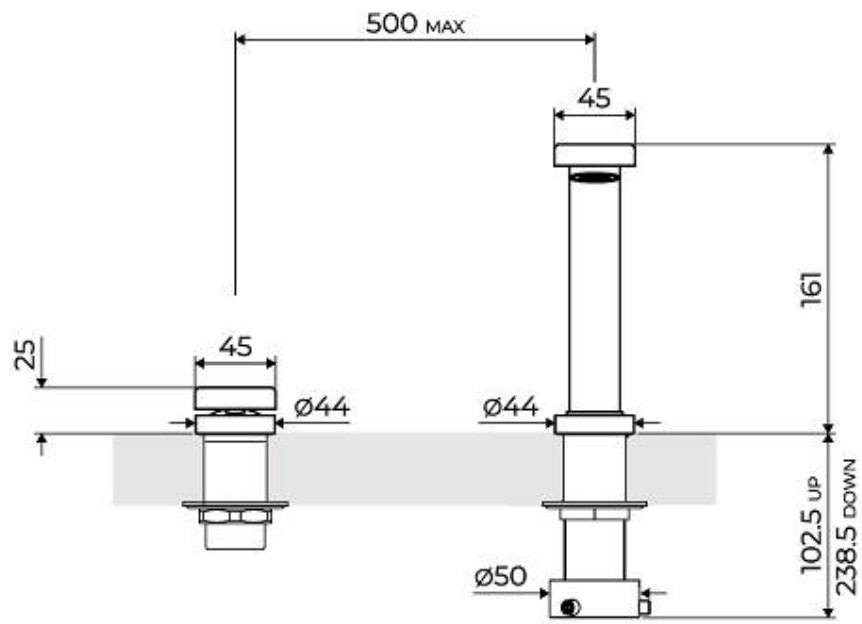

Satinado

Ángulo de rotación 360°

Base de apoyo Ø44 mm

Cartucho Con discos cerámicos

Distancia orificios Ver "Esquema integrado"

Doble orificio Necesario

Orificio monomando ø35 mm

Espesor máx encimera 40mm

DIBUJOS TÉCNICOS

Eclipse - 8499 000

Installation sheet - Foglio installazione

Front side—Mixer tap on the left
 Lato frontale—Miscelatore a sinistra

Right side
 Lato destro

Front side—Mixer tap on the right
 Lato frontale—Miscelatore a destra