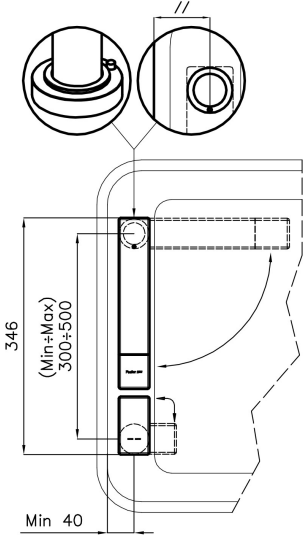

Satinado

Ángulo de rotación 360°

Base de apoyo Ø44 mm

Cartucho Con discos cerámicos

Distancia orificios Ver "Esquema integrado"

Doble orificio Necesario

Orificio monomando ø35 mm

Espesor máx encimera 40mm

DIBUJOS TÉCNICOS

Eclipse - 8499 000

Installation sheet - Foglio installazione

Front side—Mixer tap on the left
 Lato frontale—Miscelatore a sinistra

Right side
 Lato destro

Front side—Mixer tap on the right
 Lato frontale—Miscelatore a destra

Left side
 Lato sinistro

GALERÍA