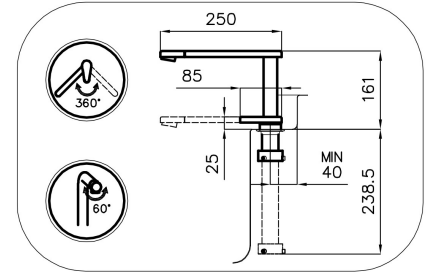

360°

Base de apoyo \varnothing 44 mm

Cartucho Con discos cerámicos

Distancia orificios Ver "Esquema integrado"

Doble orificio Necesario

Orificio monomando \varnothing 35 mm

Espesor máx encimera 40mm

DIBUJOS TÉCNICOS

Eclipse - 8499 000

Installation sheet - Foglio installazione

Front side—Mixer tap on the left
 Lato frontale—Miscelatore a sinistra

Right side
 Lato destro

Front side—Mixer tap on the right
 Lato frontale—Miscelatore a destra