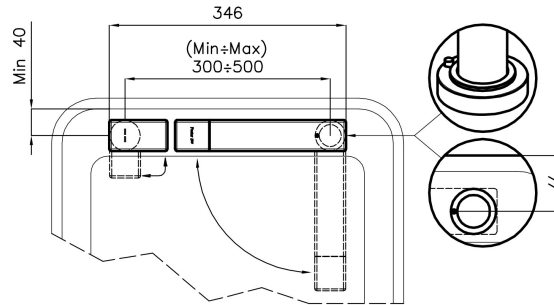

360°

Base de apoyo \varnothing 44 mm

Cartucho Con discos cerámicos

Distancia orificios Ver "Esquema integrado"

Doble orificio Necesario

Orificio monomando \varnothing 35 mm

Espesor máx encimera 40mm

DIBUJOS TÉCNICOS

Eclipse - 8499 000

Installation sheet - Foglio installazione

Front side—Mixer tap on the left
 Lato frontale—Miscelatore a sinistra

Right side
 Lato destro

Front side—Mixer tap on the right
 Lato frontale—Miscelatore a destra

Left side
 Lato sinistro

GALERÍA