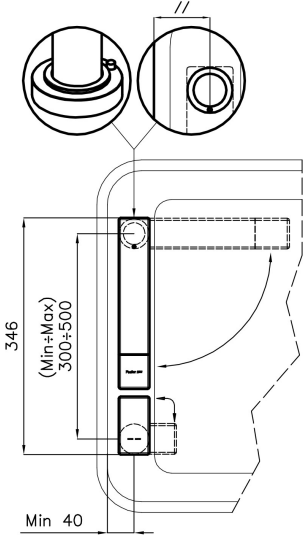

360°

Base de apoyo \varnothing 44 mm

Cartucho Con discos cerámicos

Distancia orificios Ver "Esquema integrado"

Doble orificio Necesario

Orificio monomando \varnothing 35 mm

Espesor máx encimera 40mm

DIBUJOS TÉCNICOS

Eclipse - 8499 000

Installation sheet - Foglio installazione

Front side—Mixer tap on the left
 Lato frontale—Miscelatore a sinistra

Right side
 Lato destro

Front side—Mixer tap on the right
 Lato frontale—Miscelatore a destra

Left side
 Lato sinistro

GALERÍA