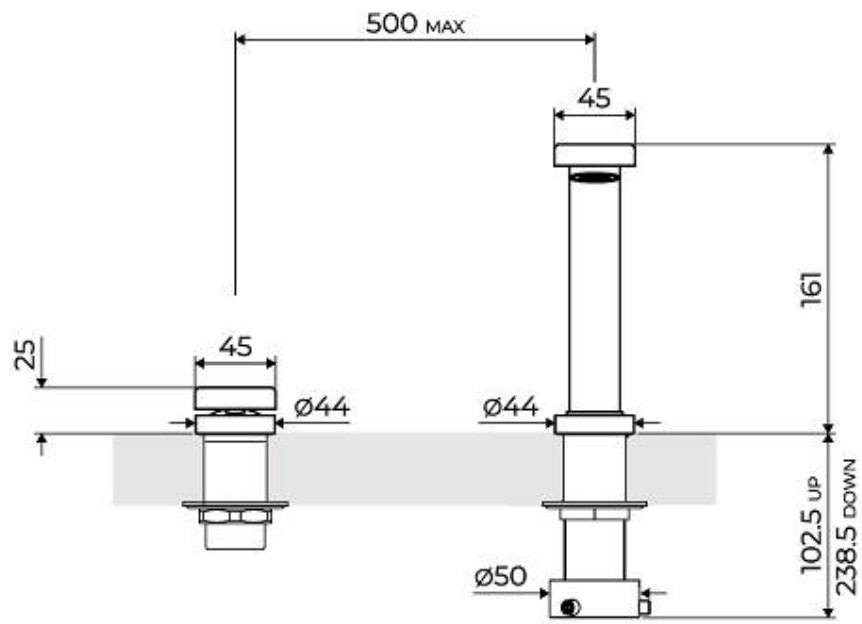

360°

Base de apoyo \varnothing 44 mm

Cartucho Con discos cerámicos

Distancia orificios Ver "Esquema integrado"

Doble orificio Necesario

Orificio monomando \varnothing 35 mm

Espesor máx encimera 40mm

DIBUJOS TÉCNICOS

Eclipse - 8499 000

Installation sheet - Foglio installazione

Front side—Mixer tap on the left
 Lato frontale—Miscelatore a sinistra

Right side
 Lato destro

Front side—Mixer tap on the right
 Lato frontale—Miscelatore a destra