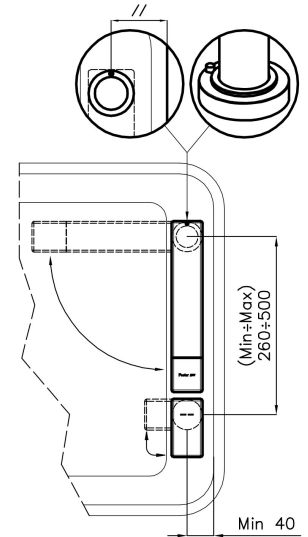

360°

Base de apoyo \varnothing 44 mm

Cartucho Con discos cerámicos

Distancia orificios Ver "Esquema integrado"

Doble orificio Necesario

Orificio monomando \varnothing 35 mm

Espesor máx encimera 40mm

DIBUJOS TÉCNICOS

Eclipse - 8499 000

Installation sheet - Foglio installazione

Front side—Mixer tap on the left
 Lato frontale—Miscelatore a sinistra

Right side
 Lato destro

Front side—Mixer tap on the right
 Lato frontale—Miscelatore a destra

Left side
 Lato sinistro

GALERÍA