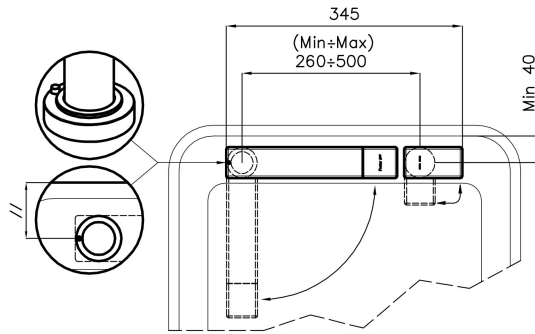

360°

Base de apoyo \varnothing 44 mm

Cartucho Con discos cerámicos

Distancia orificios Ver "Esquema integrado"

Doble orificio Necesario

Orificio monomando \varnothing 35 mm

Espesor máx encimera 40mm

DIBUJOS TÉCNICOS

Eclipse - 8499 000

Installation sheet - Foglio installazione

Front side—Mixer tap on the left
 Lato frontale—Miscelatore a sinistra

Right side
 Lato destro

Front side—Mixer tap on the right
 Lato frontale—Miscelatore a destra