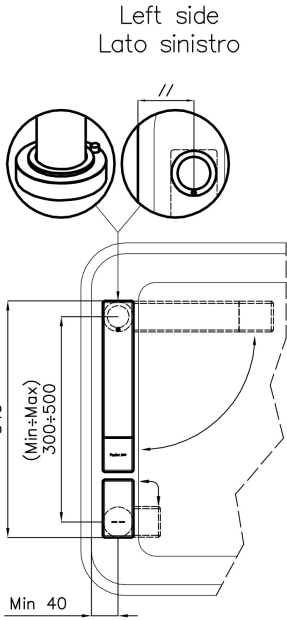

#### Ángulo de rotación

360°

Base de apoyo  $\varnothing$ 44 mm

---

Cartucho Con discos cerámicos

---

Distancia orificios Ver "Esquema integrado"

---

Doble orificio Necesario

---

Orificio monomando  $\varnothing$ 35 mm

---

Espesor máx encimera 40mm

---

## DIBUJOS TÉCNICOS

### Installation sheet - Foglio installazione

Front side—Mixer tap on the left  
 Lato frontale—Miscelatore a sinistra

Right side  
 Lato destro

Front side—Mixer tap on the right  
 Lato frontale—Miscelatore a destra