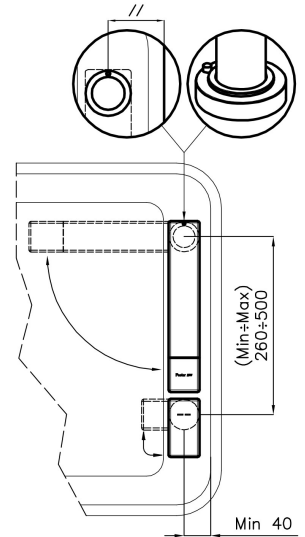

#### Ángulo de rotación

360°

Base de apoyo  $\varnothing$ 44 mm

---

Cartucho Con discos cerámicos

---

Distancia orificios Ver "Esquema integrado"

---

Doble orificio Necesario

---

Orificio monomando  $\varnothing$ 35 mm

---

Espesor máx encimera 40mm

---

## DIBUJOS TÉCNICOS

### Installation sheet - Foglio installazione

Front side—Mixer tap on the left  
 Lato frontale—Miscelatore a sinistra

Right side  
 Lato destro

Front side—Mixer tap on the right  
 Lato frontale—Miscelatore a destra