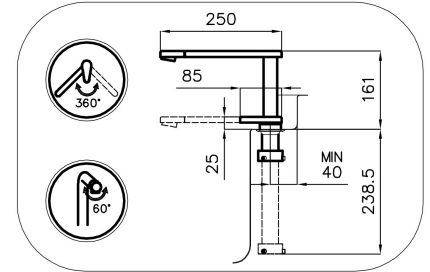

Eclipse - 8499 000

Installation sheet - Foglio installazione