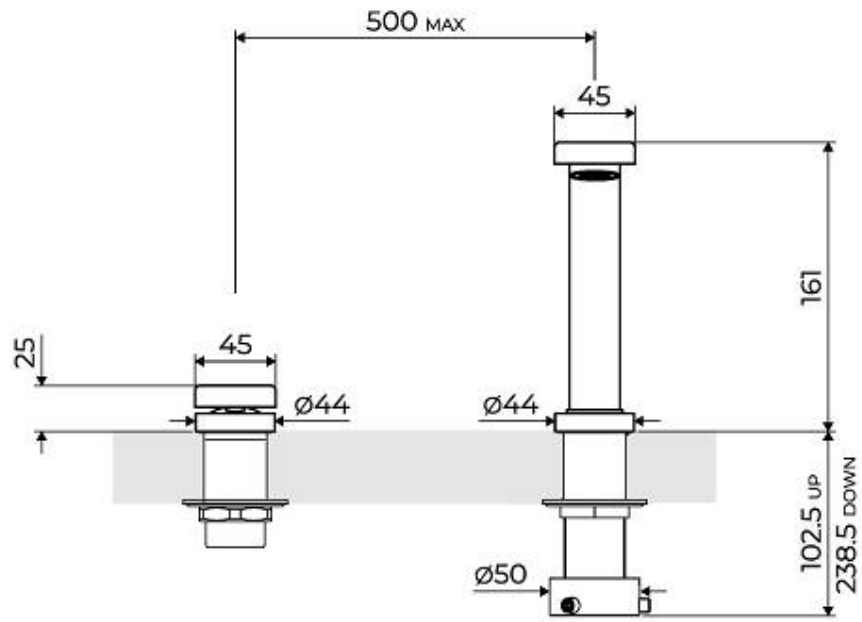

#### Ángulo de rotación

360°

#### Base de apoyo

Ø44 mm

Cartucho Con discos cerámicos

---

Distancia orificios Ver "Esquema integrado"

---

Doble orificio Necesario

---

## DIBUJOS TÉCNICOS