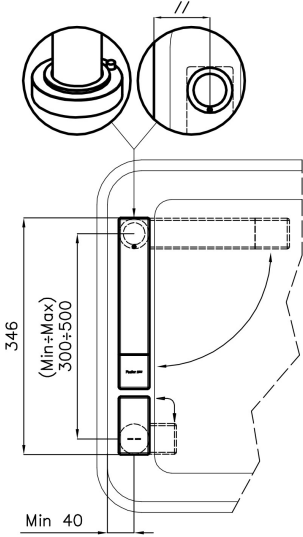

Left side
Lato sinistro