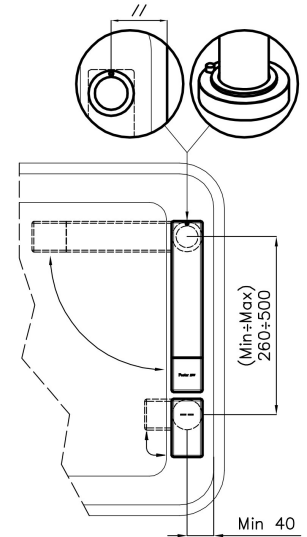

#### Base de apoyo

Ø44 mm

Cartucho Con discos cerámicos

---

Distancia orificios Ver "Esquema integrado"

---

Doble orificio Necesario

---

Orificio monomando  $\varnothing 35\text{mm}$

---

Espesor máx encimera 40mm

---

## DIBUJOS TÉCNICOS

### Installation sheet - Foglio installazione

Front side—Mixer tap on the left  
 Lato frontale—Miscelatore a sinistra

Right side  
 Lato destro

Front side—Mixer tap on the right  
 Lato frontale—Miscelatore a destra