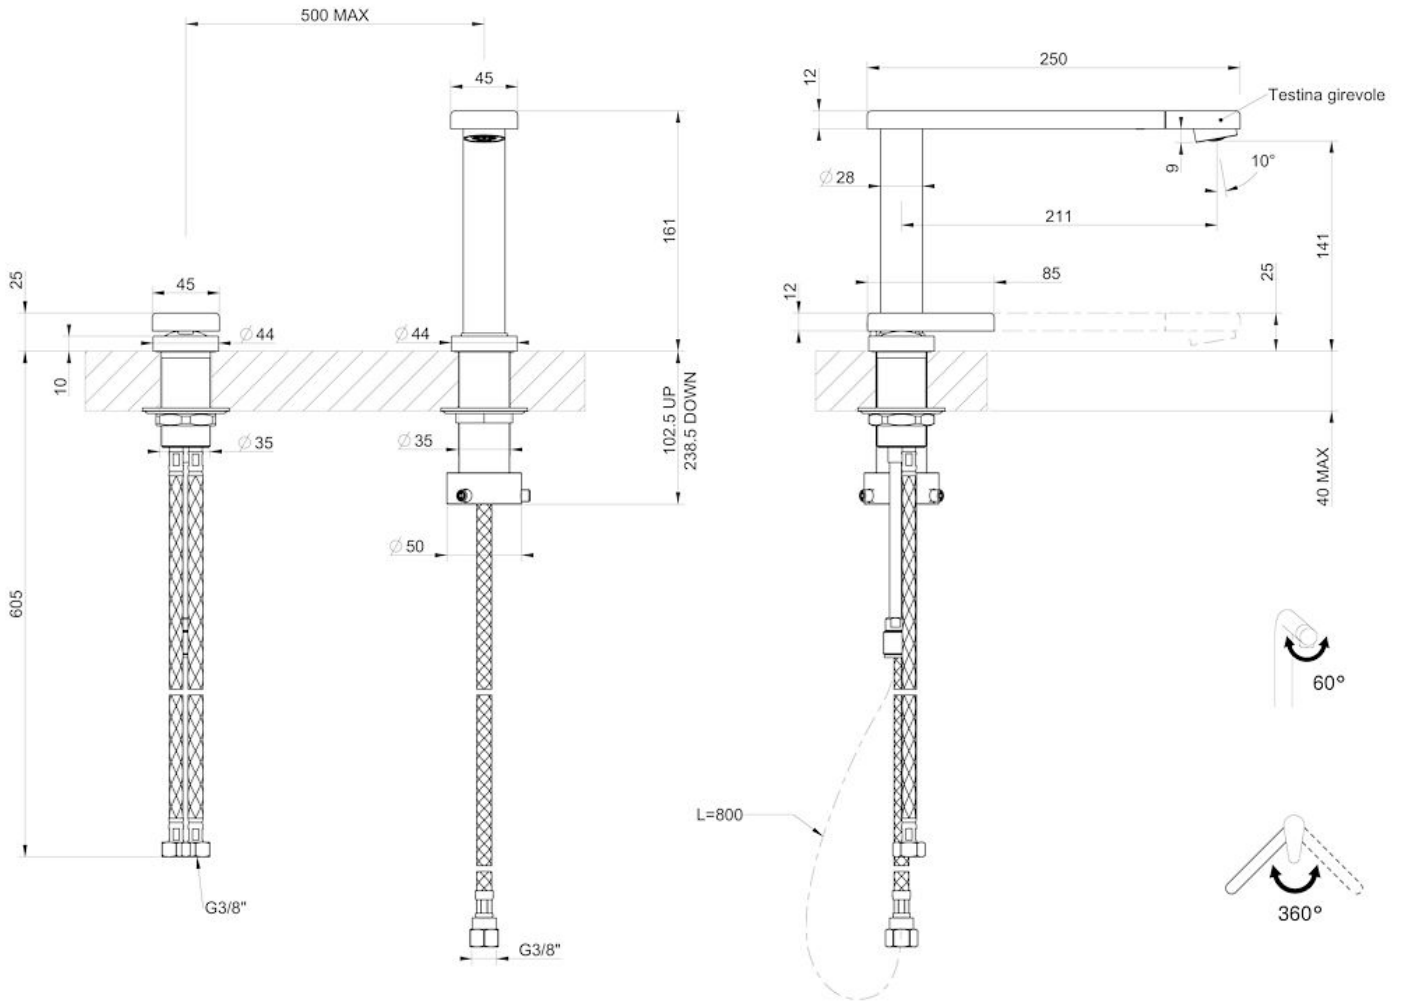

### DETALLES

Tipo de monomando	Monomando con caño giratorio retráctil, con mando remoto
Material	Latón
Texture	Cromado
Ángulo de rotación	360°
Base de apoyo	Ø44 mm

Cartucho Con discos cerámicos

---

Distancia orificios Ver "Esquema integrado"

---

Doble orificio Necesario

---

Orificio monomando  $\varnothing 35\text{mm}$

---

Espesor máx encimera 40mm

---

## DIBUJOS TÉCNICOS