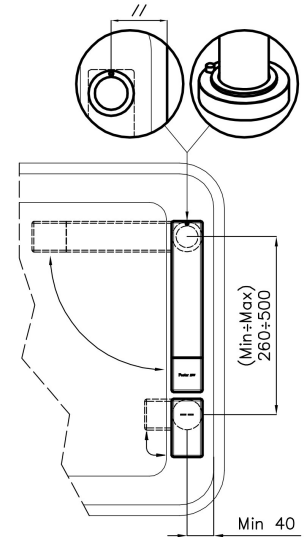

### DETALLES

Tipo de monomando	Monomando con caño giratorio retráctil, con mando remoto
Material	Latón
Texture	Cromado
Ángulo de rotación	360°
Base de apoyo	Ø44 mm

Cartucho Con discos cerámicos

---

Distancia orificios Ver "Esquema integrado"

---

Doble orificio Necesario

---

Orificio monomando  $\varnothing 35\text{mm}$

---

Espesor máx encimera 40mm

---

## DIBUJOS TÉCNICOS

### Installation sheet - Foglio installazione

Front side—Mixer tap on the left  
 Lato frontale—Miscelatore a sinistra

Right side  
 Lato destro

Front side—Mixer tap on the right  
 Lato frontale—Miscelatore a destra