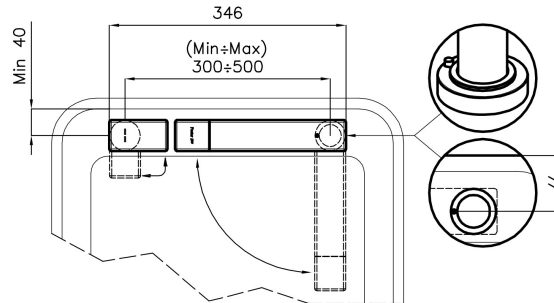

### DETALLES

Tipo de monomando	Monomando con caño giratorio retráctil, con mando remoto
Material	Latón
Texture	Cromado
Ángulo de rotación	360°
Base de apoyo	Ø44 mm

Cartucho Con discos cerámicos

---

Distancia orificios Ver "Esquema integrado"

## DIBUJOS TÉCNICOS

### Installation sheet - Foglio installazione

Front side—Mixer tap on the left  
 Lato frontale—Miscelatore a sinistra

Right side  
 Lato destro

Front side—Mixer tap on the right  
 Lato frontale—Miscelatore a destra