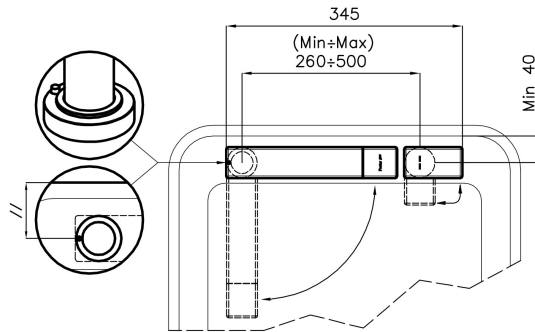

### DETALLES

Tipo de monomando	Monomando con caño giratorio retráctil, con mando remoto
Material	Latón
Texture	Cromado
Ángulo de rotación	360°
Base de apoyo	Ø44 mm

Cartucho Con discos cerámicos

---

Distancia orificios Ver "Esquema integrado"

## DIBUJOS TÉCNICOS

### Installation sheet - Foglio installazione

Front side—Mixer tap on the left  
 Lato frontale—Miscelatore a sinistra

Right side  
 Lato destro

Front side—Mixer tap on the right  
 Lato frontale—Miscelatore a destra