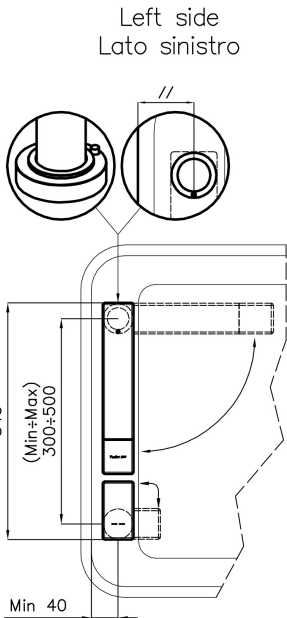

### DETALLES

Tipo de monomando	Monomando con caño giratorio retráctil, con mando remoto
Material	Latón
Texture	Cromado
Ángulo de rotación	360°
Base de apoyo	Ø44 mm

Cartucho Con discos cerámicos

---

Distancia orificios Ver "Esquema integrado"

## DIBUJOS TÉCNICOS

### Installation sheet - Foglio installazione

Front side—Mixer tap on the left  
 Lato frontale—Miscelatore a sinistra

Right side  
 Lato destro

Front side—Mixer tap on the right  
 Lato frontale—Miscelatore a destra