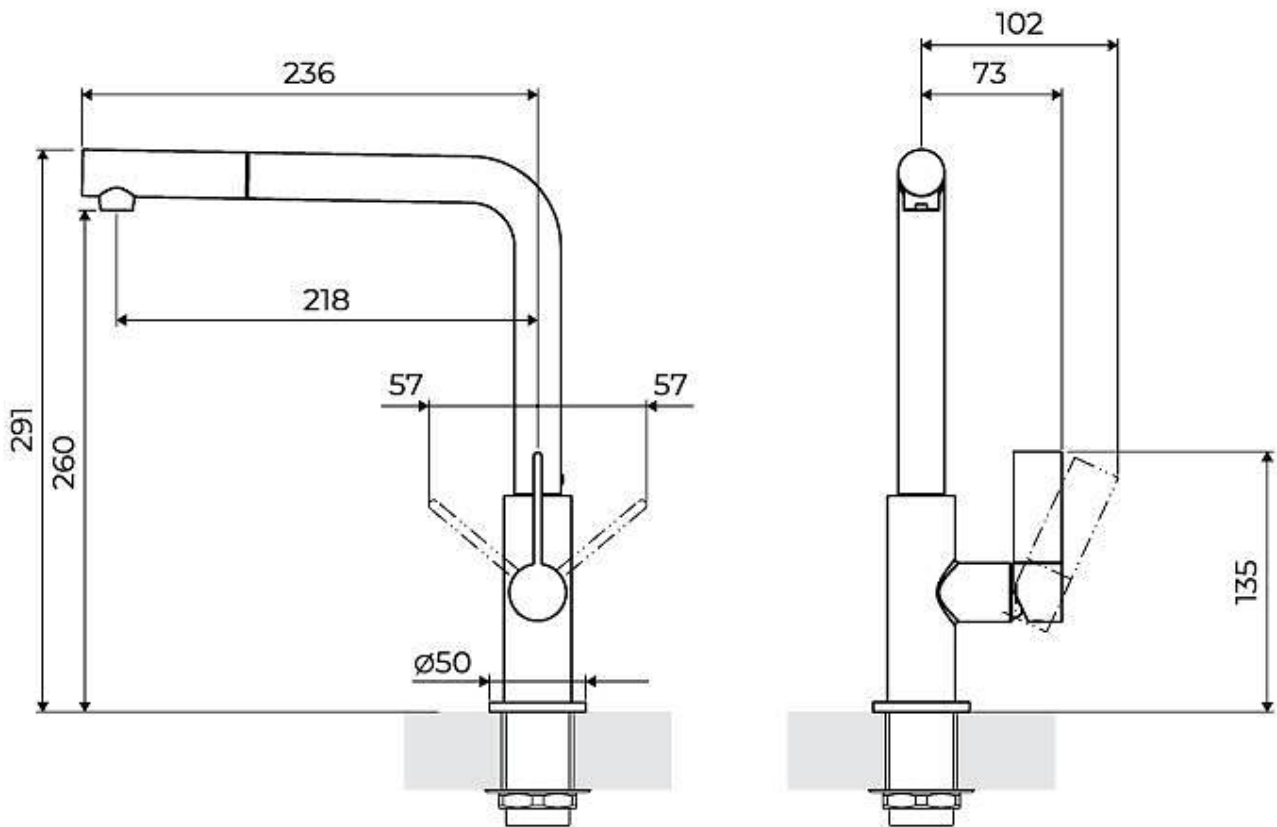

#### Ángulo de rotación

360°

Base de apoyo  $\varnothing$ 50 mm

---

Cartucho Con discos cerámicos

---

Orificio monomando  $\varnothing$ 35 mm

---

Espacio posterior 35mm

---

Espesor máx encimera 40mm

---

## DIBUJOS TÉCNICOS