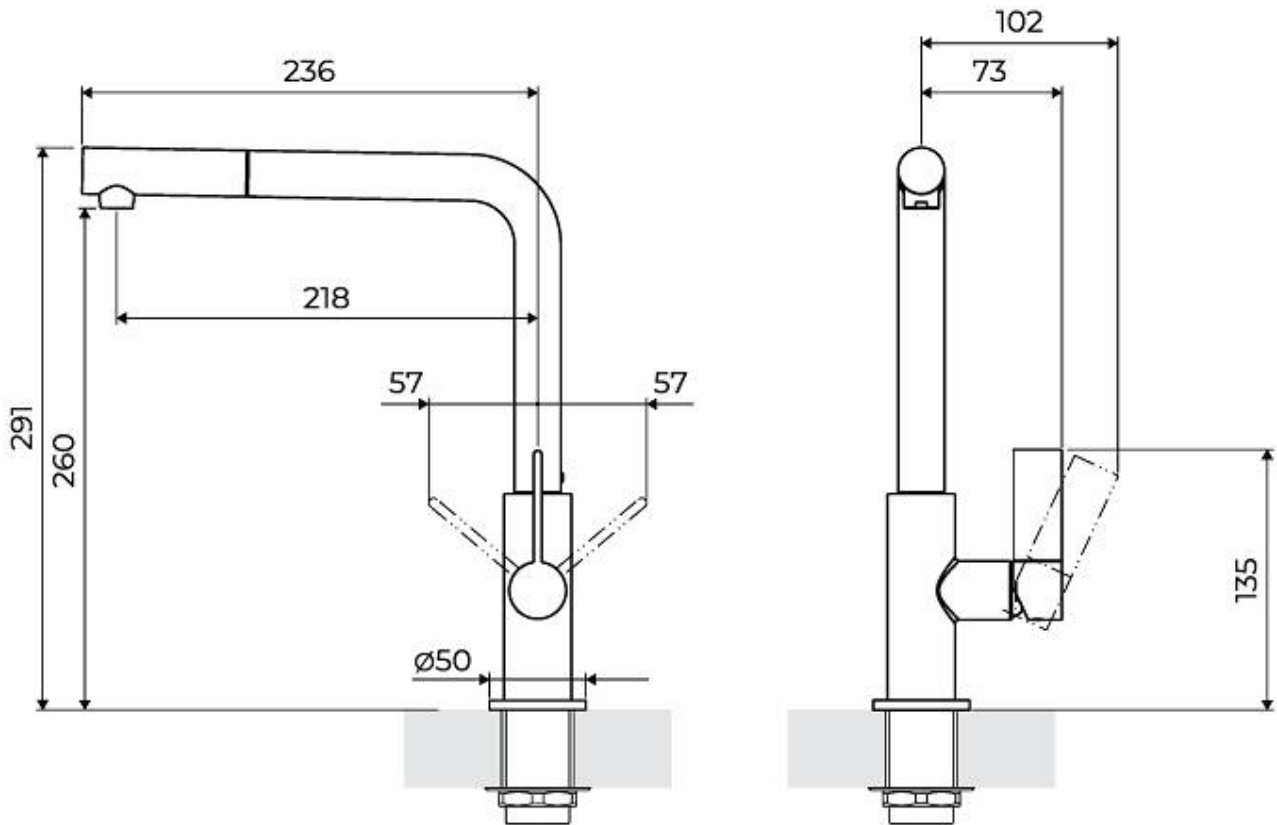

Ángulo de rotación

360°

Base de apoyo \varnothing 50 mm

Cartucho Con discos cerámicos

Orificio monomando \varnothing 35 mm

Espacio posterior 35mm

Espesor máx encimera 40mm

DIBUJOS TÉCNICOS