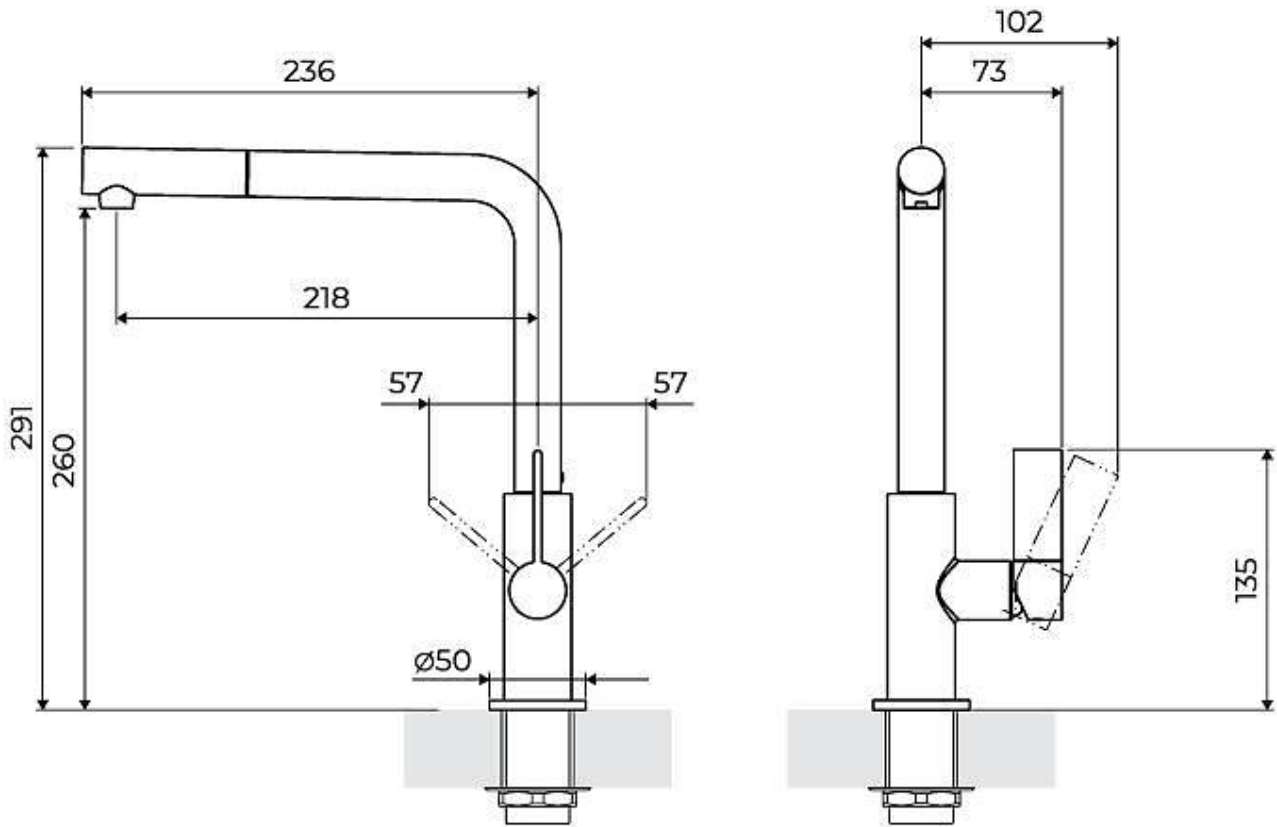

#### Ángulo de rotación

360°

Base de apoyo  $\varnothing$ 50mm

---

Cartucho Con discos cerámicos

---

Orificio monomando  $\varnothing$ 35mm

---

Espacio posterior 35mm

---

Espesor máx encimera 40mm

---

## DIBUJOS TÉCNICOS