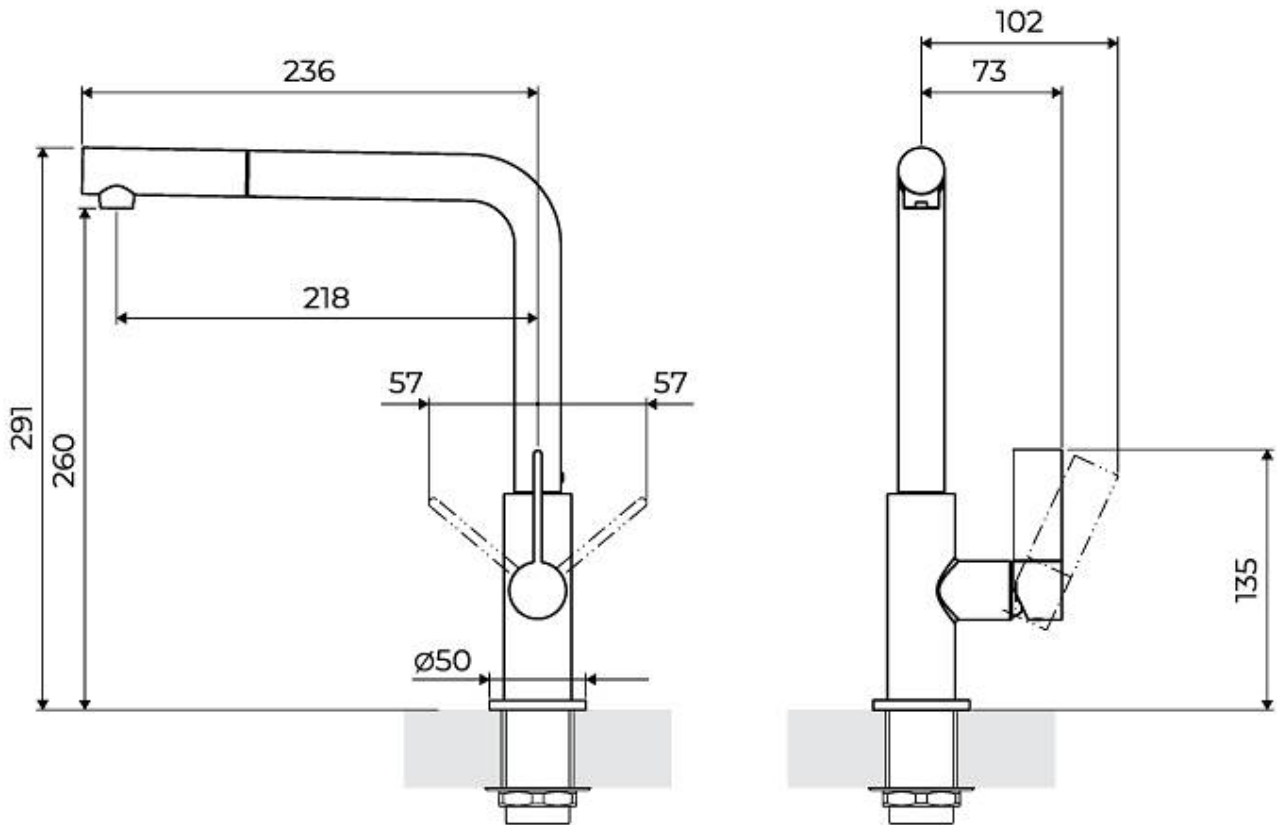

Ángulo de rotación

360°

Base de apoyo \varnothing 50mm

Cartucho Con discos cerámicos

Orificio monomando \varnothing 35mm

Espacio posterior 35mm

Espesor máx encimera 40mm

DIBUJOS TÉCNICOS