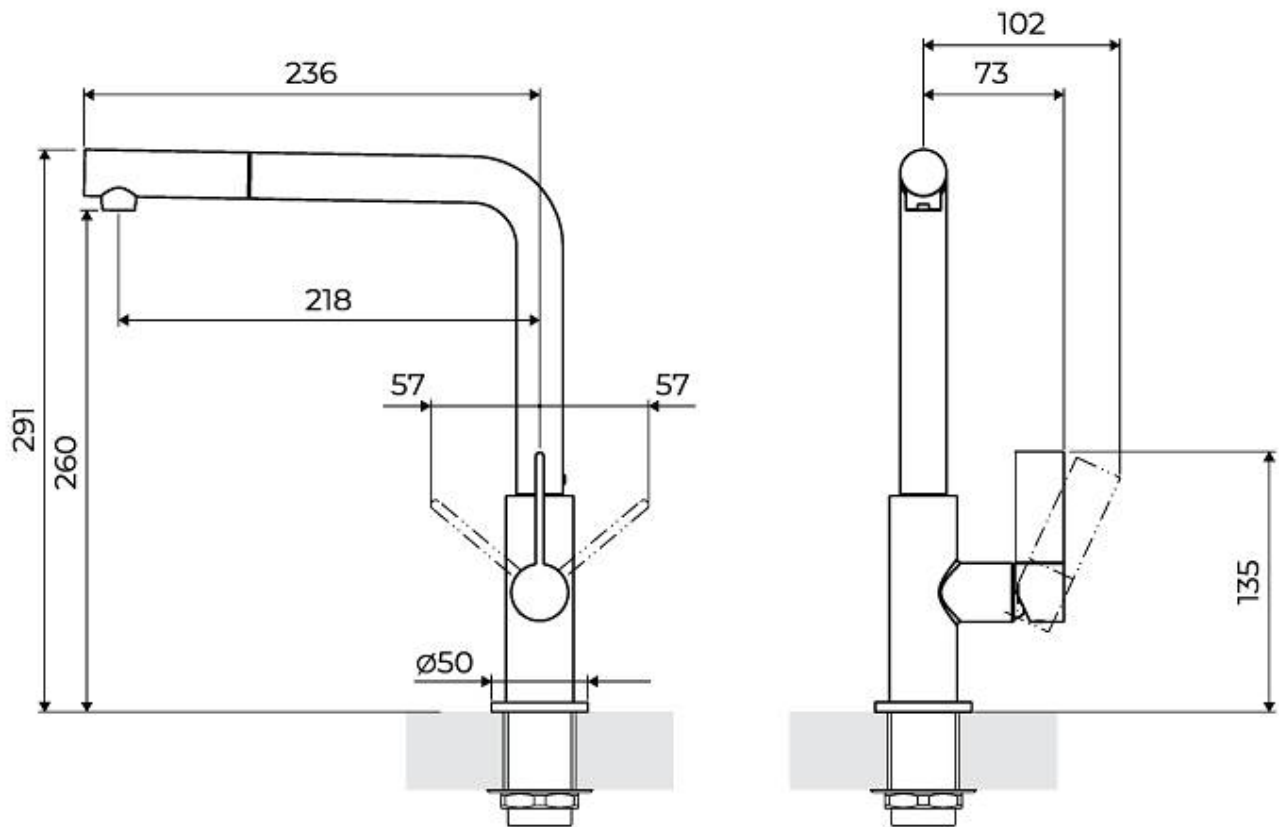

Ángulo de rotación

360°

Base de apoyo \varnothing 50mm

Cartucho Con discos cerámicos

Orificio monomando \varnothing 35mm

Espacio posterior 35mm

Espesor máx encimera 40mm

DIBUJOS TÉCNICOS