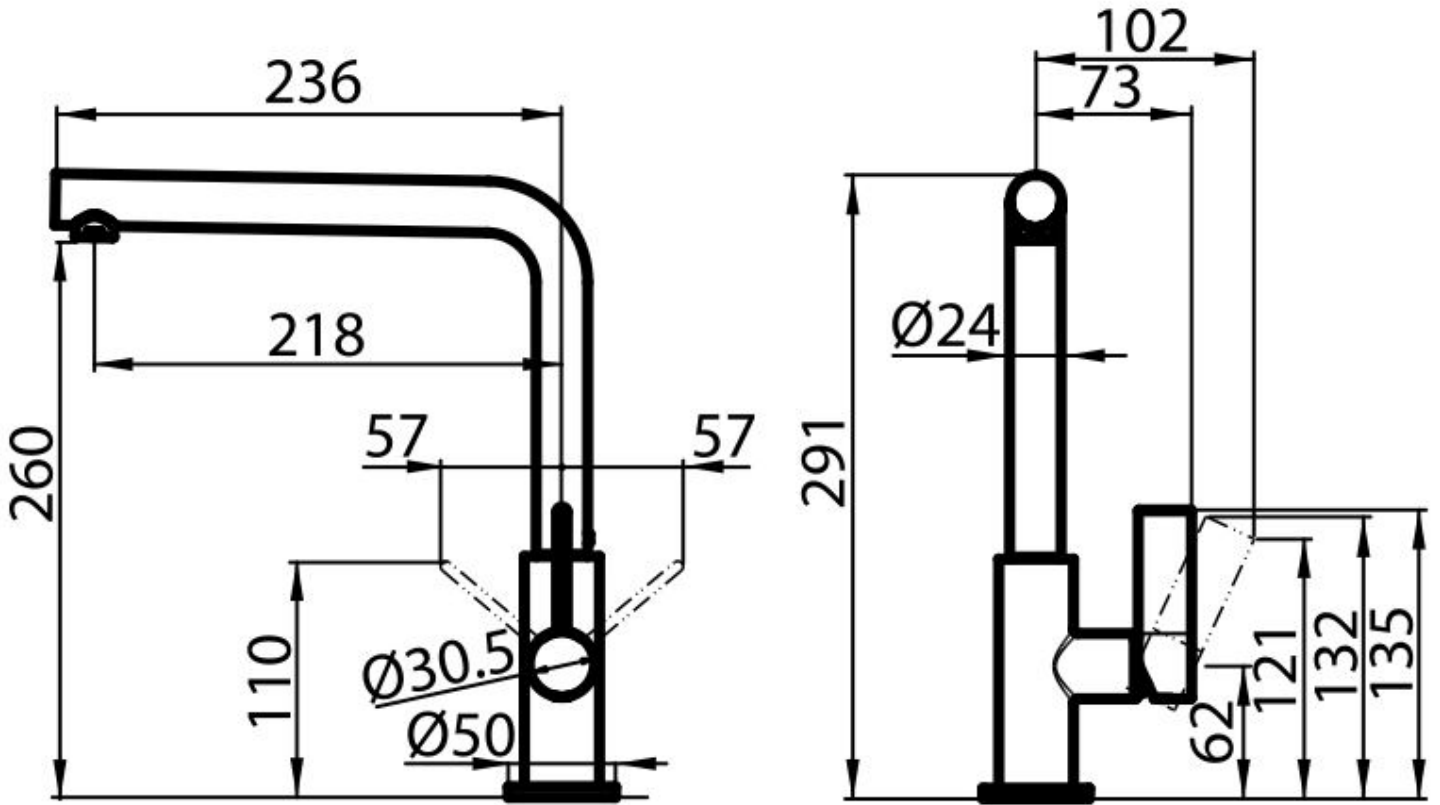

Colorante Gold

Material Latón

Texture Cromado

Ángulo de rotación 360°

Base de apoyo \varnothing 50 mm

Cartucho Con discos cerámicos

Orificio monomando \varnothing 35 mm

Espacio posterior 35mm

Espesor máx encimera 40mm

DIBUJOS TÉCNICOS

GALERÍA