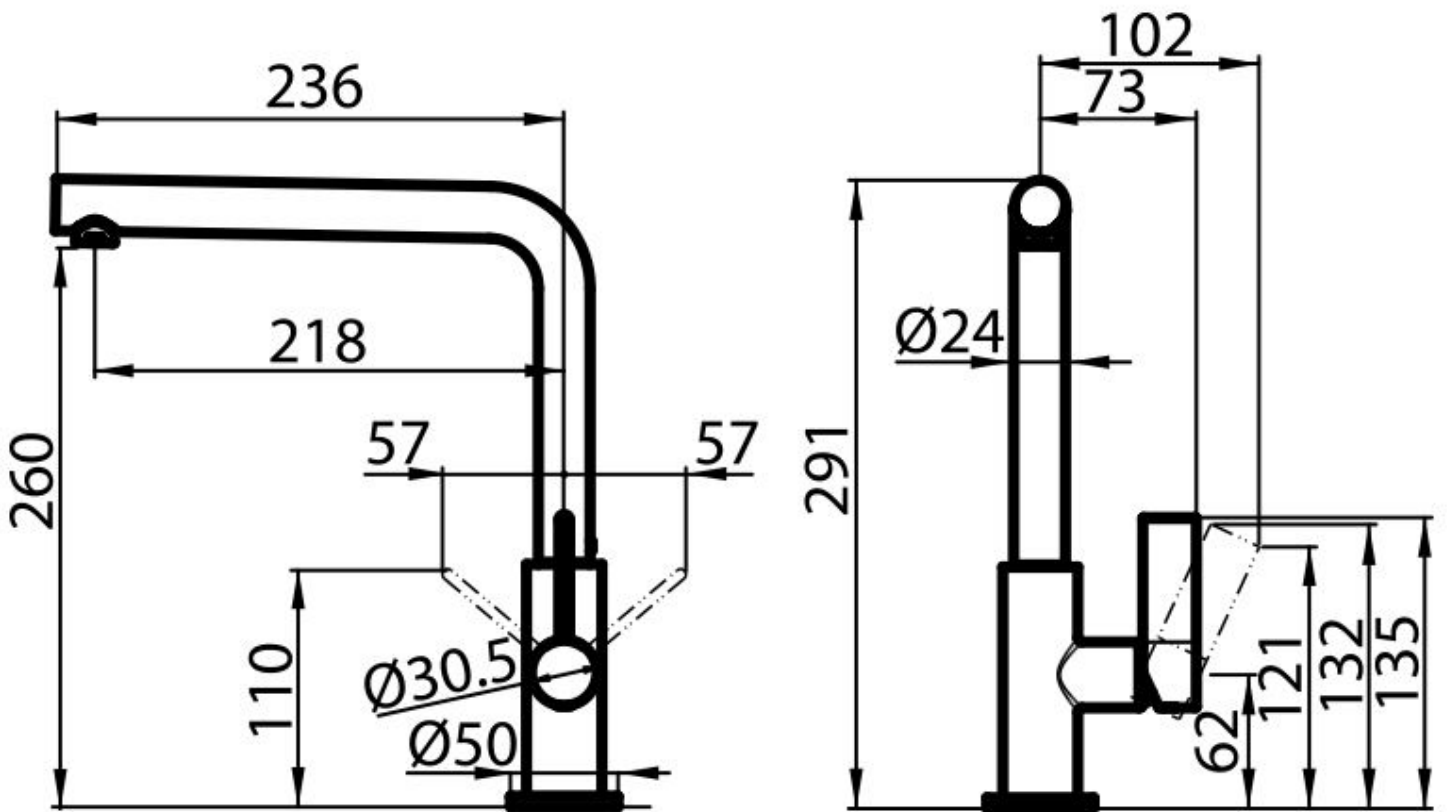

Espacio posterior 35mm

Espesor máx encimera 40mm

Tipo de monomando Monomando con caño giratorio

DIBUJOS TÉCNICOS