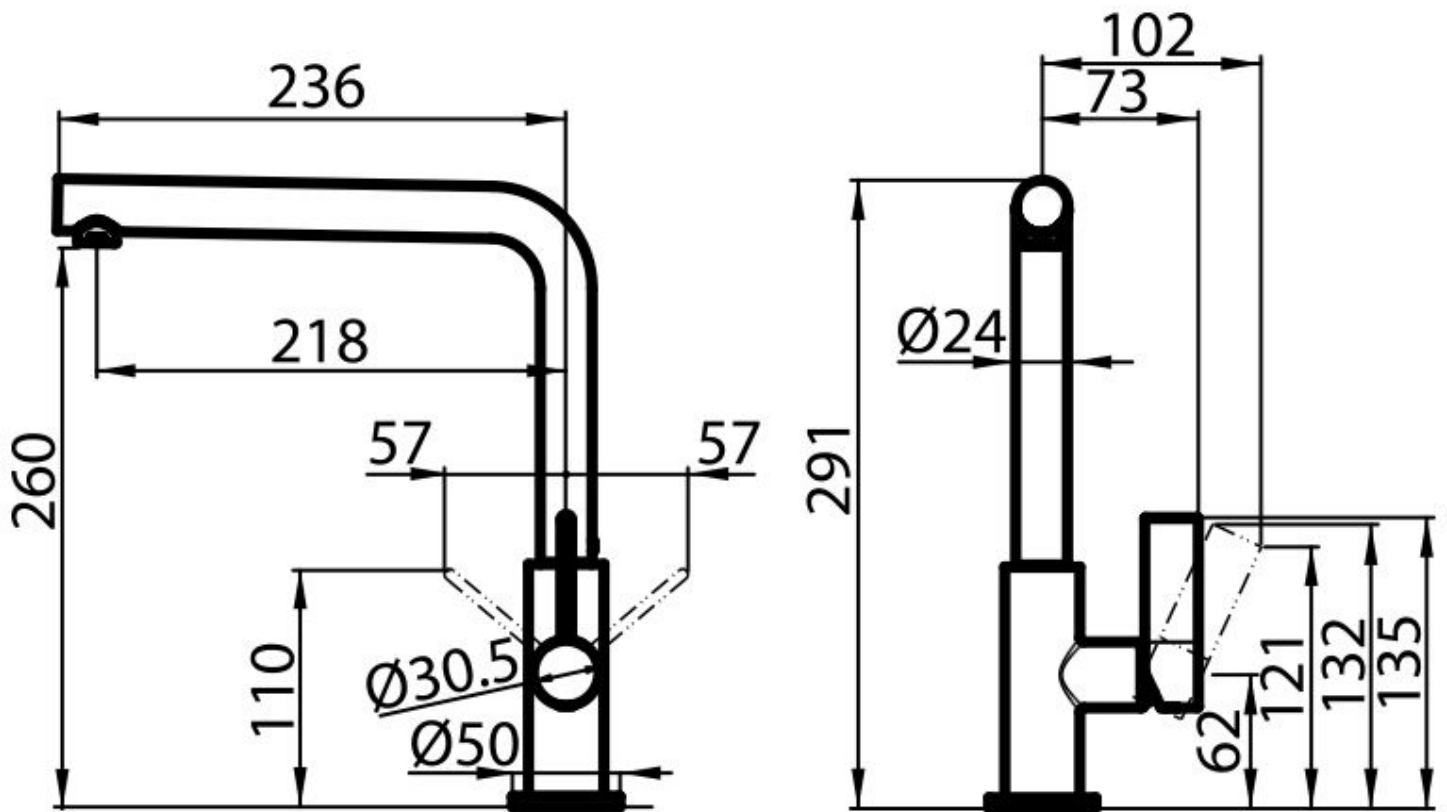

Monomando Omega

Monomandos

Código: 8497 000

CARACTERÍSTICAS

PLACA DE REFUERZO

Todos los monomandos Foster están dotados de la placa de refuerzo que proporciona una estabilidad perfecta sobre cualquier fregadero.

Texture

Cromado

Ángulo de rotación

360°

Base de apoyo

ø50 mm

Cartucho

Con discos cerámicos

Orificio monomando $\varnothing 35$ mm

Espacio posterior 35mm

Espesor máx encimera 40mm

DIBUJOS TÉCNICOS

GALERÍA

MARIDAJE RECOMENDADO

Dispenser Evo
8520 010