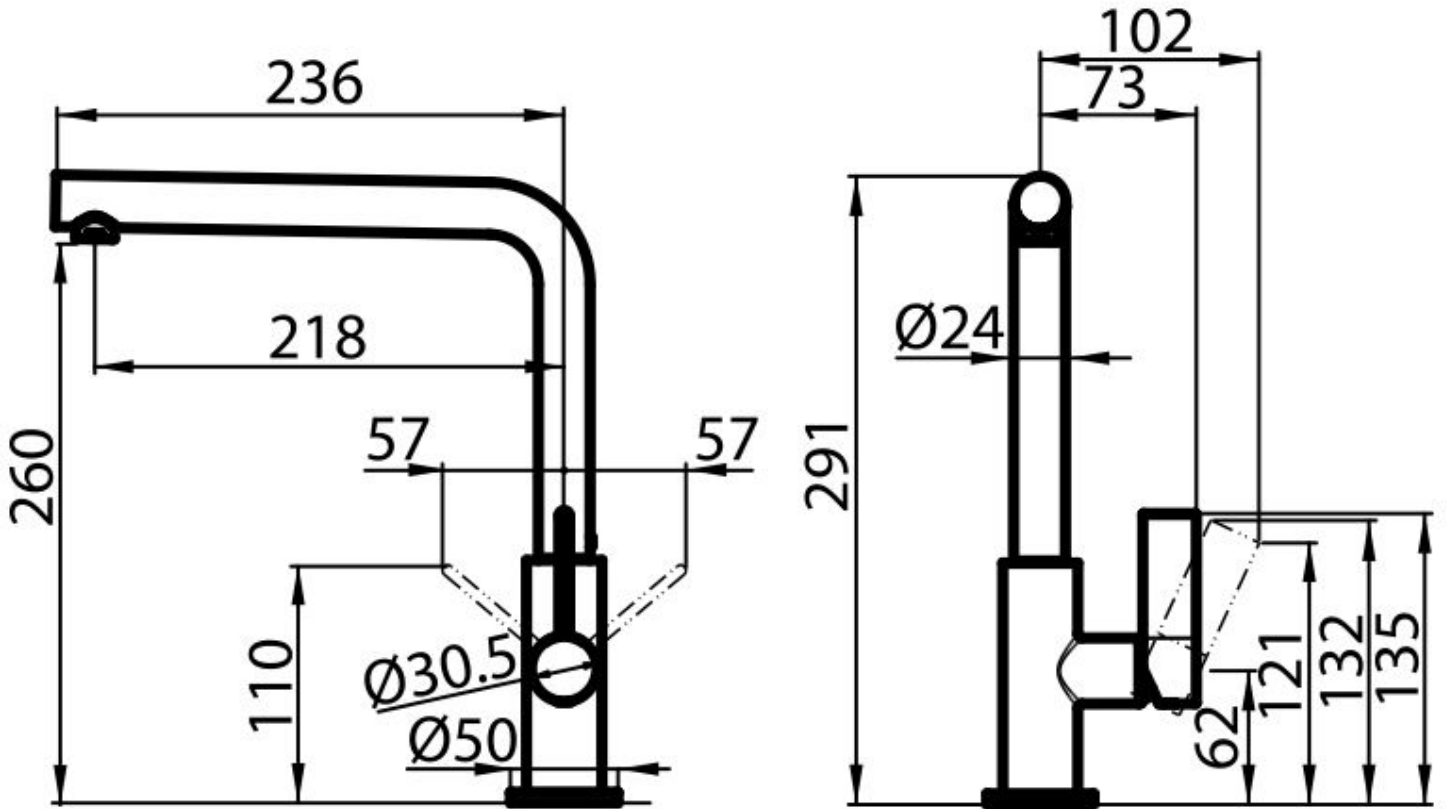

Monomando Omega Matt Black

Monomandos

Código: 8497 606

CARACTERÍSTICAS

PLACA DE REFUERZO

Todos los monomandos Foster están dotados de la placa de refuerzo que proporciona una estabilidad perfecta sobre cualquier fregadero.

ROTACIÓN CAÑO

Todos los monomandos están dotados de un amplio ángulo de rotación. Algunos modelos permiten una rotación completa de 360°.

DETALLES

Colorante Matt Black

Texture Pintado

Material Latón

Ángulo de rotación 360°

Base de apoyo ø50mm

Cartucho Con discos cerámicos

Orificio monomando \varnothing 35mm

Espacio posterior 35mm

Espesor máx encimera 40mm

Tipo de monomando Monomando con caño giratorio

DIBUJOS TÉCNICOS

GALERÍA