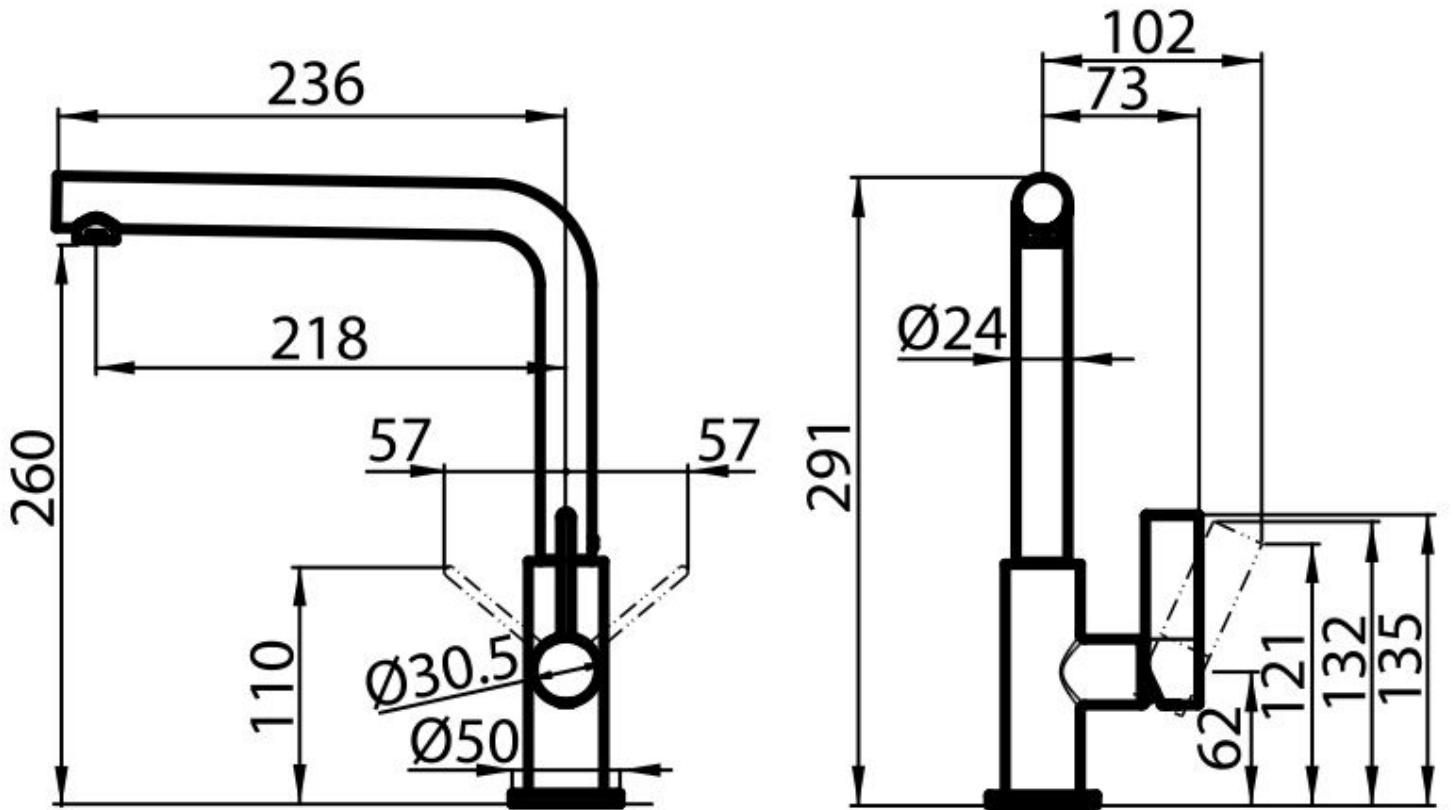

DIBUJOS TÉCNICOS