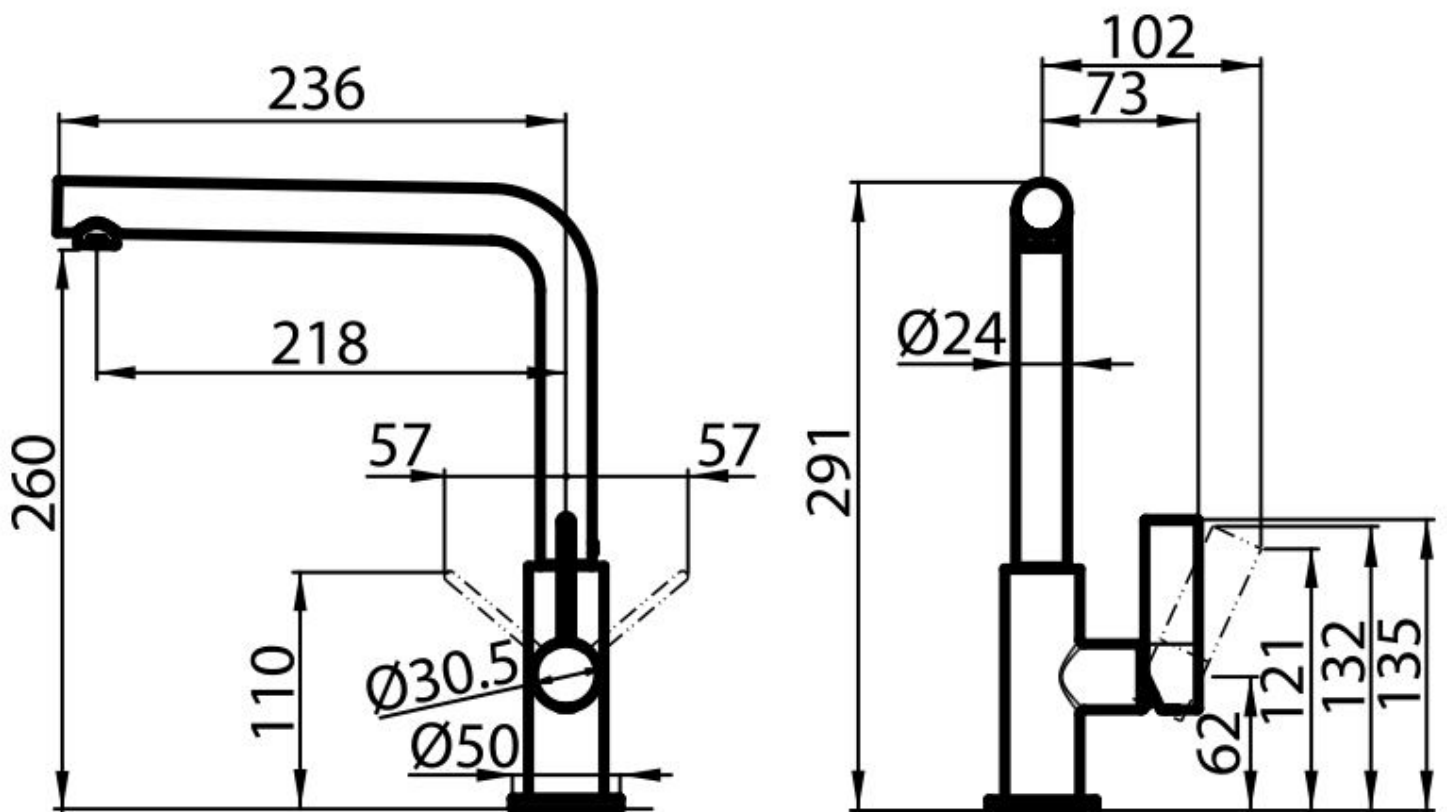

Monomando Omega Satinado

Monomandos

Código: 8497 100

CARACTERÍSTICAS

PLACA DE REFUERZO

Todos los monomandos Foster están dotados de la placa de refuerzo que proporciona una estabilidad perfecta sobre cualquier fregadero.

ROTACIÓN CAÑO

Todos los monomandos están dotados de un amplio ángulo de rotación. Algunos modelos permiten una rotación completa de 360°.

DETALLES

Texture Satinado

Material Latón

Ángulo de rotación 360°

Base de apoyo ø50mm

Cartucho Con discos cerámicos

Orificio monomando ø35mm

Espacio posterior 35mm

Espesor máx encimera 40mm

Tipo de monomando Monomando con caño giratorio

DIBUJOS TÉCNICOS

GALERÍA

MARIDAJE RECOMENDADO