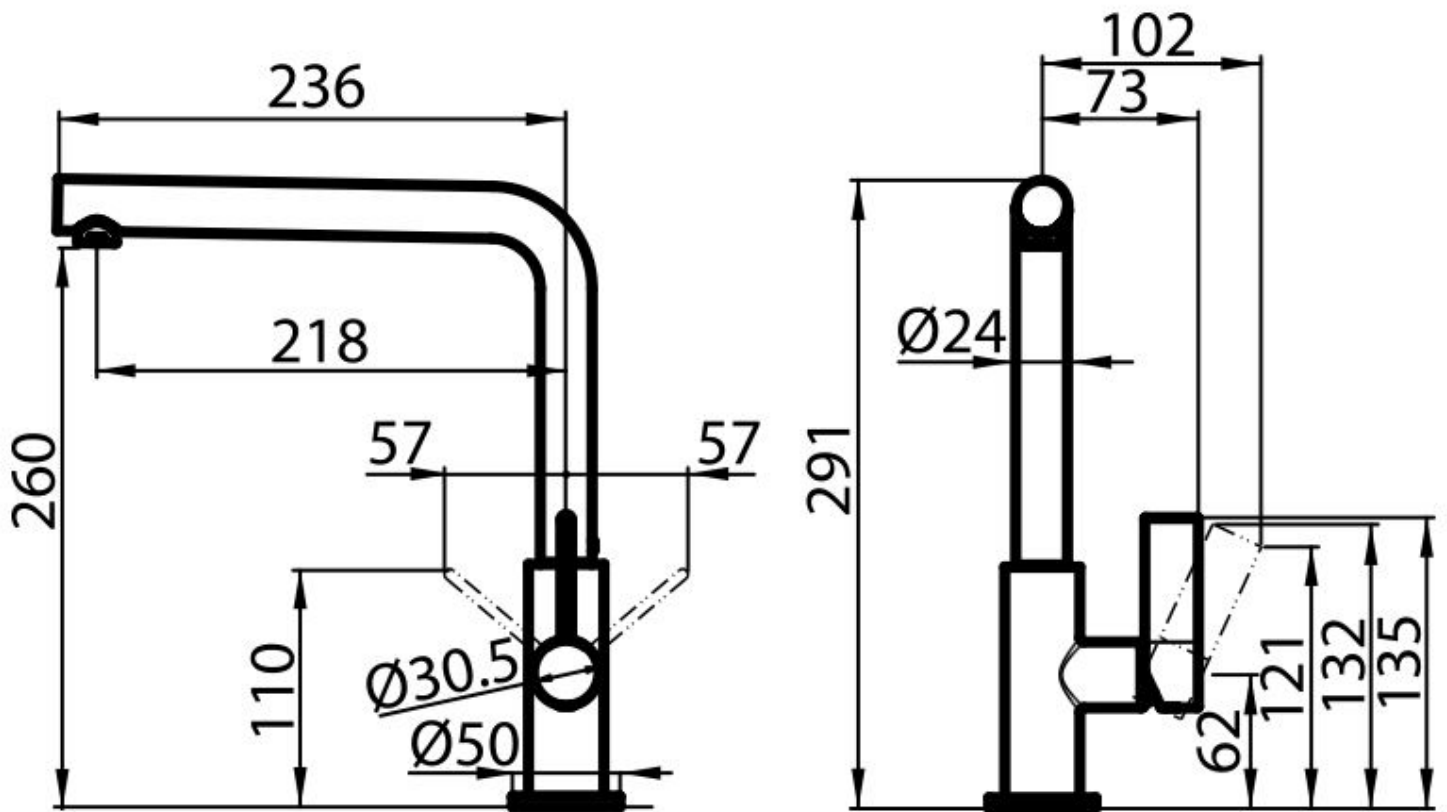

Monomando Omega

Monomandos

Código: 8497 000

CARACTERÍSTICAS

PLACA DE REFUERZO

Todos los monomandos Foster están dotados de la placa de refuerzo que proporciona una estabilidad perfecta sobre cualquier fregadero.

Texture

Cromado

Ángulo de rotación

360°

Base de apoyo

ø50mm

Cartucho

Con discos cerámicos

Orificio monomando $\varnothing 35\text{mm}$

Espacio posterior 35mm

Espesor máx encimera 40mm

DIBUJOS TÉCNICOS

GALERÍA

MARIDAJE RECOMENDADO

Dispenser Evo