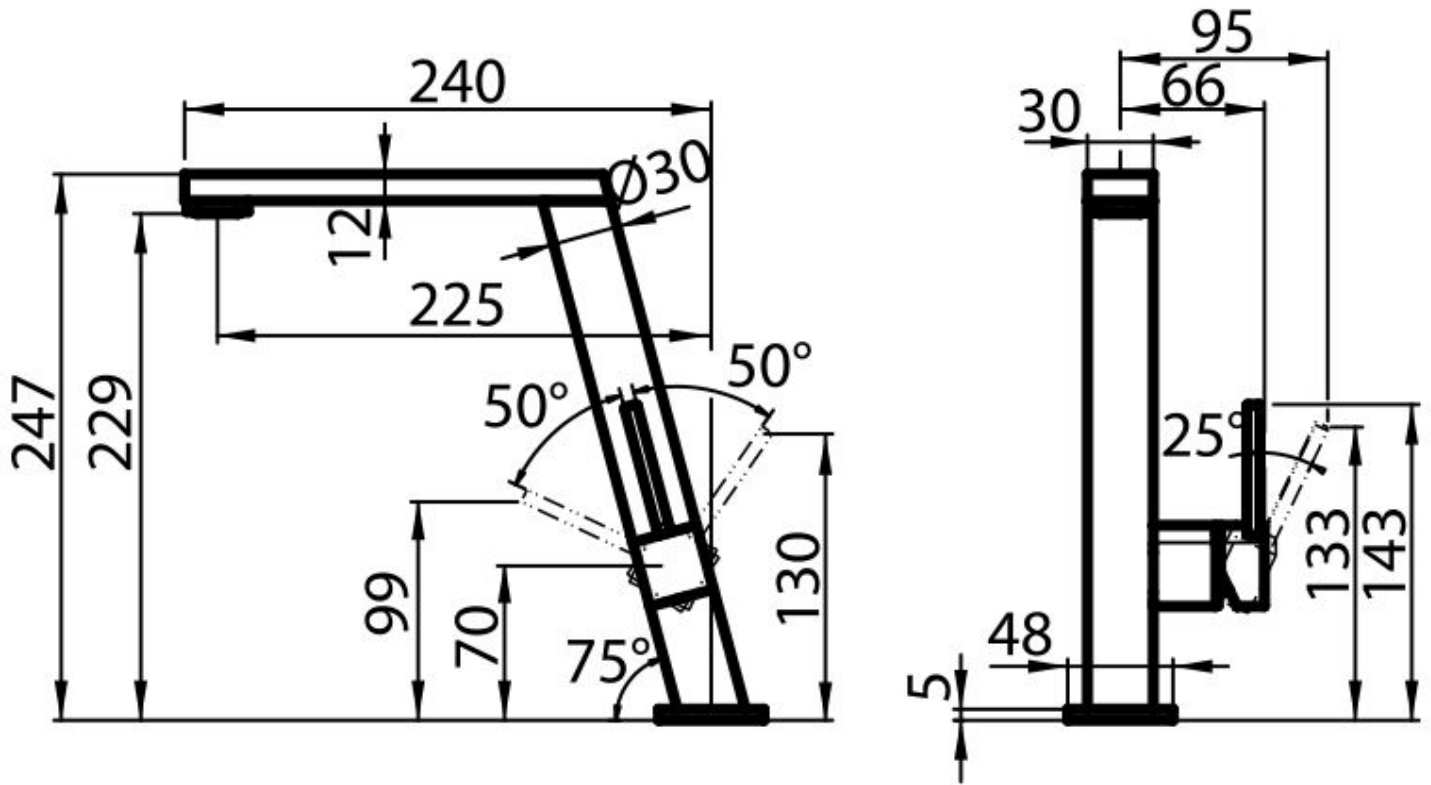

Monomando Master

Monomandos

Código: 8493 000

CARACTERÍSTICAS

PLACA DE REFUERZO

Todos los monomandos Foster están dotados de la placa de refuerzo que proporciona una estabilidad perfecta sobre cualquier fregadero.

ROTACIÓN CAÑO

Todos los monomandos están dotados de un amplio ángulo de rotación. Algunos modelos permiten una rotación completa de 360 °.

DETALLES

Tipo de monomando

Monomando con caño giratorio

Material

Latón

Texture

Cromado

Ángulo de rotación

360°

Base de apoyo

ø48x48mm

Cartucho

Con discos cerámicos

Orificio monomando

ø35mm

Espesor máx encimera

40mm

DIBUJOS TÉCNICOS

GALERÍA