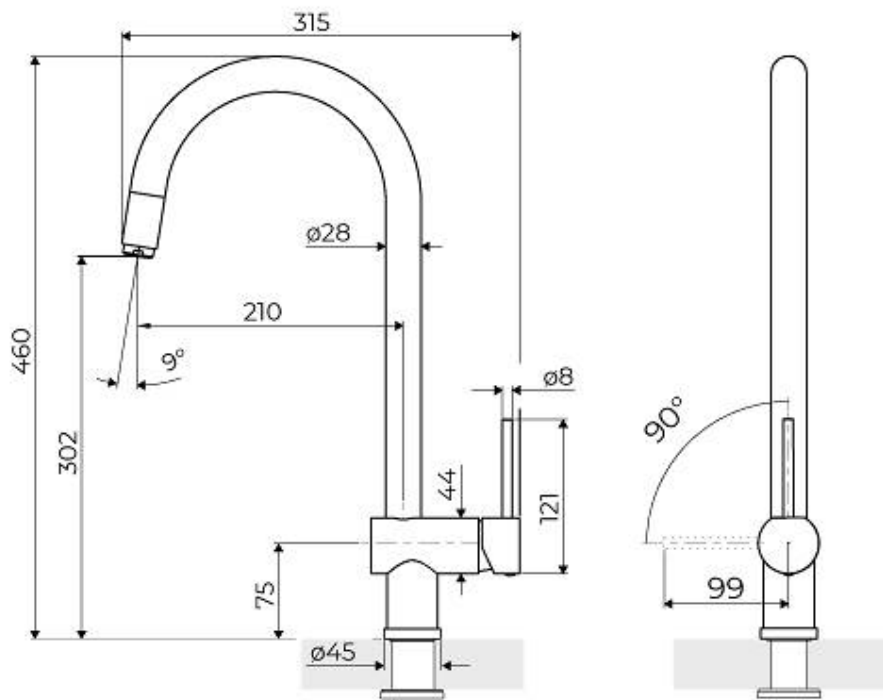

Colorante

Gun Metal

Material

Latón

Texture

Satinado

Ángulo de rotación 140°

Base de apoyo \varnothing 45mm

Cartucho Con discos cerámicos

Orificio monomando \varnothing 35 mm

Espesor máx encimera 55mm

DIBUJOS TÉCNICOS

GALERÍA