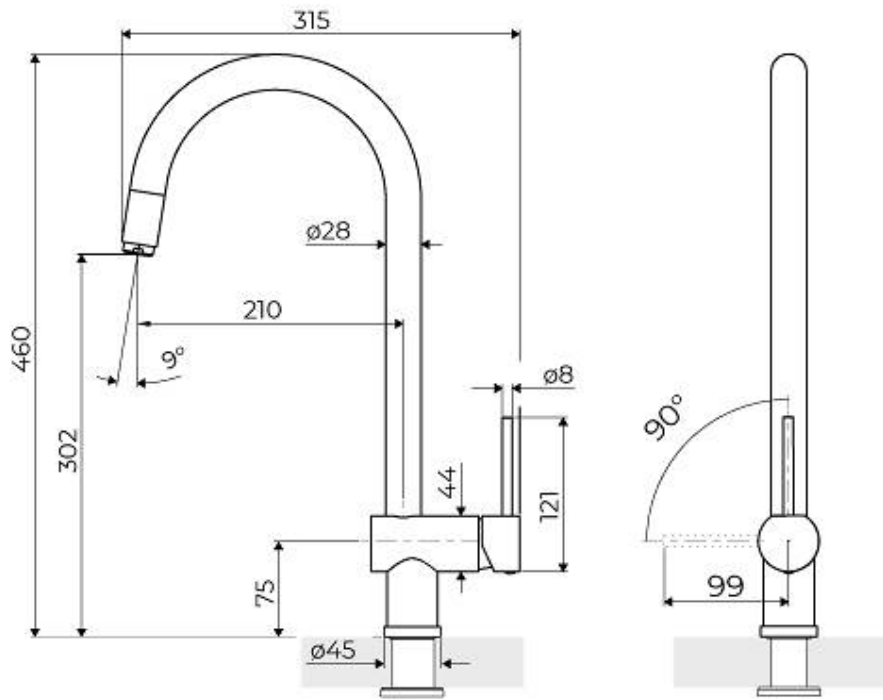

ROTACIÓN CAÑO

Todos los monomandos están dotados de un amplio ángulo de rotación. Algunos modelos permiten una rotación completa de 360 °.

DETALLES

Tipo de monomando

Monomando con caño giratorio y extraíble

Material

Latón

Texture

Satinado

Ángulo de rotación

140°

Base de apoyo \varnothing 45mm

Cartucho Con discos cerámicos

Orificio monomando \varnothing 35 mm

Espesor máx encimera 55mm

DIBUJOS TÉCNICOS

GALERÍA