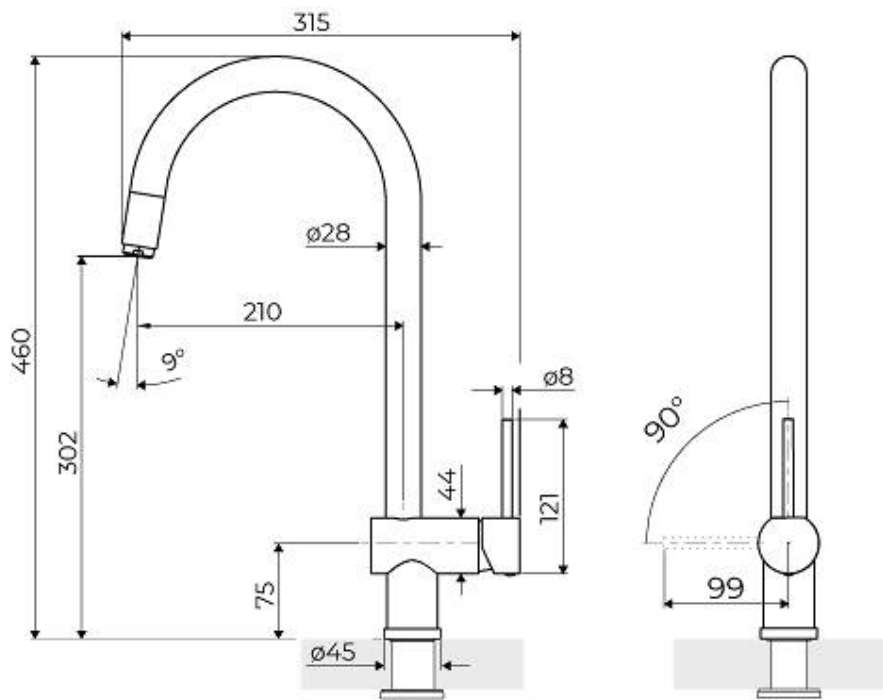

#### Ángulo de rotación

140°

Base de apoyo  $\varnothing$ 45mm

---

Cartucho Con discos cerámicos

---

Orificio monomando  $\varnothing$ 35mm

---

Espesor máx encimera 55mm

---

## DIBUJOS TÉCNICOS