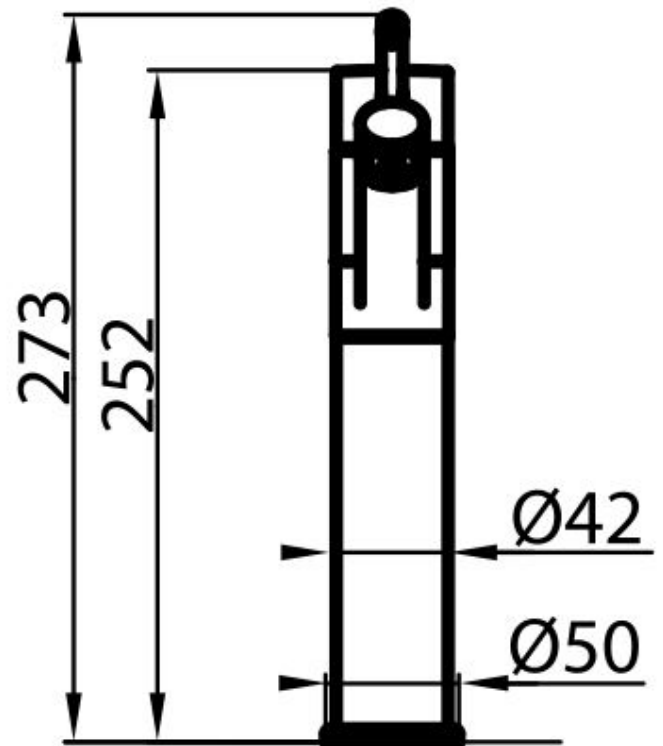

Monomando Beta

Monomandos

Código: 8490 000

CARACTERÍSTICAS

PLACA DE REFUERZO

Todos los monomandos Foster están dotados de la placa de refuerzo que proporciona una estabilidad perfecta sobre cualquier fregadero.

Texture

Cromado

Ángulo de rotación

360°

Base de apoyo

ø50mm

Cartucho

Con discos cerámicos

Orificio monomando

ø35mm

Espesor máx encimera

40mm

DIBUJOS TÉCNICOS

GALERÍA