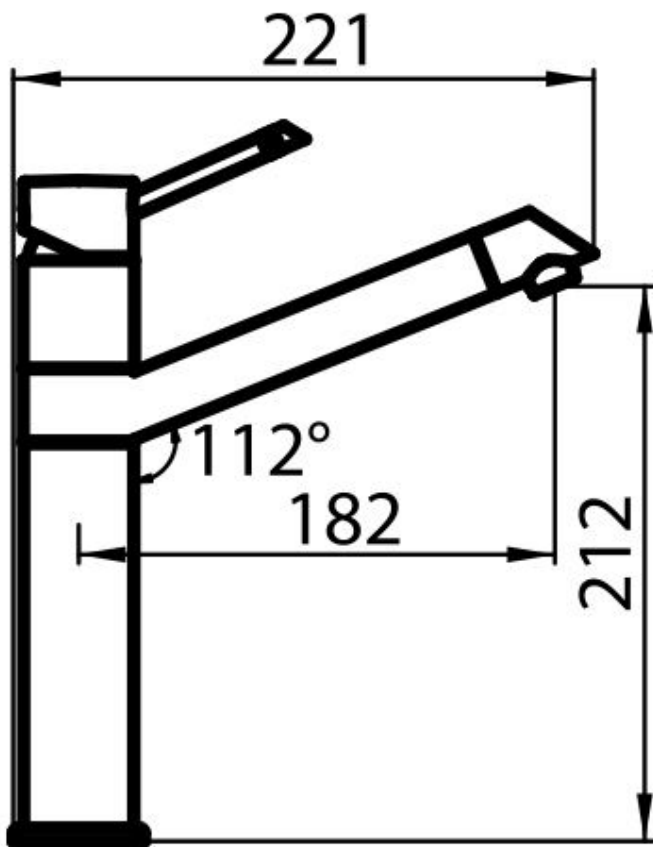

Texture

Cromado

Ángulo de rotación

360°

Base de apoyo

ø50mm

Cartucho

Con discos cerámicos

Orificio monomando

ø35mm

Espesor máx encimera

40mm

DIBUJOS TÉCNICOS

GALERÍA