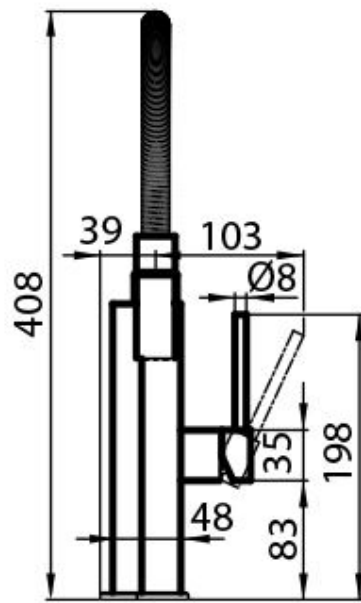

#### Ángulo de rotación

360°

#### Base de apoyo

ø62x46mm

---

Espesor máx encimera 40mm

---

## DIBUJOS TÉCNICOS