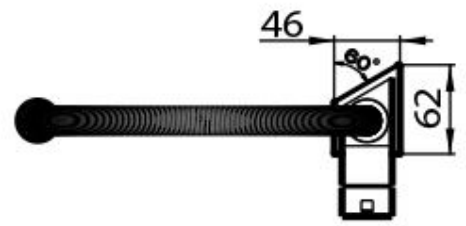

DIBUJOS TÉCNICOS