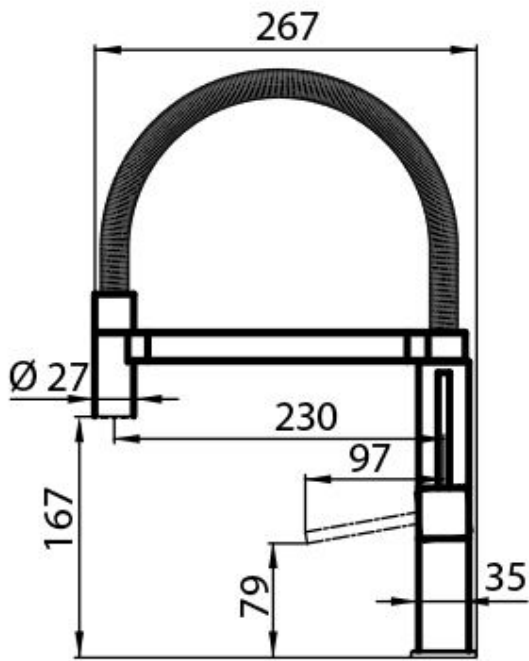

DIBUJOS TÉCNICOS