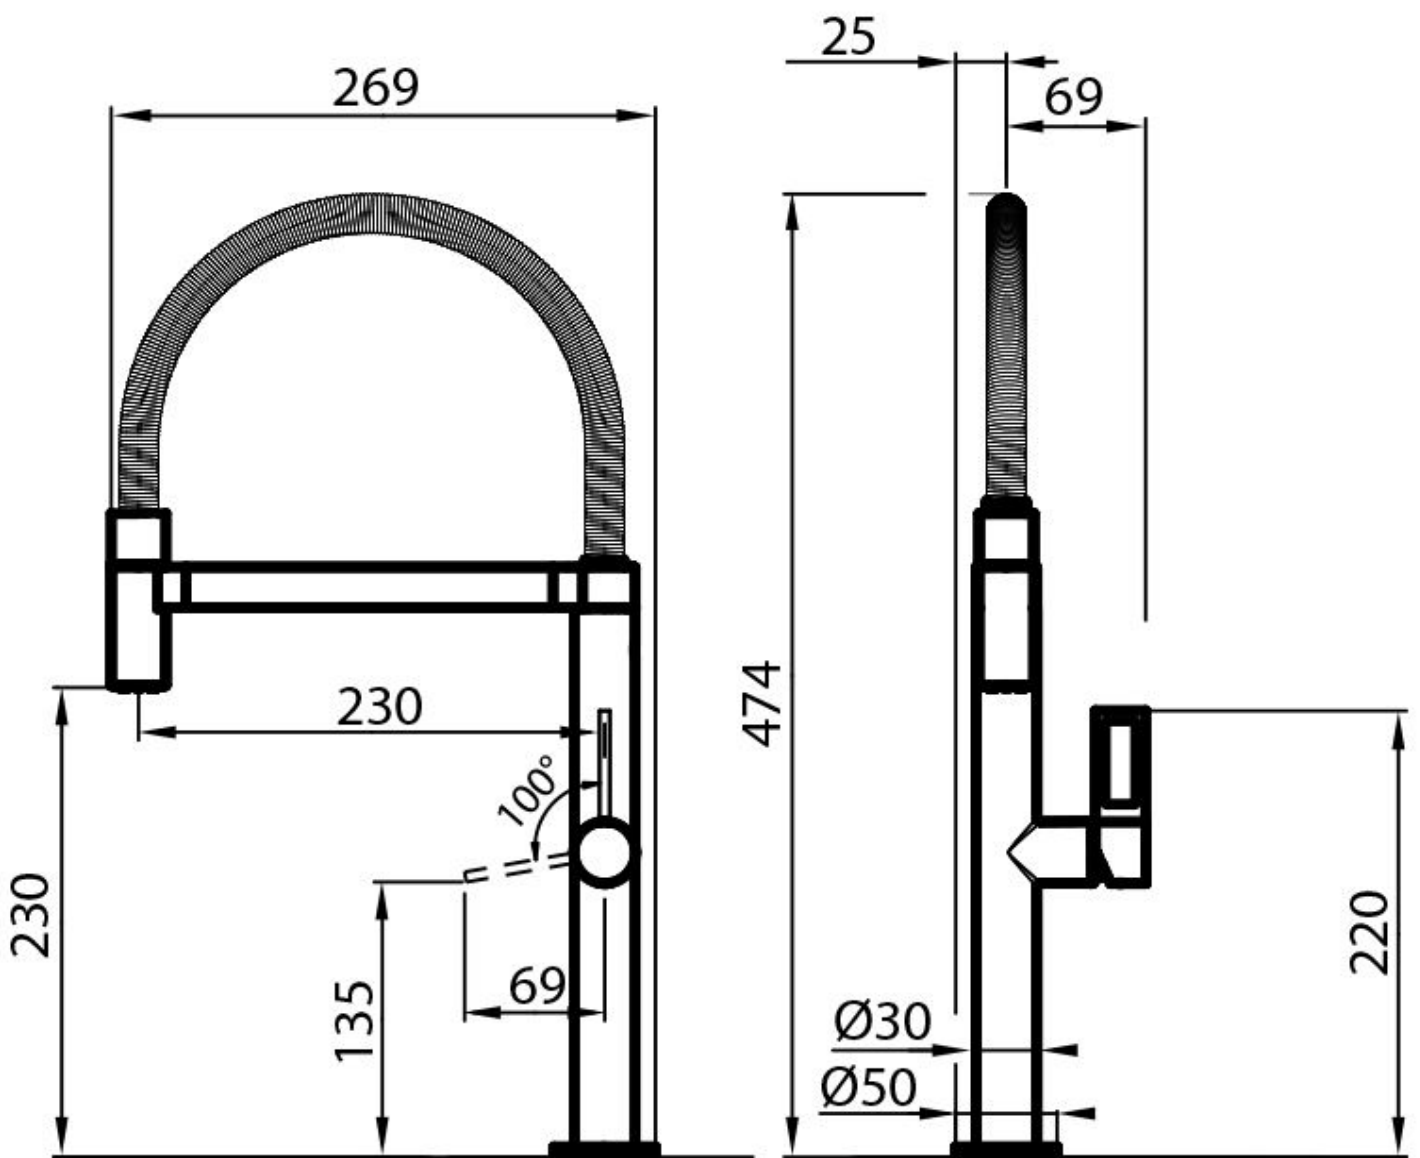

#### Ángulo de rotación

360°

#### Base de apoyo

ø50mm

#### Cartucho

Con discos cerámicos

Orificio monomando

ø35mm

Espesor máx encimera

40mm

## DIBUJOS TÉCNICOS