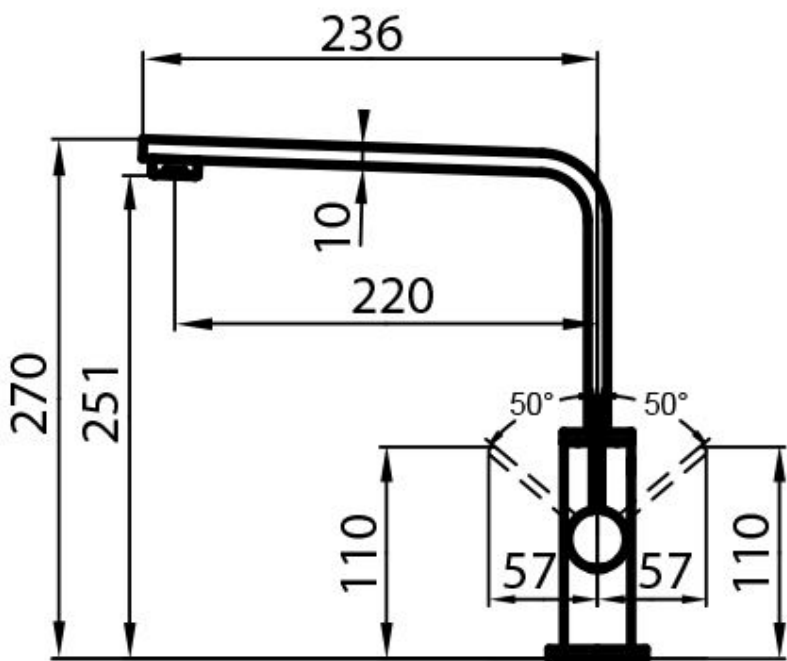

Monomando NYC

Monomandos

Código: 8486 000

CARACTERÍSTICAS

PLACA DE REFUERZO

Todos los monomandos Foster están dotados de la placa de refuerzo que proporciona una estabilidad perfecta sobre cualquier fregadero.

Texture

Cromado

Ángulo de rotación

360°

Base de apoyo

ø50 mm

Cartucho

Con discos cerámicos

Orificio monomando $\varnothing 35$ mm

Espacio posterior 40mm

Espesor máx encimera 40mm

DIBUJOS TÉCNICOS

GALERÍA