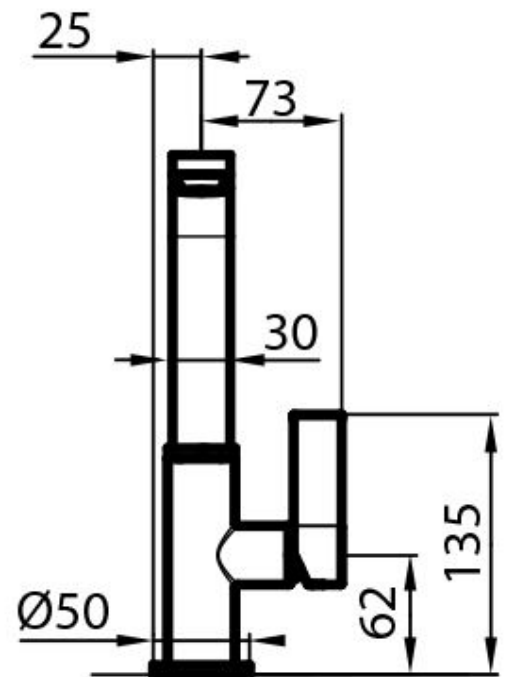

Monomando NYC

Monomandos

Código: 8486 000

CARACTERÍSTICAS

PLACA DE REFUERZO

Todos los monomandos Foster están dotados de la placa de refuerzo que proporciona una estabilidad perfecta sobre cualquier fregadero.

ROTACIÓN CAÑO

Todos los monomandos están dotados de un amplio ángulo de rotación. Algunos modelos permiten una rotación completa de 360 °.

DETALLES

Tipo de monomando

Monomando con caño giratorio

Material

Latón

Texture

Cromado

Ángulo de rotación

360°

Base de apoyo

ø50 mm

Cartucho

Con discos cerámicos

Orificio monomando $\varnothing 35$ mm

Espacio posterior 40mm

Espesor máx encimera 40mm

DIBUJOS TÉCNICOS

GALERÍA