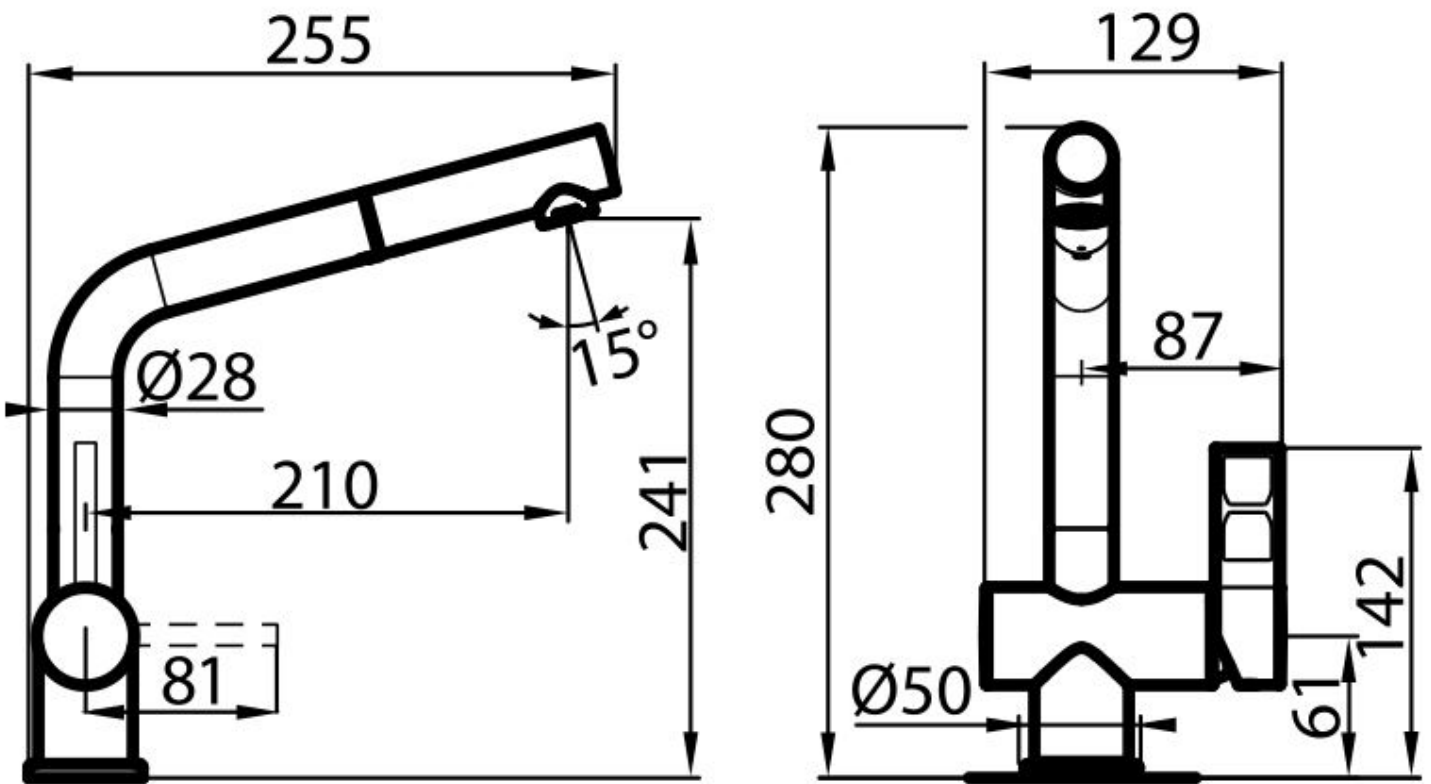

DIBUJOS TÉCNICOS