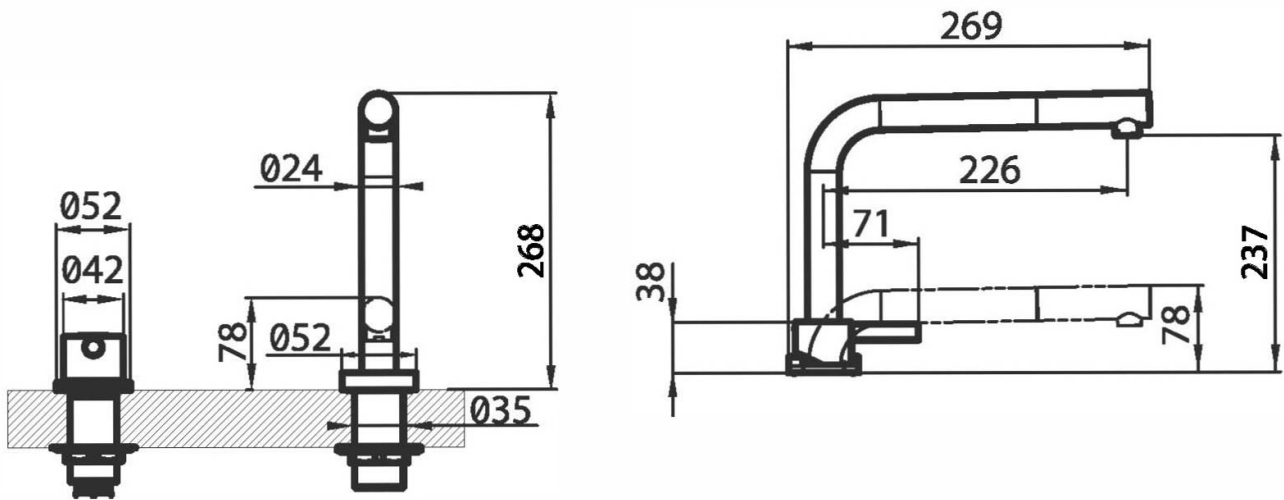

Material

Latón

Texture

Cromado

Ángulo de rotación

360°

Base de apoyo	ø52mm
Cartucho	Con discos cerámicos
Distancia orificios	máx 500 mm - mín. 85 mm
Doble orificio	Necesario
Orificio monomando	ø35 mm
Espesor máx encimera	40mm

DIBUJOS TÉCNICOS

GALERÍA